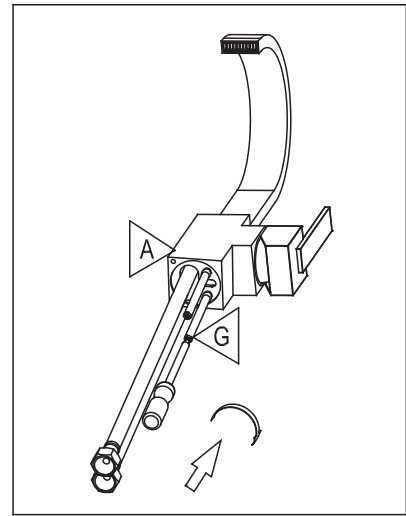

ÉTAPE 3
STEP