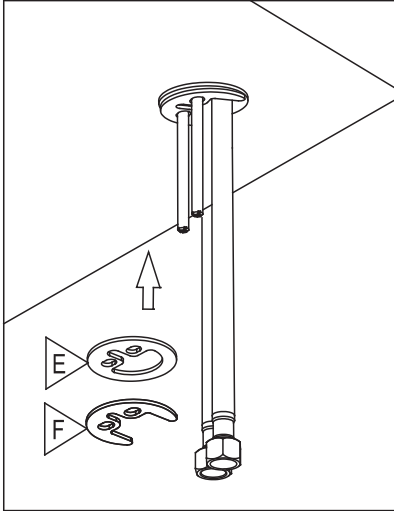

ROBINET DE LAVABO

WASH BASIN FAUCET

GUIDE D'INSTALLATION

INSTALLATION GUIDE

OUTILS NÉCESSAIRES

TOOLS REQUIRED

ÉTAPE 1 **Coupez l'alimentation d'eau avant de commencer l'installation.**
STEP 1 **Shut off the main water supply before beginning installation.**

ÉTAPE 7
STEP 7

ÉTAPE 8
STEP 8

ÉTAPE 9
STEP 9

ÉTAPE 10
STEP 10

ÉTAPE 11
STEP 11

ÉTAPE 12
STEP

ÉTAPE 13
STEP

ÉTAPE 14
STEP