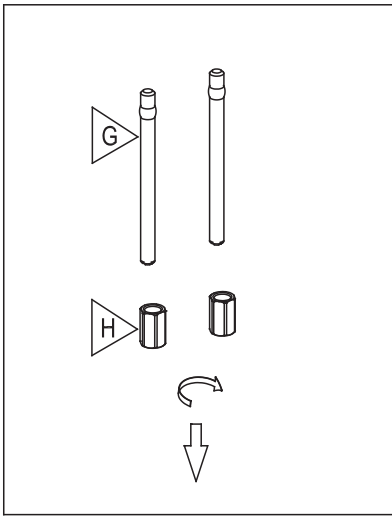

ROBINET DE LAVABO

WASH BASIN FAUCET

GUIDE D'INSTALLATION

INSTALLATION GUIDE

OUTILS NÉCESSAIRES

TOOLS REQUIRED

ÉTAPE 1 **Coupez l'alimentation d'eau avant de commencer l'installation.**
STEP 1 **Shut off the main water supply before beginning installation.**

ÉTAPE 2
STEP

ÉTAPE 3
STEP

ÉTAPE 4
STEP

ÉTAPE 5
STEP

TS0421

OTELLO	FINI CHROME FINISH
3051745	TASSILI.CA

TASSILI SUPRA®

ÉTAPE 6
STEP 6