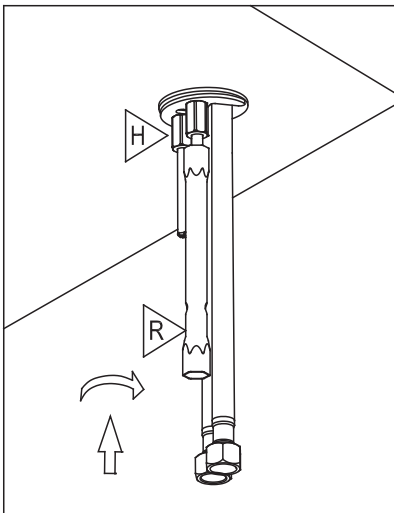

ÉTAPE 8
STEP 8