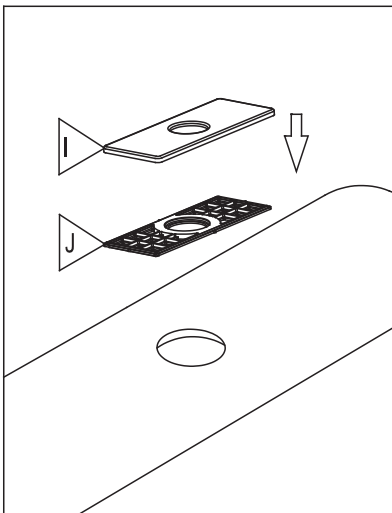

ÉTAPE 4
STEP