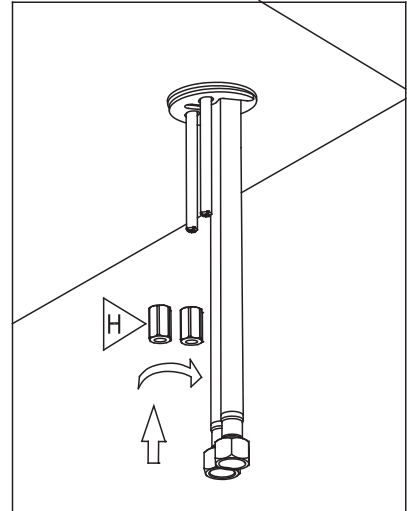

ÉTAPE 7
STEP 7