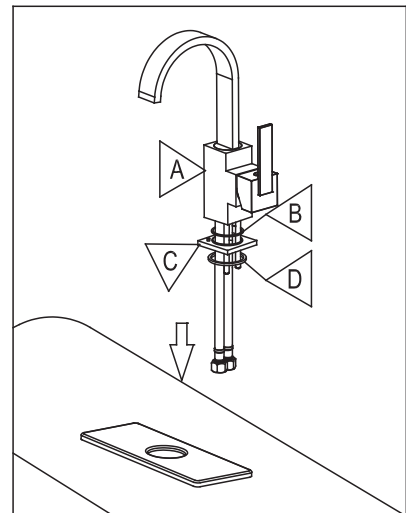

ÉTAPE 5
STEP