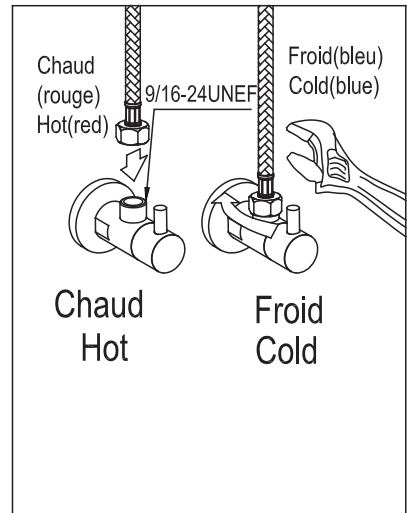

ÉTAPE 9
STEP 9