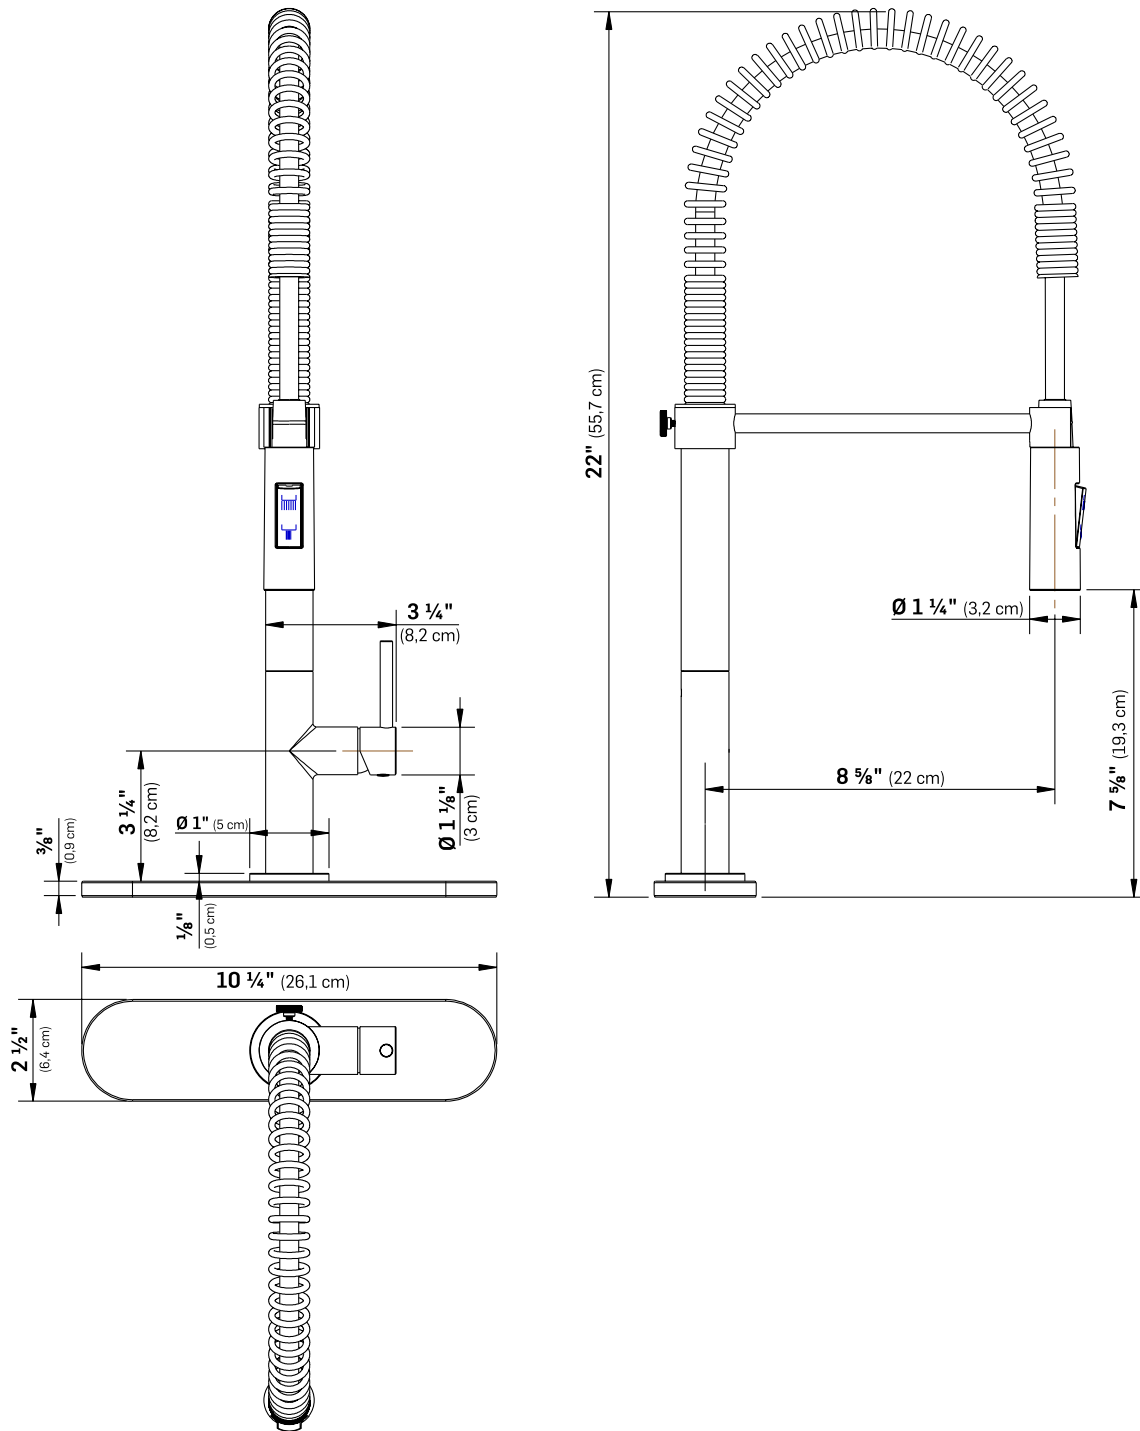

ROBINET DE CUISINE

KITCHEN FAUCET

DESSINS TECHNIQUES

TECHNICAL DRAWING

Toute ces dimensions sont approximatives. Afin d'assurer une installation parfaite, les dimensions de la structure doivent être vérifiées à partir de l'unité.
All dimensions are approximate. To ensure proper fit, the structure's dimensions should be checked from the unit.

Fabriqué et emballé en Chine / Made and Packaged in China
Importé par / Imported by NOVELCA
Québec, Canada G2E 5W2

UBERTO	CHROME
3051522	
TASSILI.CA	

TASSILI

SUPRA