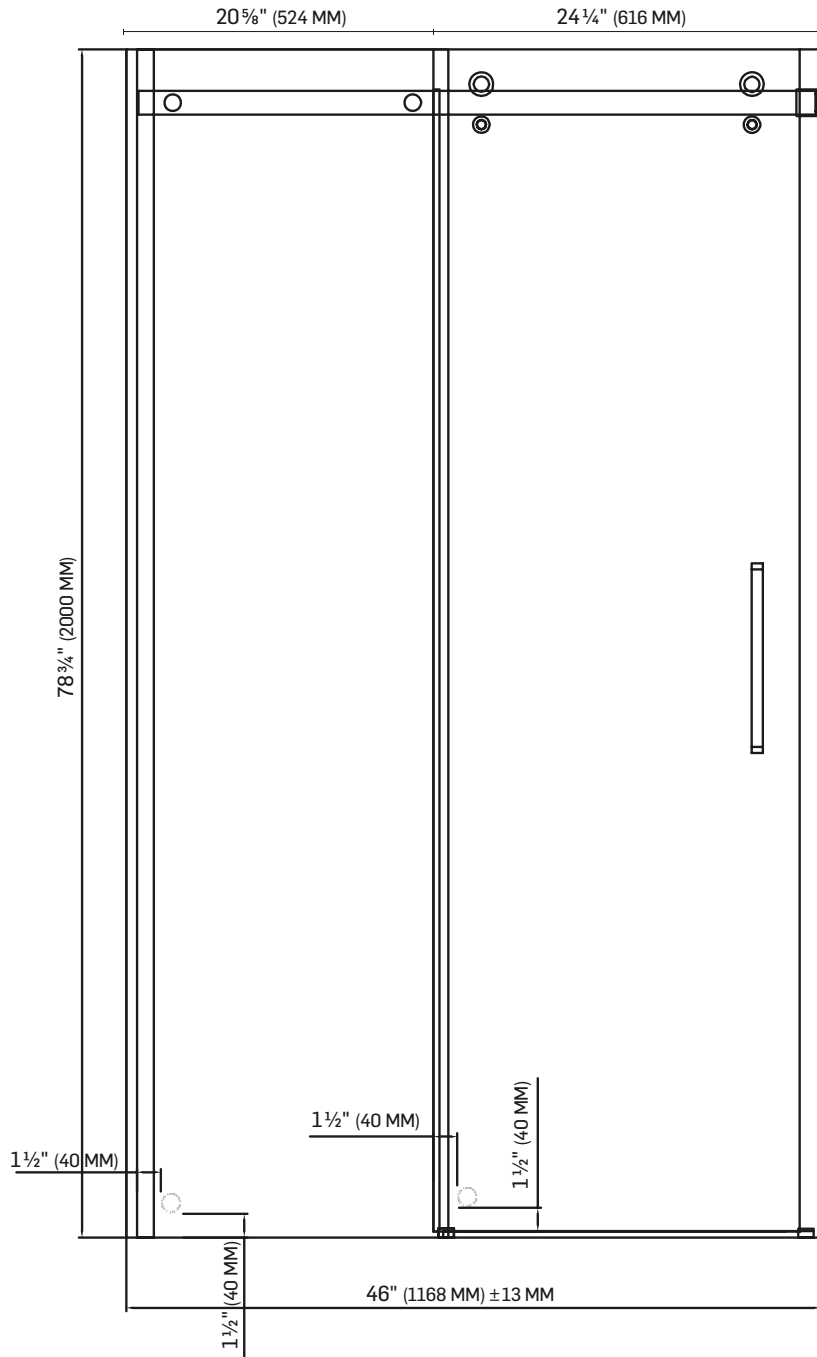

**PORTE DE DOUCHE
COULISSANTE**
SLIDING SHOWER DOOR

DESSINS TECHNIQUES
TECHNICAL DRAWING

TOUTES CES DIMENSIONS SONT APPROXIMATIVES. AFIN D'ASSURER UNE INSTALLATION PARFAITE, LES DIMENSIONS DE LA STRUCTURE DOIVENT ÊTRE VÉRIFIÉES À PARTIR DE L'UNITÉ AVANT L'INSTALLATION.
ALL DIMENSIONS ARE APPROXIMATE. TO ENSURE PROPER INSTALLATION, VERIFY THE PRODUCT DIMENSIONS BEFORE INSTALLATION.

TS0721

SERAM	FINI CHROME FINISH
3011147	TASSILI.CA

TASSILI SUPRA®