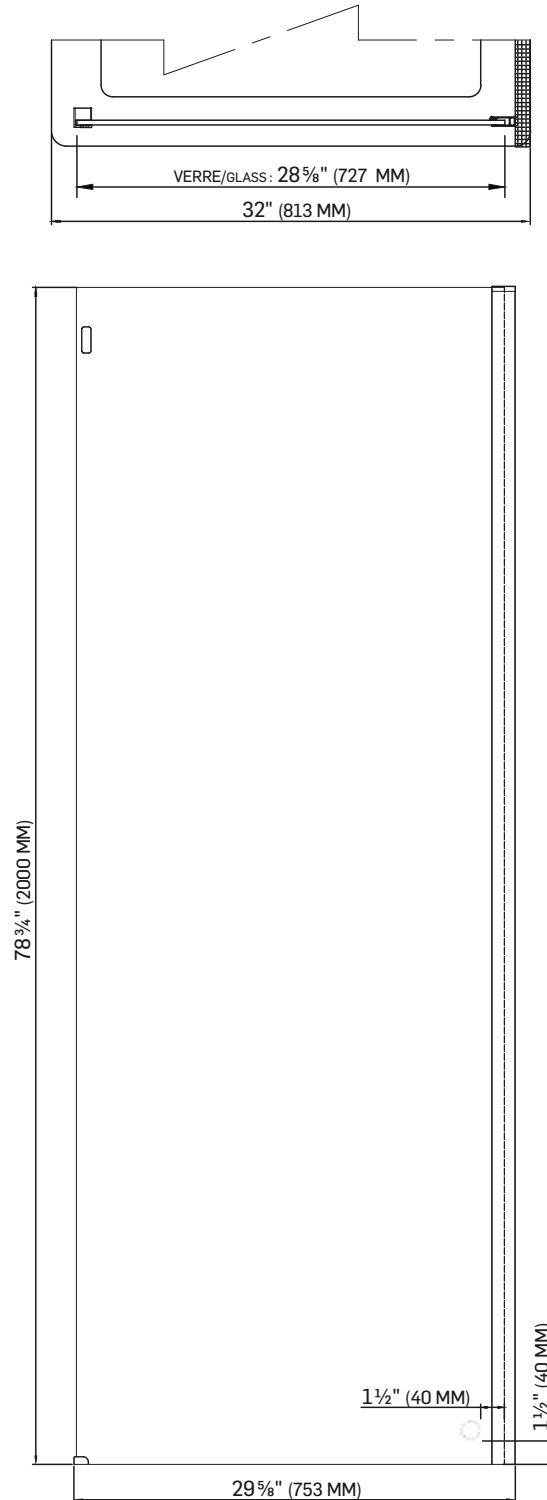

PANNEAU DE DOUCHE LATÉRAL

SHOWER SIDE PANEL

DESSINS TECHNIQUES
TECHNICAL DRAWING

TOUTES CES DIMENSIONS SONT APPROXIMATIVES. AFIN D'ASSURER UNE INSTALLATION PARFAITE, LES DIMENSIONS DE LA STRUCTURE DOIVENT ÊTRE VÉRIFIÉES À PARTIR DE L'UNITÉ AVANT L'INSTALLATION.
ALL DIMENSIONS ARE APPROXIMATE. TO ENSURE PROPER INSTALLATION, VERIFY THE PRODUCT DIMENSIONS BEFORE INSTALLATION.

TS0721

SERAM	FINI CHROME FINISH
3011148	TASSILI.CA

TASSILI SUPRA®