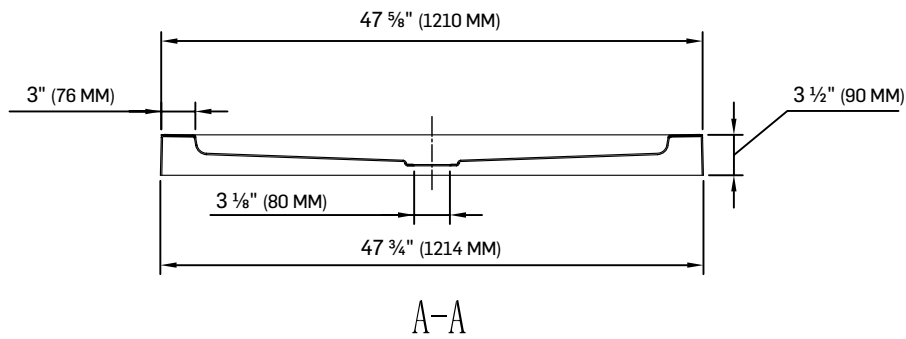

PORTE DE DOUCHE COULISSANTE

SLIDING SHOWER DOOR

CARACTÉRISTIQUES SPECIFICATIONS

48 PO X 78³/₄ PO
(121,9 CM X 200 CM)

PORTE COULISSANTE POUR DOUCHE
DE 48 PO (121,9 CM)
VERRE TREMPÉ 5/16 PO (8 MM) CLAIR
GARNITURES CHROMÉES

5/16" (8 MM) CLEAR TEMPERED GLASS
CHROME TRIM
INSTALLATION GUIDE INCLUDED
POIDS PRODUIT : 68.3 LB (31 KG)

DIMENSIONS

29⁵/₈" X 78³/₄"

75,3 CM X 200 CM

***IMPORTANT :** LES DIMENSIONS DONNÉES ICI NE DOIVENT PAS SERVIR AU DÉCOUPAGE FINAL. AUCUNE CONSTRUCTION NE DEVRAIT ÊTRE EFFECTUÉE PAR L'INSTALLATEUR SANS AVOIR LE PRODUIT EN MAIN. LES MESURES POURRAIENT VARIER EN RAISON DE PERFECTIONNEMENTS APPORTÉS AU PRODUIT AU FIL DU TEMPS. NI LE FABRICANT NI LE DISTRIBUTEUR NE POURRONT ÊTRE TENUS RESPONSABLES D'UN ÉCART ENTRE LES MESURES PRÉSENTÉES ICI ET LES MESURES RÉELLES DU PRODUIT. CE PRODUIT DEVRAIT ÊTRE INSTALLÉ PAR UN PROFESSIONNEL CERTIFIÉ, CONFORMÉMENT À LA RÉGLEMENTATION EN VIGUEUR.

WHITE ACRYLIC REINFORCED
WITH FIBREGLASS
FOR CERAMIC WALL INSTALLATION
EASY TO INSTALL
NET WEIGHT: 44 LB (20 KG)
GROSS WEIGHT: 50.7 LB (23 KG)

DIMENSIONS

48 PO X 32 PO

(121,9 CM X 81,3 CM)*

CERTIFICATIONS

A-A

*TOUTES CES DIMENSIONS SONT APPROXIMATIVES. AFIN D'ASSURER UNE INSTALLATION PARFAITE, LES DIMENSIONS DE LA STRUCTURE DOIVENT ÊTRE VÉRIFIÉES À PARTIR DE L'UNITÉ AVANT L'INSTALLATION.
 ALL DIMENSIONS ARE APPROXIMATE. TO ENSURE PROPER INSTALLATION, VERIFY THE PRODUCT DIMENSIONS BEFORE INSTALLATION.