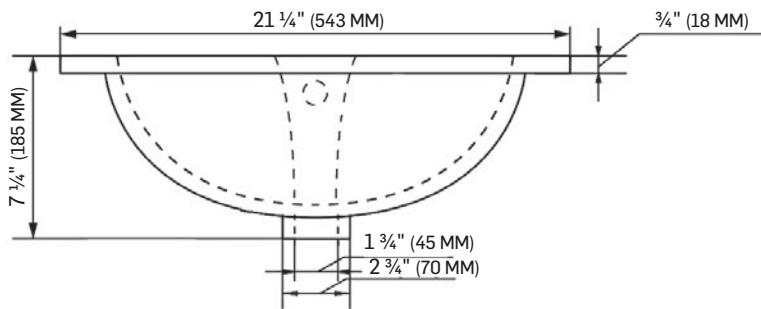

VITRIFIED PORCELAIN
DESIGNED FOR SINGLE HOLE FAUCET
NET WEIGHT: 21.2 LB (9.6 KG)
GROSS WEIGHT: 24.3 LB (11 KG)
CUTTING TEMPLATE INCLUDED

DIMENSIONS

21 ¼" X 18 ¼" X 7 ¼"
(54,3 CM X 46,5 CM X 18,5 CM)*

*IMPORTANT : LES DIMENSIONS DONNÉES ICI NE DOIVENT PAS SERVIR AU DÉCOUPAGE FINAL. AUCUNE CONSTRUCTION NE DEVRAIT ÊTRE EFFECTUÉE PAR L'INSTALLATEUR SANS AVOIR LE PRODUIT EN MAIN. LES MESURES POURRAIENT VARIER EN RAISON DE PERFECTIONNEMENTS APPORTÉS AU PRODUIT AU FIL DU TEMPS. NI LE FABRICANT NI LE DISTRIBUTEUR NE POURRONT ÊTRE TENUS RESPONSABLES D'UN ÉCART ENTRE LES MESURES PRÉSENTÉES ICI ET LES MESURES RÉELLES DU PRODUIT. CE PRODUIT DEVRAIT ÊTRE INSTALLÉ PAR UN PROFESSIONNEL CERTIFIÉ, CONFORMÉMENT À LA RÉGLEMENTATION EN VIGUEUR.

DATA SHEET

TASSILI SUPRA[®]
UN CHOIX DISTINCTIF

LAVABO EN PORCELAINE

PORCELAIN DROP-IN WASH BASIN

FICHE TECHNIQUE

DATA SHEET

* TOUTES CES DIMENSIONS SONT APPROXIMATIVES. AFIN D'ASSURER UNE INSTALLATION PARFAITE, LES DIMENSIONS DE LA STRUCTURE DOIVENT ÊTRE VÉRIFIÉES À PARTIR DE L'UNITÉ AVANT L'INSTALLATION.
 ALL DIMENSIONS ARE APPROXIMATE. TO ENSURE PROPER INSTALLATION, VERIFY THE PRODUCT DIMENSIONS BEFORE INSTALLATION.