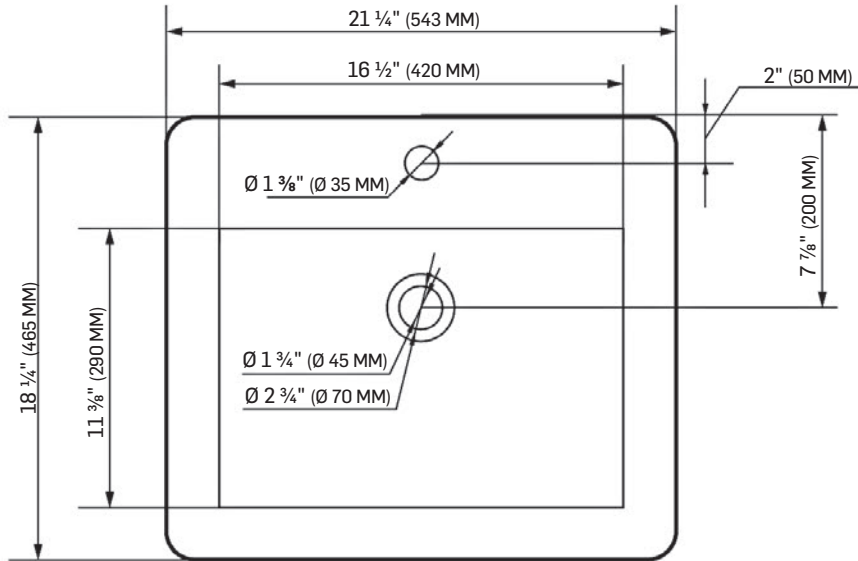

VITRIFIED PORCELAIN
DESIGNED FOR SINGLE HOLE FAUCET
NET WEIGHT: 21.2 LB (9.6 KG)
GROSS WEIGHT: 24.3 LB (11 KG)
CUTTING TEMPLATE INCLUDED

DIMENSIONS

21 ¼" X 18 ¼" X 7 ¼"
(54,3 CM X 46,5 CM X 18,5 CM)*

*IMPORTANT : LES DIMENSIONS DONNÉES ICI NE DOIVENT PAS SERVIR AU DÉCOUPAGE FINAL. AUCUNE CONSTRUCTION NE DEVRAIT ÊTRE EFFECTUÉE PAR L'INSTALLATEUR SANS AVOIR LE PRODUIT EN MAIN. LES MESURES POURRAIENT VARIER EN RAISON DE PERFECTIONNEMENTS APPORTÉS AU PRODUIT AU FIL DU TEMPS. NI LE FABRICANT NI LE DISTRIBUTEUR NE POURRONT ÊTRE TENUS RESPONSABLES D'UN ÉCART ENTRE LES MESURES PRÉSENTÉES ICI ET LES MESURES RÉELLES DU PRODUIT. CE PRODUIT DEVRAIT ÊTRE INSTALLÉ PAR UN PROFESSIONNEL CERTIFIÉ, CONFORMÉMENT À LA RÉGLEMENTATION EN VIGUEUR.

DATA SHEET

TASSILI SUPRA[®]
UN CHOIX DISTINCTIF

LAVABO EN PORCELAINE

PORCELAIN DROP-IN WASH BASIN

FICHE TECHNIQUE

DATA SHEET

* TOUTES CES DIMENSIONS SONT APPROXIMATIVES. AFIN D'ASSURER UNE INSTALLATION PARFAITE, LES DIMENSIONS DE LA STRUCTURE DOIVENT ÊTRE VÉRIFIÉES À PARTIR DE L'UNITÉ AVANT L'INSTALLATION.
 ALL DIMENSIONS ARE APPROXIMATE. TO ENSURE PROPER INSTALLATION, VERIFY THE PRODUCT DIMENSIONS BEFORE INSTALLATION.