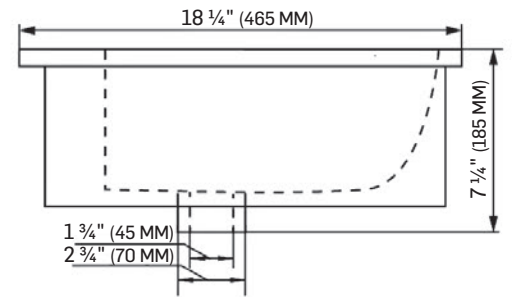

VITRIFIED PORCELAIN
DESIGNED FOR SINGLE HOLE FAUCET
NET WEIGHT: 21.2 LB (9.6 KG)
GROSS WEIGHT: 24.3 LB (11 KG)
CUTTING TEMPLATE INCLUDED

DIMENSIONS

21 ¼" X 18 ¼" X 7 ¼"
(54,3 CM X 46,5 CM X 18,5 CM)*

*IMPORTANT : LES DIMENSIONS DONNÉES ICI NE DOIVENT PAS SERVIR AU DÉCOUPAGE FINAL. AUCUNE CONSTRUCTION NE DEVRAIT ÊTRE EFFECTUÉE PAR L'INSTALLATEUR SANS AVOIR LE PRODUIT EN MAIN. LES MESURES POURRAIENT VARIER EN RAISON DE PERFECTIONNEMENTS APPORTÉS AU PRODUIT AU FIL DU TEMPS. NI LE FABRICANT NI LE DISTRIBUTEUR NE POURRONT ÊTRE TENUS RESPONSABLES D'UN ÉCART ENTRE LES MESURES PRÉSENTÉES ICI ET LES MESURES RÉELLES DU PRODUIT. CE PRODUIT DEVRAIT ÊTRE INSTALLÉ PAR UN PROFESSIONNEL CERTIFIÉ, CONFORMÉMENT À LA RÉGLEMENTATION EN VIGUEUR.

DATA SHEET

TASSILI SUPRA[®]
UN CHOIX DISTINCTIF

LAVABO EN PORCELAINE

PORCELAIN DROP-IN WASH BASIN

FICHE TECHNIQUE

DATA SHEET

* TOUTES CES DIMENSIONS SONT APPROXIMATIVES. AFIN D'ASSURER UNE INSTALLATION PARFAITE, LES DIMENSIONS DE LA STRUCTURE DOIVENT ÊTRE VÉRIFIÉES À PARTIR DE L'UNITÉ AVANT L'INSTALLATION.
 ALL DIMENSIONS ARE APPROXIMATE. TO ENSURE PROPER INSTALLATION, VERIFY THE PRODUCT DIMENSIONS BEFORE INSTALLATION.