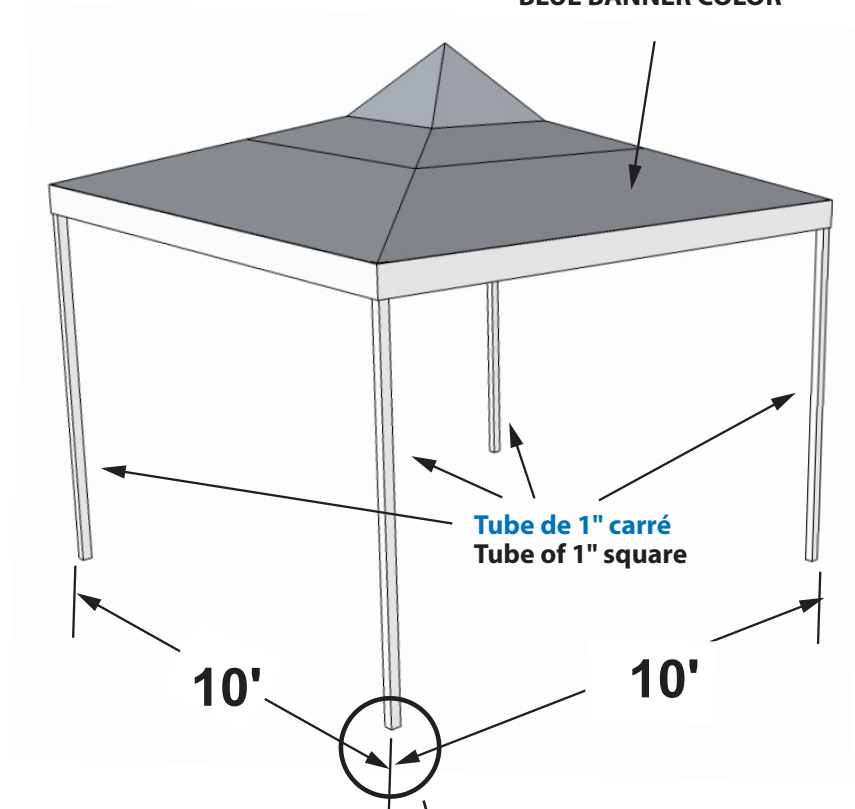

ITEM # 13510 - Abri rétractable / Retractable shelter

Jusqu'à 6'½ de haut
Up to 6'½ of height

SAC DE TRANSPORT INCLUS / TRANSPORT BAG INCLUDED

60"
environ / approximately

MONTAGE FACILE / QUICK ASSEMBLY

TOILE DE COULEUR BLEU
BLUE BANNER COLOR

Tube de 1" carré
Tube of 1" square

10'

10'