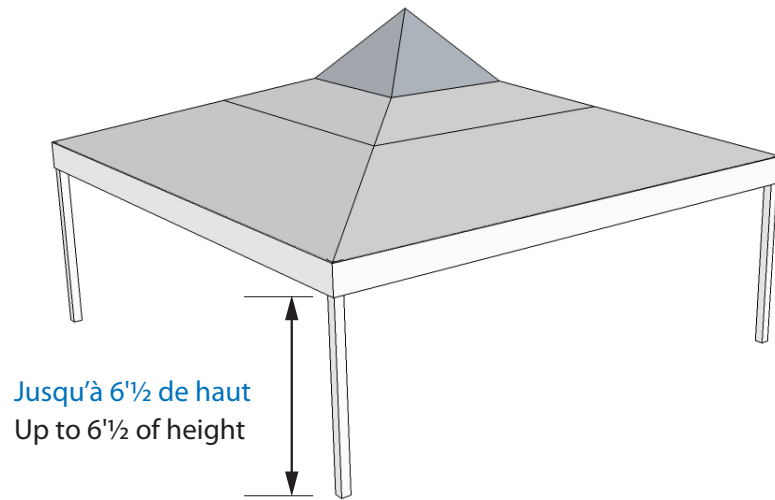

ITEM # 13510 - Abri rétractable / Retractable shelter

Jusqu'à 6'½ de haut
Up to 6'½ of height

SAC DE TRANSPORT INCLUS / TRANSPORT BAG INCLUDED

60"
environ / approximately

MONTAGE FACILE / QUICK ASSEMBLY

TOILE DE COULEUR BLEU
BLUE BANNER COLOR

Tube de 1" carré
Tube of 1" square

10'

10'