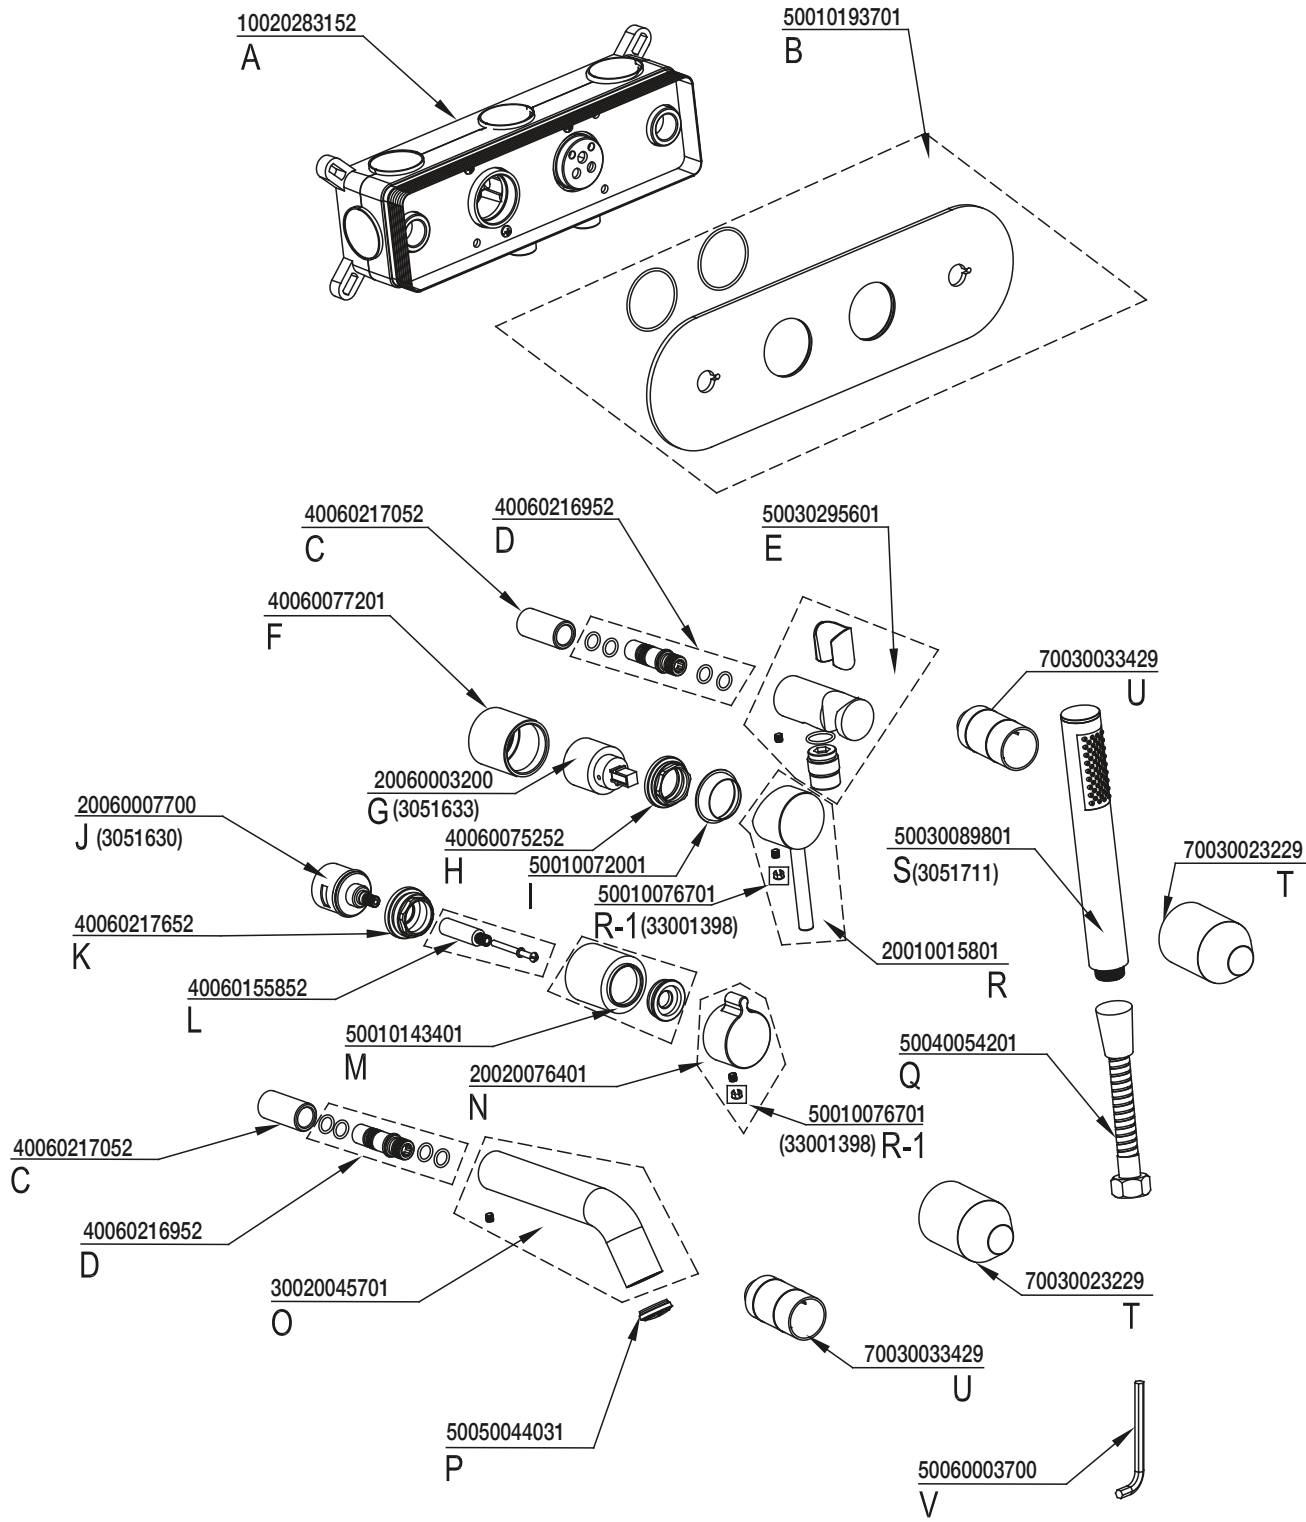

PIÈCES DE REMPLACEMENT
REPLACEMENT PARTS

MIRCO
33003186
TS2404
TASSILI.CA

FINI CHROME
CHROME FINISH

TASSILI SUPRA®