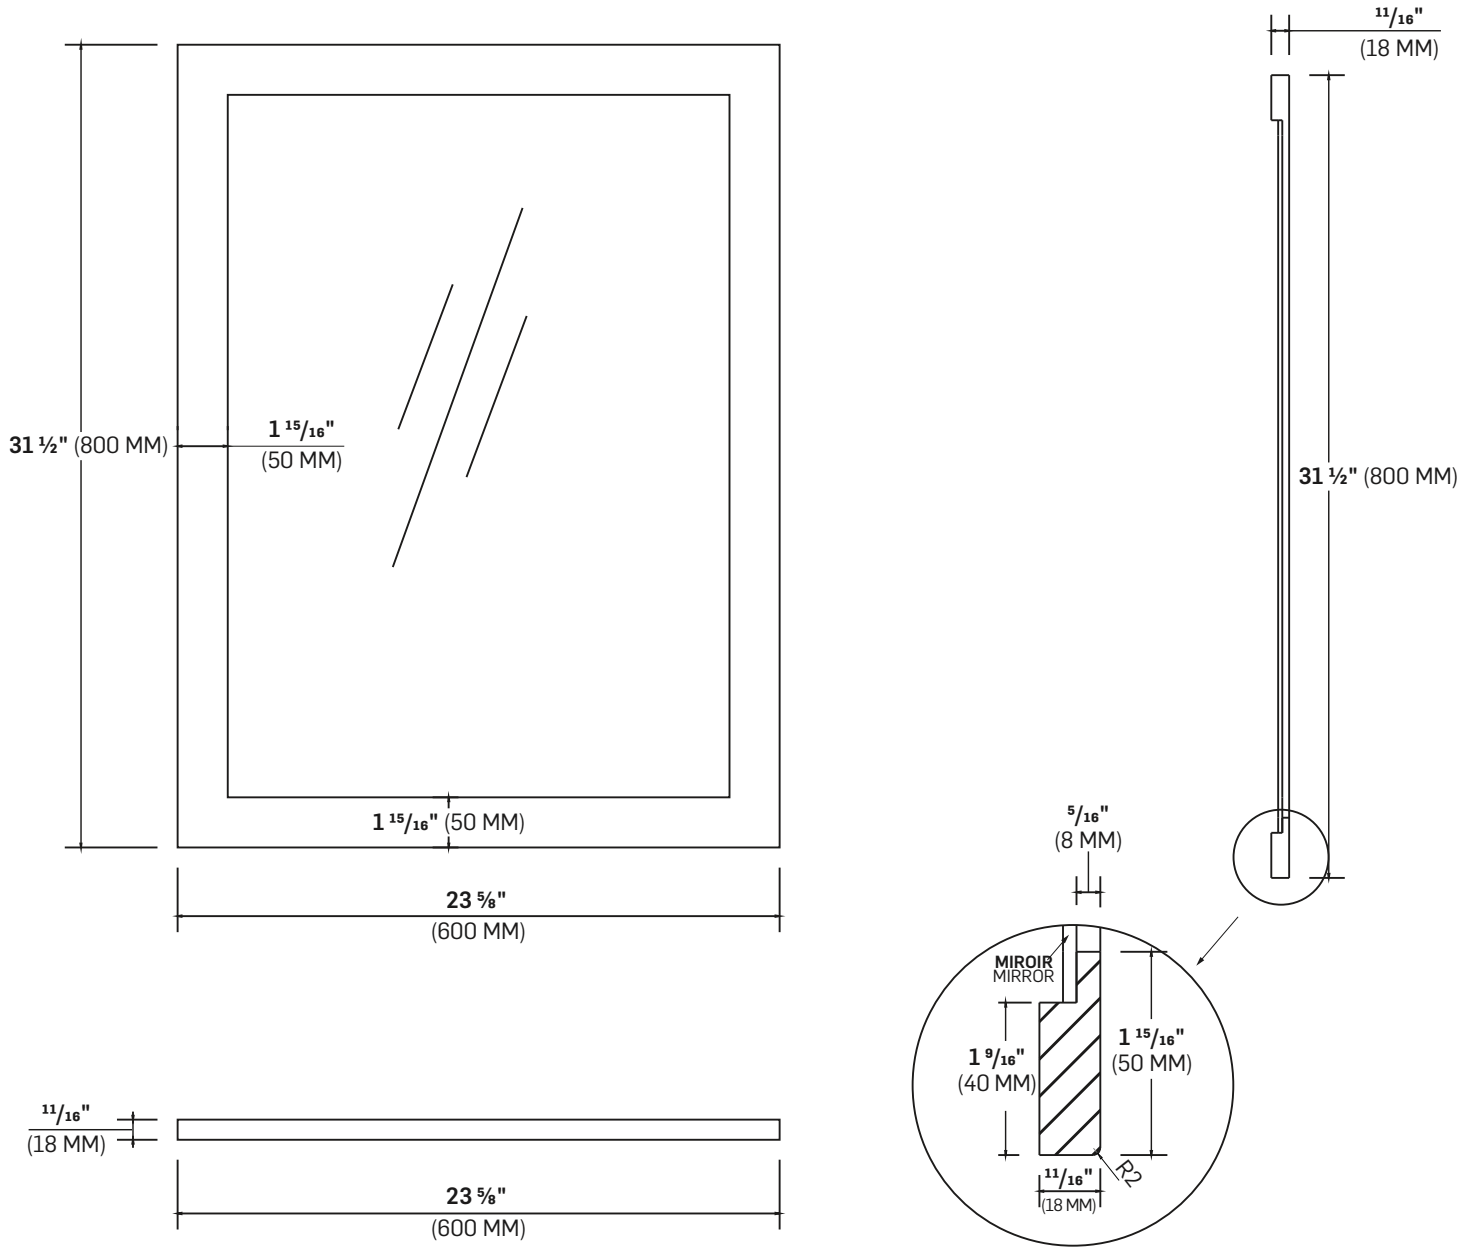

MIROIR

MIRROR

CARACTÉRISTIQUES SPECIFICATIONS

BOIS PEINT
GUIDE D'INSTALLATION INCLUS
POIDS PRODUIT : 12,3 LB (5,6 KG)

PAINTED WOOD
INSTALLATION GUIDE INCLUDED
NET WEIGHT: 12.3 LB (5.6 KG)

DIMENSIONS

24" X ¾" X 31 ½"

(60 CM X 2 CM X 80 CM)

*IMPORTANT : LES DIMENSIONS DONNÉES ICI NE DOIVENT PAS SERVIR AU DÉCOUPAGE FINAL. AUCUNE CONSTRUCTION NE DEVRAIT ÊTRE EFFECTUÉE PAR L'INSTALLATEUR SANS AVOIR LE PRODUIT EN MAIN. LES MESURES POURRAIENT VARIER EN RAISON DE PERFECTIONNEMENTS APPORTÉS AU PRODUIT AU FIL DU TEMPS. NI LE FABRICANT NI LE DISTRIBUTEUR NE POURRONT ÊTRE TENUS RESPONSABLES D'UN ÉCART ENTRE LES MESURES PRÉSENTÉES ICI ET LES MESURES RÉELLES DU PRODUIT. CE PRODUIT DEVRAIT ÊTRE INSTALLÉ PAR UN PROFESSIONNEL CERTIFIÉ, CONFORMÉMENT À LA RÉGLEMENTATION EN VIGUEUR.

FICHE TECHNIQUE

DATA SHEET

T0621

ADRIANNA	BLANC / WHITE
33001217	Fabriqué et emballé en Chine / Made and Packaged in China Importé par / Imported by NOVELCA Québec, Canada G2J 1C8
TASSILI.CA	

TASSILI®

UN CHOIX DISTINCTIF

MIROIR

MIRROR

FICHE TECHNIQUE

DATA SHEET

TOUTES CES DIMENSIONS SONT APPROXIMATIVES. AFIN D'ASSURER UNE INSTALLATION PARFAITE, LES DIMENSIONS DE LA STRUCTURE DOIVENT ÊTRE VÉRIFIÉES À PARTIR DE L'UNITÉ AVANT L'INSTALLATION.
 ALL DIMENSIONS ARE APPROXIMATE. TO ENSURE PROPER INSTALLATION, VERIFY THE PRODUCT DIMENSIONS BEFORE INSTALLATION.