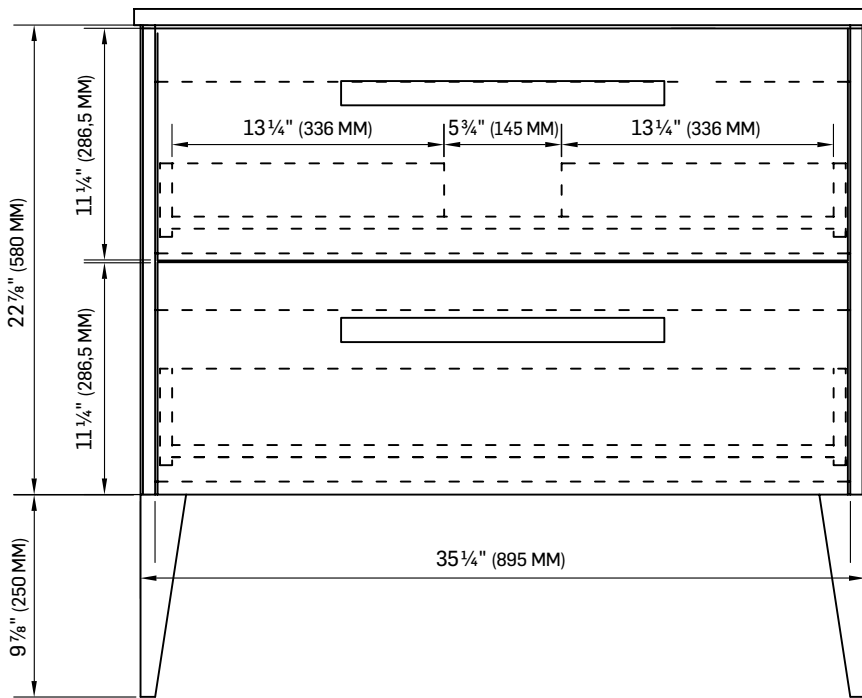

(89,5 CM X 45,5 CM X 83 CM)*

*IMPORTANT : LES DIMENSIONS DONNÉES ICI NE DOIVENT PAS SERVIR AU DÉCOUPAGE FINAL. AUCUNE CONSTRUCTION NE DEVRAIT ÊTRE EFFECTUÉE PAR L'INSTALLATEUR SANS AVOIR LE PRODUIT EN MAIN. LES MESURES POURRAIENT VARIER EN RAISON DE PERFECTIONNEMENTS APPORTÉS AU PRODUIT AU FIL DU TEMPS. NI LE FABRICANT NI LE DISTRIBUTEUR NE POURRONT ÊTRE TENUS RESPONSABLES D'UN ÉCART ENTRE LES MESURES PRÉSENTÉES ICI ET LES MESURES RÉELLES DU PRODUIT. CE PRODUIT DEVRAIT ÊTRE INSTALLÉ PAR UN PROFESSIONNEL CERTIFIÉ, CONFORMÉMENT À LA RÉGLEMENTATION EN VIGUEUR.

FICHE TECHNIQUE

DATA SHEET

* TOUTES CES DIMENSIONS SONT APPROXIMATIVES. AFIN D'ASSURER UNE INSTALLATION PARFAITE, LES DIMENSIONS DE LA STRUCTURE DOIVENT ÊTRE VÉRIFIÉES À PARTIR DE L'UNITÉ AVANT L'INSTALLATION.
ALL DIMENSIONS ARE APPROXIMATE. TO ENSURE PROPER INSTALLATION, VERIFY THE PRODUCT DIMENSIONS BEFORE INSTALLATION.