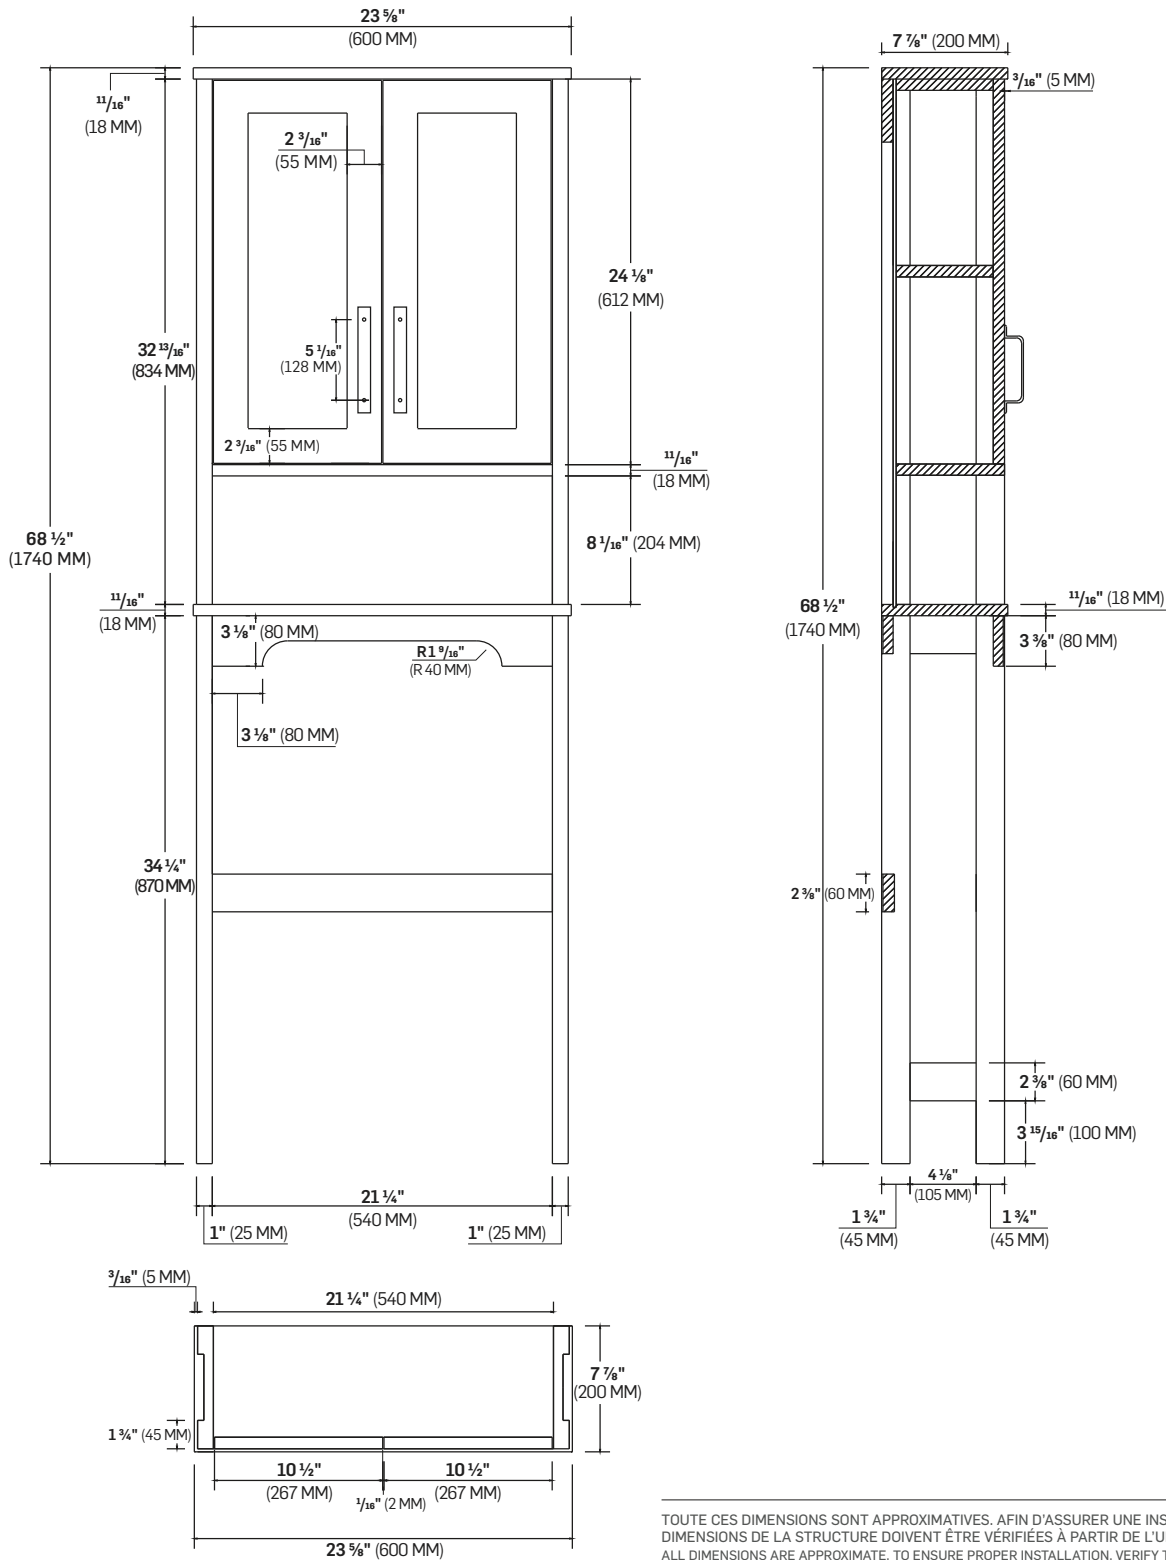

ARMOIRE SUR PATTES

FREE-STANDING CABINET

CARACTÉRISTIQUES

SPECIFICATIONS

BOIS PEINT

2 PORTES MUNIES DE CHARNIÈRES À FERMETURE LENTE AVEC POIGNÉES EN CHROME BROSSÉ

PRÉ-ASSEMBLÉ

OFFRE UN ESPACE DE RANGEMENT AU-DESSUS DE LA TOILETTE

QUINCAILLERIE ET GUIDE D'INSTALLATION INCLUS

POIDS PRODUIT : 55,8 LB (25,3 KG)

PAINTED WOOD

DOUBLE DOOR WITH SLOW-CLOSE HINGES AND BRUSHED CHROME KNOBS

PRE-ASSEMBLED

PROVIDES STORAGE ABOVE THE TOILET

HARDWARE AND INSTALLATION GUIDE INCLUDED

NET WEIGHT: 55.8 LB (25.3 KG)

DIMENSIONS

23 ¾" X 8" X 68 ½"

(60 CM X 20 CM X 174 CM)*

***IMPORTANT :** LES DIMENSIONS DONNÉES ICI NE DOIVENT PAS SERVIR AU DÉCOUPAGE FINAL. AUCUNE CONSTRUCTION NE DEVRAIT ÊTRE EFFECTUÉE PAR L'INSTALLATEUR SANS AVOIR LE PRODUIT EN MAIN. LES MESURES POURRAIENT VARIER EN RAISON DE PERFECTIONNEMENTS APPORTÉS AU PRODUIT AU FIL DU TEMPS. NI LE FABRICANT NI LE DISTRIBUTEUR NE POURRONT ÊTRE TENUS RESPONSABLES D'UN ÉCART ENTRE LES MESURES PRÉSENTÉES ICI ET LES MESURES RÉELLES DU PRODUIT. CE PRODUIT DEVRAIT ÊTRE INSTALLÉ PAR UN PROFESSIONNEL CERTIFIÉ, CONFORMÉMENT À LA RÉGLEMENTATION EN VIGUEUR.

ARMOIRE SUR PATTES

FREE-STANDING CABINET

FICHE TECHNIQUE

DATA SHEET

TOUTES CES DIMENSIONS SONT APPROXIMATIVES. AFIN D'ASSURER UNE INSTALLATION PARFAITE, LES DIMENSIONS DE LA STRUCTURE DOIVENT ÊTRE VÉRIFIÉES À PARTIR DE L'UNITÉ AVANT L'INSTALLATION. ALL DIMENSIONS ARE APPROXIMATE. TO ENSURE PROPER INSTALLATION, VERIFY THE PRODUCT DIMENSIONS BEFORE INSTALLATION.