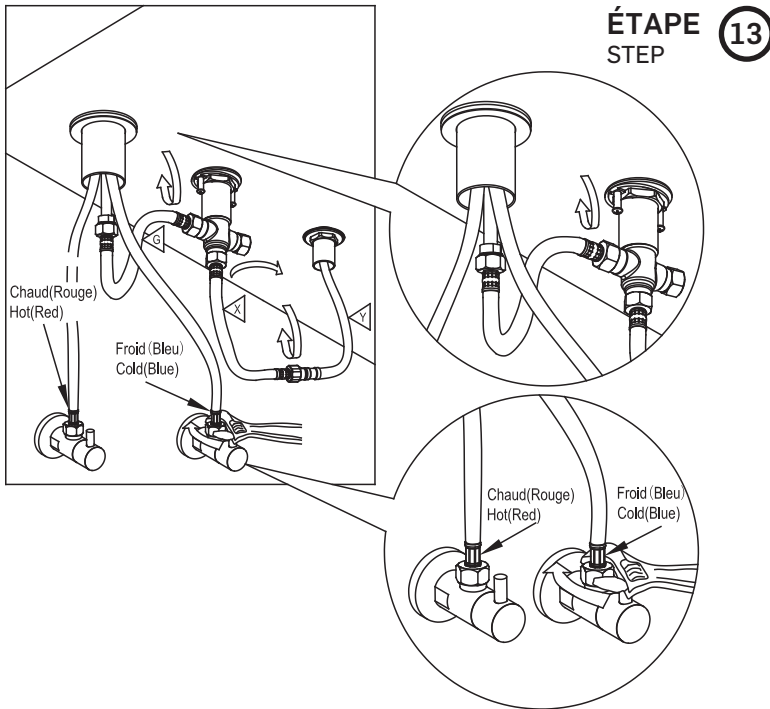

ROBINET DE BAIN AVEC DOUCHETTE

BATHTUB FAUCET WITH HAND SHOWER

GUIDE D'INSTALLATION

INSTALLATION GUIDE

OUTILS NÉCESSAIRES

TOOLS REQUIRED

ÉTAPE 1 **1** **Coupez l'alimentation d'eau avant de commencer l'installation.**
STEP **1** **Shut off the main water supply before beginning installation.**

ÉTAPE
STEP 11

ROBINET DE BAIN AVEC DOUCHETTE

BATHTUB FAUCET WITH HAND SHOWER

GUIDE D'INSTALLATION

INSTALLATION GUIDE

ÉTAPE 12

STEP

ÉTAPE 13

STEP

ÉTAPE 14

STEP

ÉTAPE 15

STEP

T0421

***IMPORTANT :** Aucune construction ne devrait être effectuée par l'installateur sans avoir le produit en main. Les mesures pourraient varier en raison de perfectionnements apportés au produit au fil du temps. Ni le fabricant, ni le distributeur ne pourront être tenus responsables d'un écart entre les mesures présentées ici et les mesures réelles du produit. Ce produit devrait être installé par un professionnel certifié, conformément à la réglementation en vigueur.