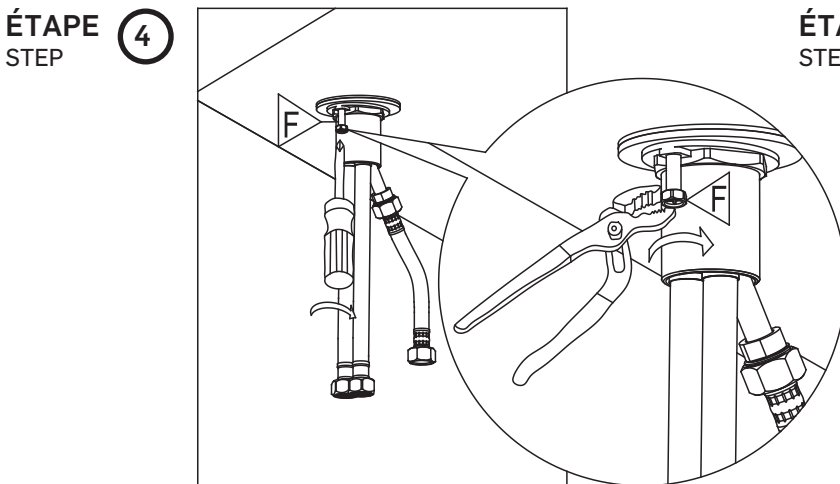

ROBINET DE BAIN AVEC DOUCHETTE

BATHTUB FAUCET WITH HAND SHOWER

GUIDE D'INSTALLATION

INSTALLATION GUIDE

OUTILS NÉCESSAIRES

TOOLS REQUIRED

ÉTAPE 1 **1** **Coupez l'alimentation d'eau avant de commencer l'installation.**
STEP **1** **Shut off the main water supply before beginning installation.**