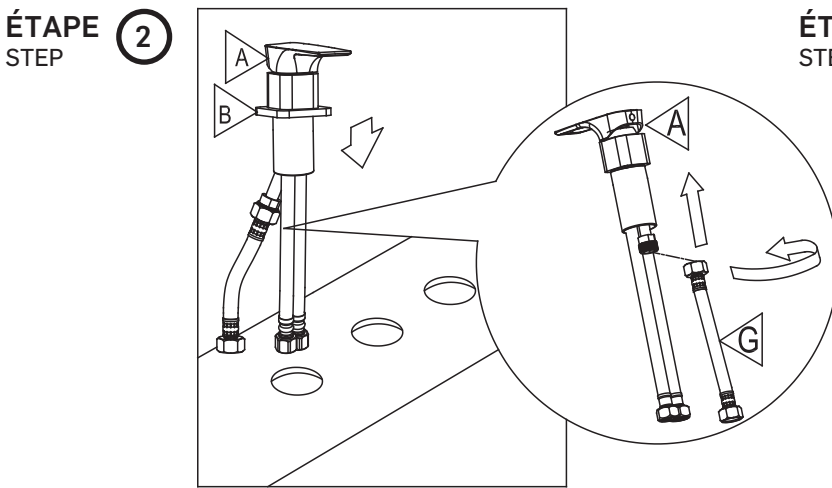

ROBINET DE BAIN AVEC DOUCHETTE

BATHTUB FAUCET WITH HAND SHOWER

GUIDE D'INSTALLATION

INSTALLATION GUIDE

OUTILS NÉCESSAIRES

TOOLS REQUIRED

ÉTAPE 1 **1** **Coupez l'alimentation d'eau avant de commencer l'installation.**
STEP **1** **Shut off the main water supply before beginning installation.**