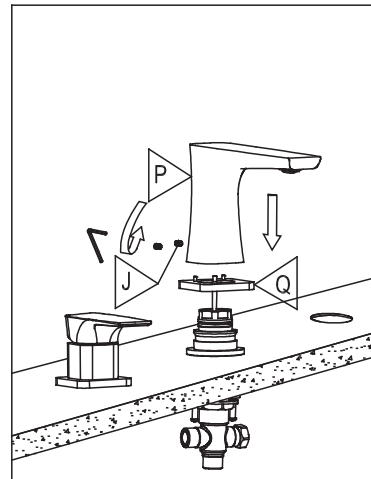

ÉTAPE
STEP 7