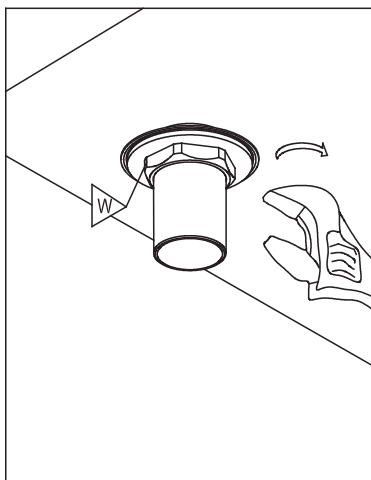

ROBINET DE BAIN AVEC DOUCHETTE

BATHTUB FAUCET WITH HAND SHOWER

GUIDE D'INSTALLATION

INSTALLATION GUIDE

OUTILS NÉCESSAIRES

TOOLS REQUIRED

ÉTAPE 1 **1** **Coupez l'alimentation d'eau avant de commencer l'installation.**
STEP **1** **Shut off the main water supply before beginning installation.**

ÉTAPE
STEP 11

ROBINET DE BAIN AVEC DOUCHETTE

BATHTUB FAUCET WITH HAND SHOWER

GUIDE D'INSTALLATION

INSTALLATION GUIDE

ÉTAPE 12

STEP

ÉTAPE 13

STEP

ÉTAPE 14

STEP

ÉTAPE 15

STEP

T0421

***IMPORTANT :** Aucune construction ne devrait être effectuée par l'installateur sans avoir le produit en main. Les mesures pourraient varier en raison de perfectionnements apportés au produit au fil du temps. Ni le fabricant, ni le distributeur ne pourront être tenus responsables d'un écart entre les mesures présentées ici et les mesures réelles du produit. Ce produit devrait être installé par un professionnel certifié, conformément à la réglementation en vigueur.