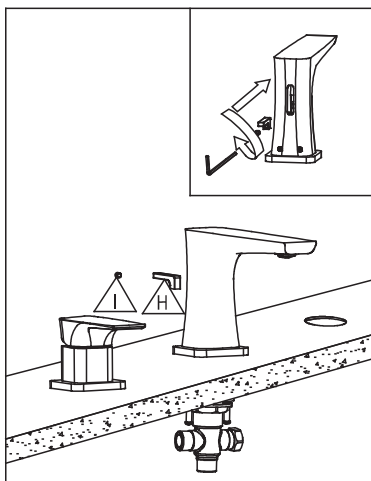

ÉTAPE
STEP 8