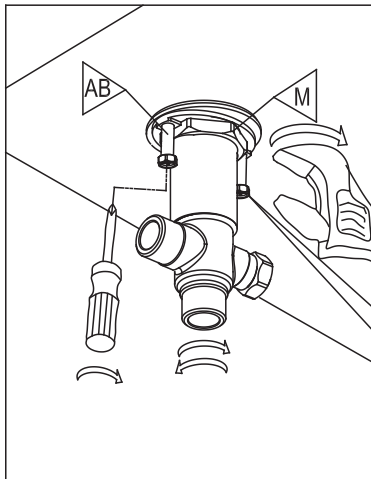

ÉTAPE
STEP 6