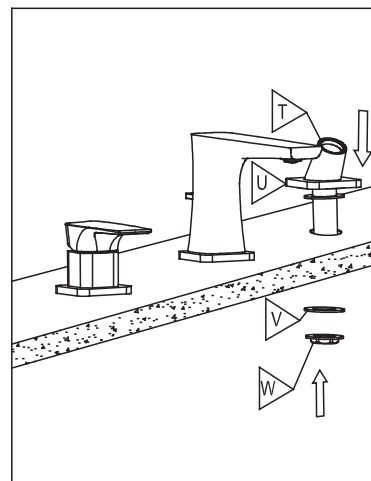

ÉTAPE
STEP 9