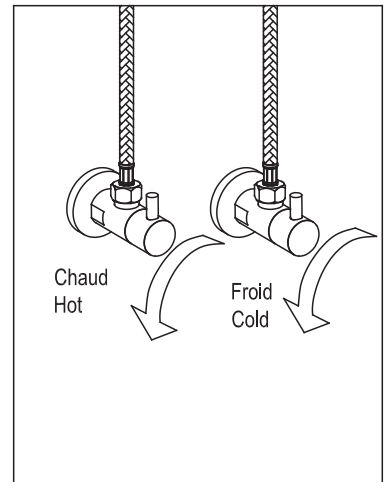

ROBINET DE BAIN AVEC DOUCHETTE

BATHTUB FAUCET WITH HAND SHOWER

GUIDE D'INSTALLATION

INSTALLATION GUIDE

OUTILS NÉCESSAIRES

TOOLS REQUIRED

ÉTAPE 1 **1** **Coupez l'alimentation d'eau avant de commencer l'installation.**
STEP **1** **Shut off the main water supply before beginning installation.**

ÉTAPE
STEP 11

ROBINET DE BAIN AVEC DOUCHETTE

BATHTUB FAUCET WITH HAND SHOWER

GUIDE D'INSTALLATION

INSTALLATION GUIDE

ÉTAPE 12

STEP

ÉTAPE 13

STEP

ÉTAPE 14

STEP

ÉTAPE 15

STEP

T0421

***IMPORTANT :** Aucune construction ne devrait être effectuée par l'installateur sans avoir le produit en main. Les mesures pourraient varier en raison de perfectionnements apportés au produit au fil du temps. Ni le fabricant, ni le distributeur ne pourront être tenus responsables d'un écart entre les mesures présentées ici et les mesures réelles du produit. Ce produit devrait être installé par un professionnel certifié, conformément à la réglementation en vigueur.