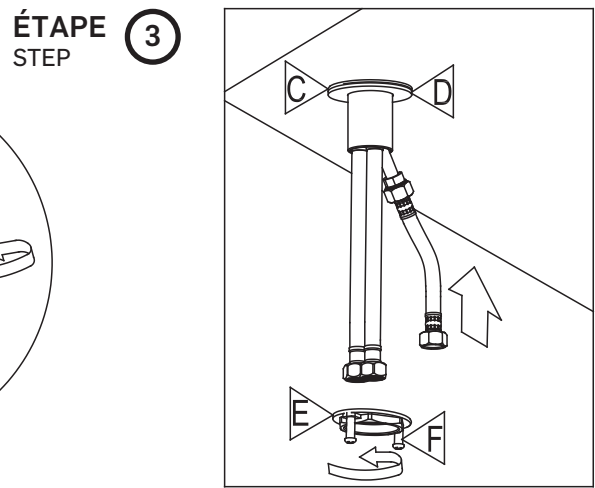

ROBINET DE BAIN AVEC DOUCHETTE

BATHTUB FAUCET WITH HAND SHOWER

GUIDE D'INSTALLATION

INSTALLATION GUIDE

OUTILS NÉCESSAIRES

TOOLS REQUIRED

ÉTAPE 1 **1** **Coupez l'alimentation d'eau avant de commencer l'installation.**
STEP **1** **Shut off the main water supply before beginning installation.**