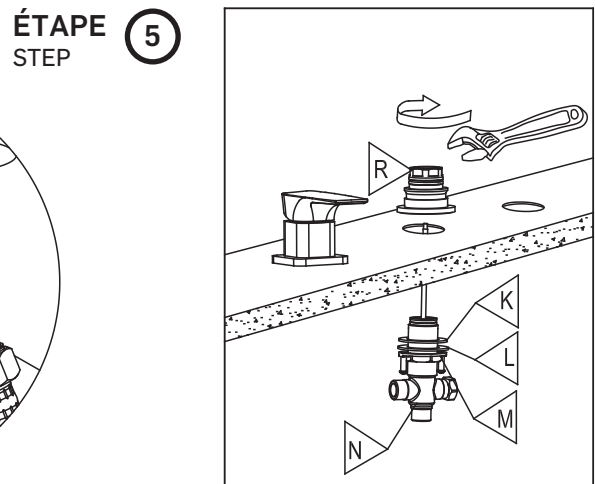

ROBINET DE BAIN AVEC DOUCHETTE

BATHTUB FAUCET WITH HAND SHOWER

GUIDE D'INSTALLATION

INSTALLATION GUIDE

OUTILS NÉCESSAIRES

TOOLS REQUIRED

ÉTAPE 1 **1** **Coupez l'alimentation d'eau avant de commencer l'installation.**
STEP **1** **Shut off the main water supply before beginning installation.**

STEP

ÉTAPE 14

STEP

ÉTAPE 15

STEP

T0421

***IMPORTANT :** Aucune construction ne devrait être effectuée par l'installateur sans avoir le produit en main. Les mesures pourraient varier en raison de perfectionnements apportés au produit au fil du temps. Ni le fabricant, ni le distributeur ne pourront être tenus responsables d'un écart entre les mesures présentées ici et les mesures réelles du produit. Ce produit devrait être installé par un professionnel certifié, conformément à la réglementation en vigueur.