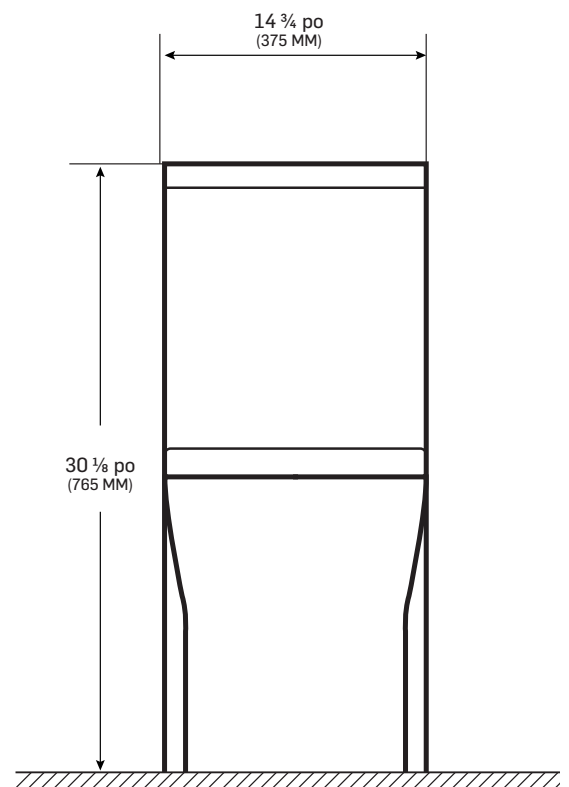

# TOILETTE MONOBLOC À SIMPLE CHASSE 4,8 LITRES

ONE-PIECE SINGLE-FLUSH TOILET  
4.8 LITERS

FICHE TECHNIQUE

DATA SHEET

TOUTES CES DIMENSIONS SONT APPROXIMATIVES. AFIN D'ASSURER UNE INSTALLATION PARFAITE, LES DIMENSIONS DE LA STRUCTURE DOIVENT ÊTRE VÉRIFIÉES À PARTIR DE L'UNITÉ AVANT L'INSTALLATION.  
ALL DIMENSIONS ARE APPROXIMATE. TO ENSURE PROPER INSTALLATION, VERIFY THE PRODUCT DIMENSIONS BEFORE INSTALLATION.