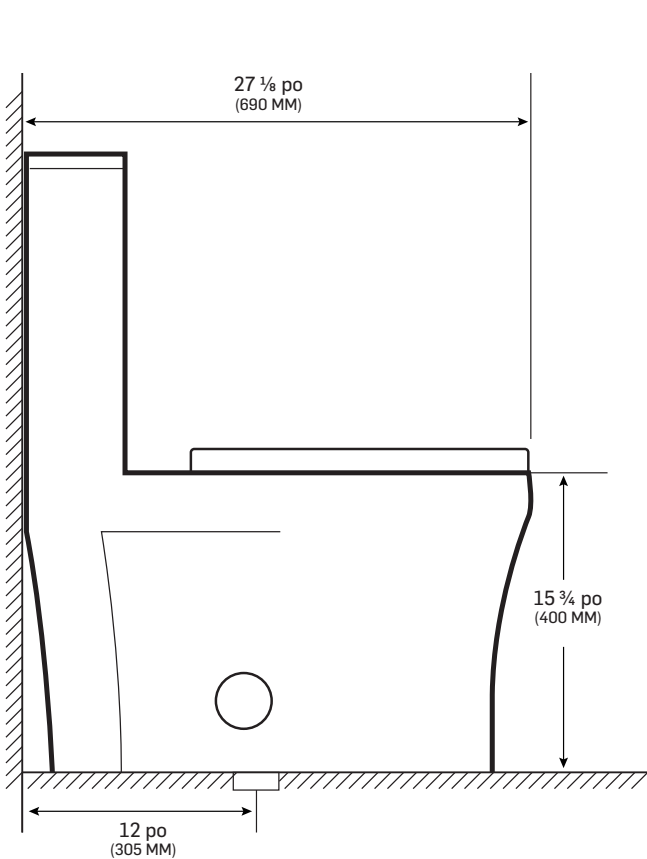

# TOILETTE MONOBLOC À SIMPLE CHASSE 4,8 LITRES

ONE-PIECE SINGLE-FLUSH TOILET  
4.8 LITERS

FICHE TECHNIQUE

DATA SHEET

TOUTES CES DIMENSIONS SONT APPROXIMATIVES. AFIN D'ASSURER UNE INSTALLATION PARFAITE, LES DIMENSIONS DE LA STRUCTURE DOIVENT ÊTRE VÉRIFIÉES À PARTIR DE L'UNITÉ AVANT L'INSTALLATION.  
ALL DIMENSIONS ARE APPROXIMATE. TO ENSURE PROPER INSTALLATION, VERIFY THE PRODUCT DIMENSIONS BEFORE INSTALLATION.