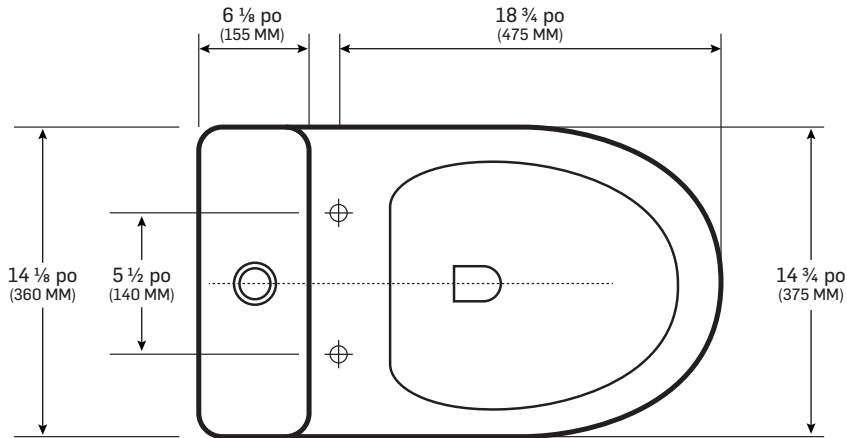

# TOILETTE MONOBLOC À SIMPLE CHASSE 4,8 LITRES

ONE-PIECE SINGLE-FLUSH TOILET  
4.8 LITERS

FICHE TECHNIQUE

DATA SHEET

TOUTES CES DIMENSIONS SONT APPROXIMATIVES. AFIN D'ASSURER UNE INSTALLATION PARFAITE, LES DIMENSIONS DE LA STRUCTURE DOIVENT ÊTRE VÉRIFIÉES À PARTIR DE L'UNITÉ AVANT L'INSTALLATION.  
ALL DIMENSIONS ARE APPROXIMATE. TO ENSURE PROPER INSTALLATION, VERIFY THE PRODUCT DIMENSIONS BEFORE INSTALLATION.