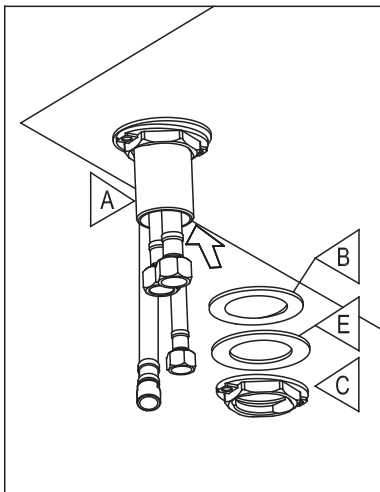

ÉTAPE 4
STEP