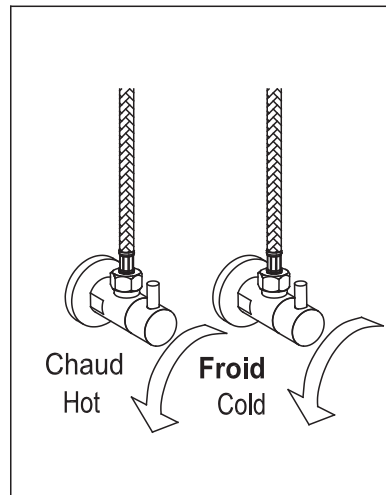

ÉTAPE 2
STEP

ÉTAPE 3
STEP

ÉTAPE 4
STEP

ÉTAPE 5
STEP

TS0421

SERGIO	FINI CHROME FINISH
3051919	TASSILI.CA

TASSILI SUPRA®

ÉTAPE 6
STEP

ÉTAPE 7
STEP

ÉTAPE 8
STEP

ÉTAPE 9
STEP

ROBINET DE CUISINE À DOUCHETTE AMOVIBLE

PULL-DOWN KITCHEN FAUCET

GUIDE D'INSTALLATION

INSTALLATION GUIDE

ÉTAPE
STEP