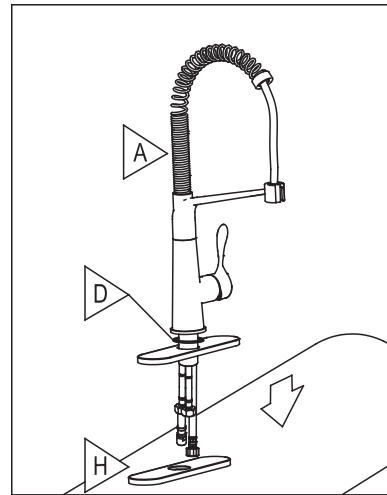

ÉTAPE 3
STEP