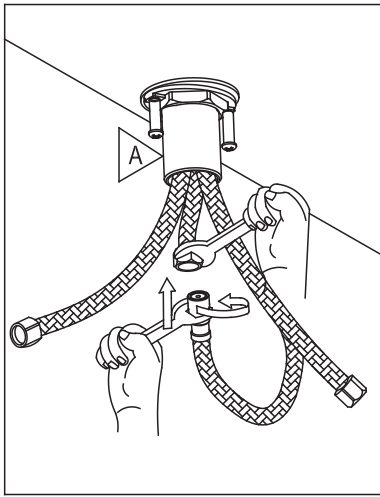

ROBINET DE CUISINE À DOUCHETTE AMOVIBLE

PULL-DOWN KITCHEN FAUCET

GUIDE D'INSTALLATION

INSTALLATION GUIDE

OUTILS NÉCESSAIRES

TOOLS REQUIRED

ÉTAPE 1 **Coupez l'alimentation d'eau avant de commencer l'installation.**
STEP 1 **Shut off the main water supply before beginning installation.**

ÉTAPE 7
STEP

ÉTAPE 8
STEP

ÉTAPE 9
STEP

ROBINET DE CUISINE À DOUCHETTE AMOVIBLE

PULL-DOWN KITCHEN FAUCET

GUIDE D'INSTALLATION

INSTALLATION GUIDE

ÉTAPE
STEP