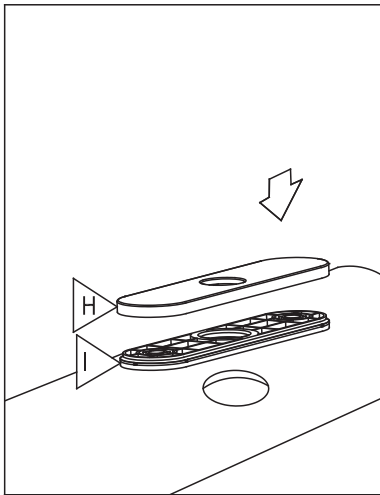

ROBINET DE CUISINE À DOUCHETTE AMOVIBLE

PULL-DOWN KITCHEN FAUCET

GUIDE D'INSTALLATION

INSTALLATION GUIDE

OUTILS NÉCESSAIRES

TOOLS REQUIRED

ÉTAPE 1 **Coupez l'alimentation d'eau avant de commencer l'installation.**
STEP 1 **Shut off the main water supply before beginning installation.**

ÉTAPE 2
STEP

ÉTAPE 3
STEP

ÉTAPE 4
STEP

ÉTAPE 5
STEP

TS0421

SERGIO	FINI CHROME FINISH
3051919	TASSILI.CA

TASSILI SUPRA®