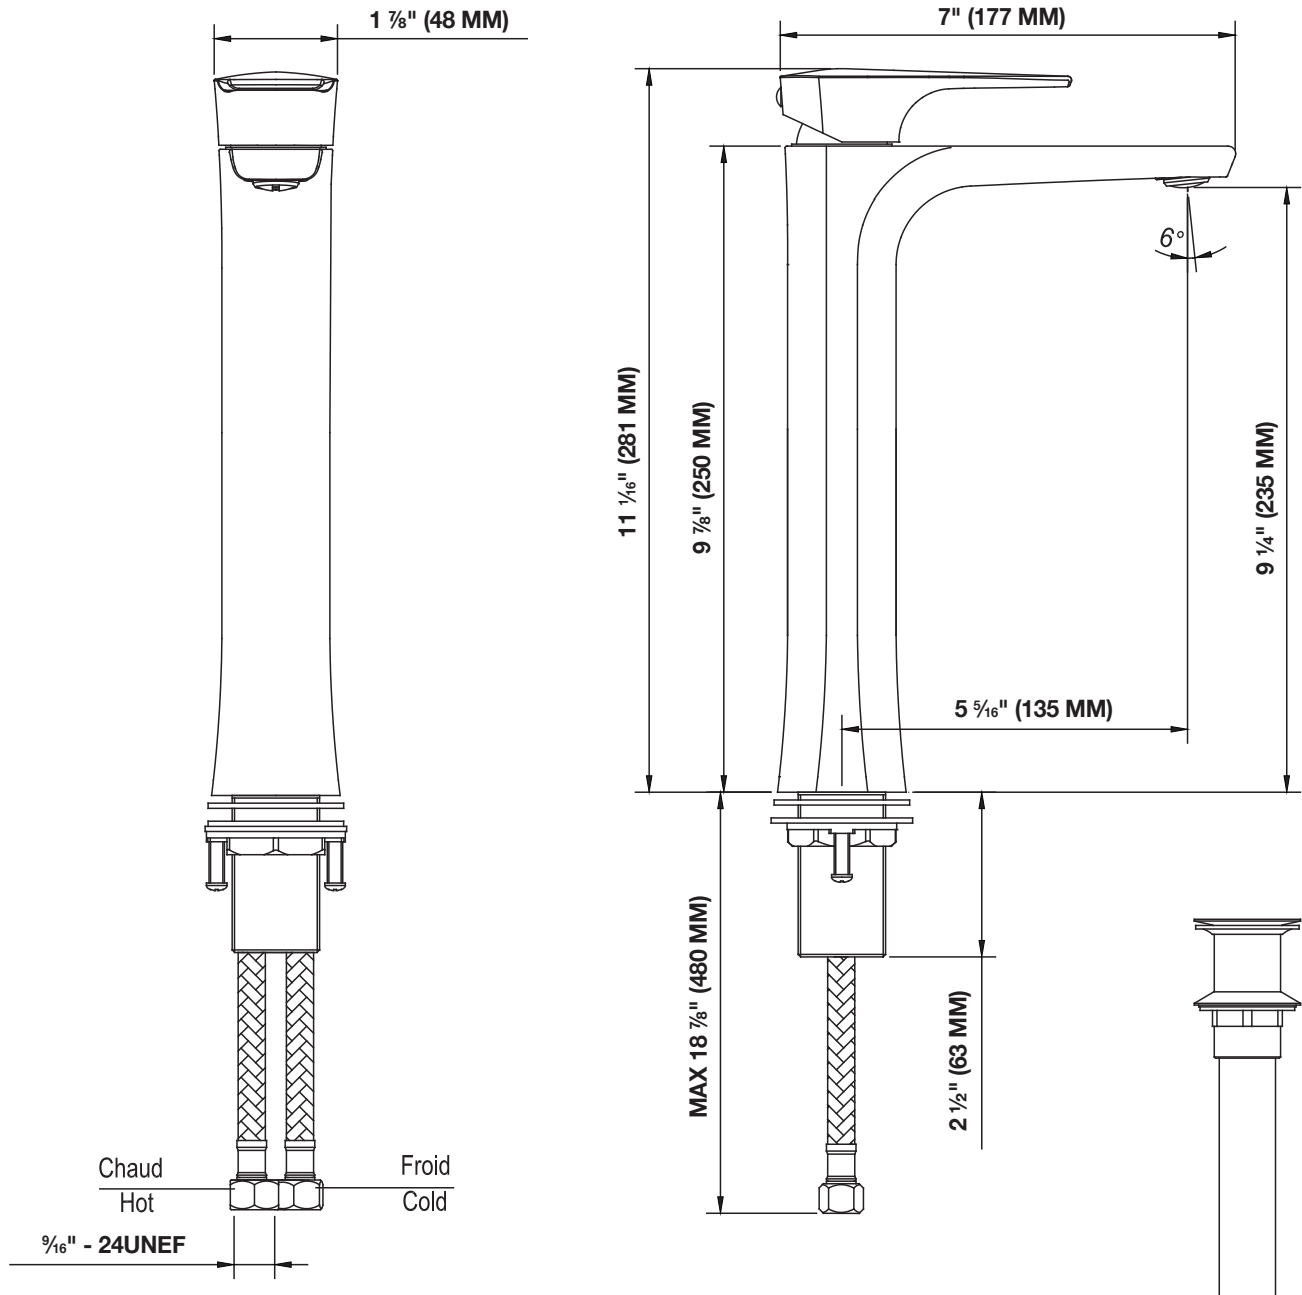

ROBINET DE VASQUE

WASH BASIN FAUCET

CARACTÉRISTIQUES SPECIFICATIONS

INSTALLATION À 1 TROU SUR COMPTOIR
DÉBIT DE 1,5 GPM (5,6 LPM) MAXIMUM
CARTOUCHE EN CÉRAMIQUE GARANTIE À VIE
CORPS EN LAITON MASSIF
AÉRATEUR ÉCONOMISEUR D'EAU
POIDS TOTAL : 5,75 LB (2,61 KG)

1-HOLE COUNTERTOP INSTALLATION
MAXIMUM FLOW RATE OF 1.5 GPM (5.6 LPM)
CERAMIC CARTRIDGE WITH LIFETIME WARRANTY
SOLID BRASS BODY
WATER SAVING AERATOR
GROSS WEIGHT: 5.75 LB (2.61 KG)

POIGNÉE
À LEVIER
LEVER HANDLE

BONDE DE VIDANGE
À PRESSION
POP-UP DRAIN

CARTOUCHE
EN CÉRAMIQUE
CERAMIC CARTRIDGE

LECCO
33001432

FINI NOIR
BLACK FINISH

FICHE TECHNIQUE
DATA SHEET

TASSILI®

TASSILI.CA

ROBINET DE VASQUE

WASH BASIN FAUCET

DESSINS TECHNIQUES

TECHNICAL DRAWINGS

TOUTES CES DIMENSIONS SONT APPROXIMATIVES. AFIN D'ASSURER UNE INSTALLATION PARFAITE, LES DIMENSIONS DE LA STRUCTURE DOIVENT ÊTRE VÉRIFIÉES À PARTIR DE L'UNITÉ AVANT L'INSTALLATION.