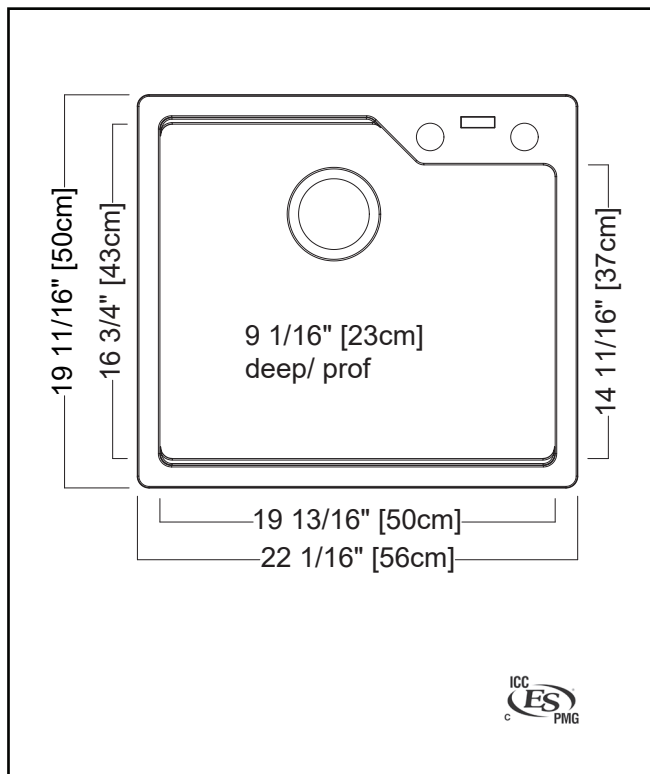

### CARACTÉRISTIQUES TECHNIQUES

DIMENSIONS EXTÉRIEURES	19 11/16" x 22 1/16"
DIMENSIONS DU CUVETTE	16 3/4" x 19 13/16" x 9 1/16"
DIMENSION MIN. D'ARMOIRE	24"
MATÉRIAU	granite
RAYON DE COIN	15 mm
EMPLACEMENT DE L'ORIFICE D'ÉVACUATION	arrière
INSTALLATION	à montage par le dessus
INSONORISATION	
POIDS	27.0 lbs
GARANTIE	vie limitée
PAYS D'ORIGINE	Slovaquie