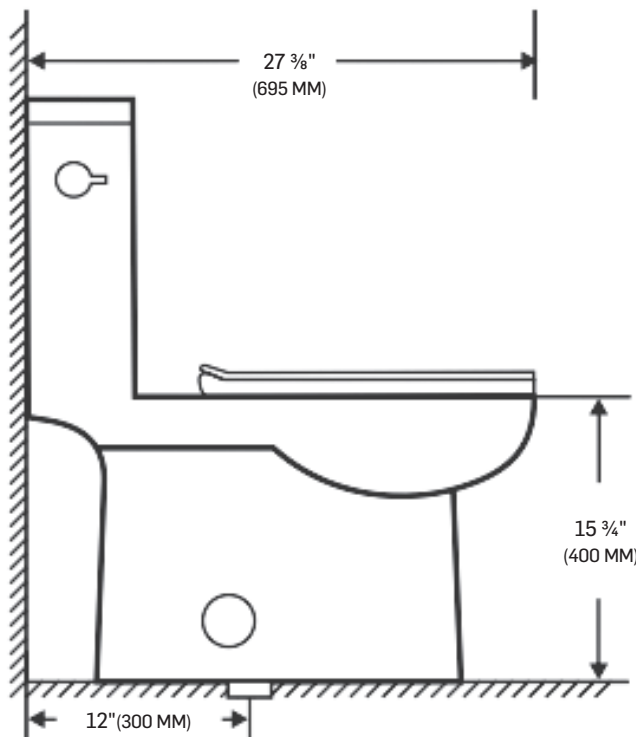

TOILETTE MONOBLOC À SIMPLE CHASSE 4,8 LITRES

ONE-PIECE SINGLE-FLUSH TOILET
4.8 LITERS

CARACTÉRISTIQUES SPECIFICATIONS

PORCELAIN VITRIFIÉE BLANCHE
SIÈGE À FERMETURE LENTE
POIDS PRODUIT : 86 LB (39 KG)
GUIDE D'INSTALLATION INCLUS

WHITE GLAZED PORCELAIN
SOFT CLOSURE SEAT
NET WEIGHT: 86 LB (39 KG)
INSTALLATION GUIDE INCLUDED

1000 GRAMMES
1000 GRAMS

RENCONTRE LA NORME B651-04
DE L'ASSOCIATION DES STANDARDS
CANADIEN.
MEETS THE STANDARD B651-04 OF
THE CANADIAN STANDARDS ASSOCIATION.

TOILETTE MONOBLOC À SIMPLE CHASSE 4,8 LITRES

ONE-PIECE SINGLE-FLUSH TOILET
4.8 LITERS

FICHE TECHNIQUE
DATA SHEET

TOUTE CES DIMENSIONS SONT APPROXIMATIVES. AFIN D'ASSURER UNE INSTALLATION PARFAITE, LES DIMENSIONS DE LA STRUCTURE DOIVENT ÊTRE VÉRIFIÉES À PARTIR DE L'UNITÉ AVANT L'INSTALLATION.
ALL DIMENSIONS ARE APPROXIMATE. TO ENSURE PROPER INSTALLATION, VERIFY THE PRODUCT DIMENSIONS BEFORE INSTALLATION.