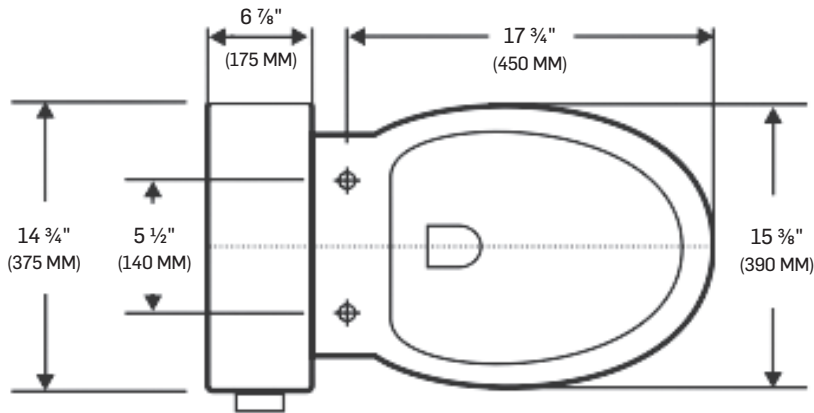

TOILETTE MONOBLOC À SIMPLE CHASSE 4,8 LITRES

ONE-PIECE SINGLE-FLUSH TOILET
4.8 LITERS

CARACTÉRISTIQUES SPECIFICATIONS

PORCELAIN VITRIFIÉE BLANCHE
SIÈGE À FERMETURE LENTE
POIDS PRODUIT : 86 LB (39 KG)
GUIDE D'INSTALLATION INCLUS

WHITE GLAZED PORCELAIN
SOFT CLOSURE SEAT
NET WEIGHT: 86 LB (39 KG)
INSTALLATION GUIDE INCLUDED

1000 GRAMMES
1000 GRAMS

RENCONTRE LA NORME B651-04
DE L'ASSOCIATION DES STANDARDS
CANADIEN.
MEETS THE STANDARD B651-04 OF
THE CANADIAN STANDARDS ASSOCIATION.

TOILETTE MONOBLOC À SIMPLE CHASSE 4,8 LITRES

ONE-PIECE SINGLE-FLUSH TOILET
4.8 LITERS

FICHE TECHNIQUE
DATA SHEET

TOUTE CES DIMENSIONS SONT APPROXIMATIVES. AFIN D'ASSURER UNE INSTALLATION PARFAITE, LES DIMENSIONS DE LA STRUCTURE DOIVENT ÊTRE VÉRIFIÉES À PARTIR DE L'UNITÉ AVANT L'INSTALLATION.
ALL DIMENSIONS ARE APPROXIMATE. TO ENSURE PROPER INSTALLATION, VERIFY THE PRODUCT DIMENSIONS BEFORE INSTALLATION.