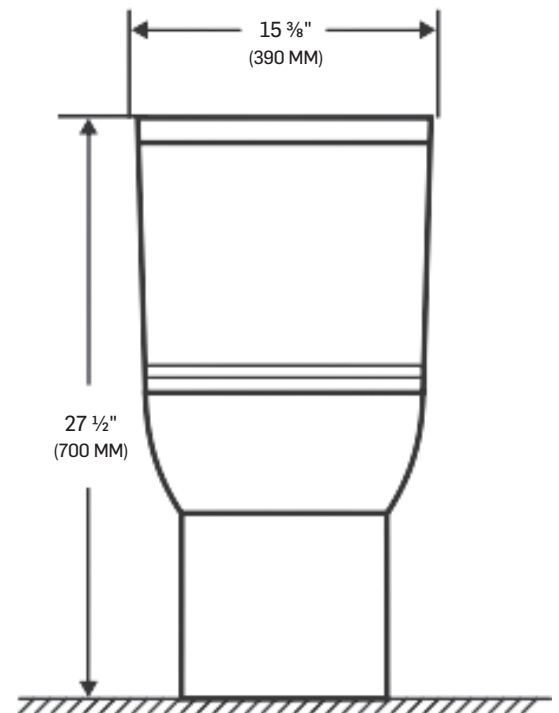

TOILETTE MONOBLOC À SIMPLE CHASSE 4,8 LITRES

ONE-PIECE SINGLE-FLUSH TOILET
4.8 LITERS

CARACTÉRISTIQUES SPECIFICATIONS

PORCELAIN VITRIFIÉE BLANCHE
SIÈGE À FERMETURE LENTE
POIDS PRODUIT : 86 LB (39 KG)
GUIDE D'INSTALLATION INCLUS

WHITE GLAZED PORCELAIN
SOFT CLOSURE SEAT
NET WEIGHT: 86 LB (39 KG)
INSTALLATION GUIDE INCLUDED

1000 GRAMMES
1000 GRAMS

RENCONTRE LA NORME B651-04
DE L'ASSOCIATION DES STANDARDS
CANADIEN.
MEETS THE STANDARD B651-04 OF
THE CANADIAN STANDARDS ASSOCIATION.

TOILETTE MONOBLOC À SIMPLE CHASSE 4,8 LITRES

ONE-PIECE SINGLE-FLUSH TOILET
4.8 LITERS

FICHE TECHNIQUE
DATA SHEET

TOUTE CES DIMENSIONS SONT APPROXIMATIVES. AFIN D'ASSURER UNE INSTALLATION PARFAITE, LES DIMENSIONS DE LA STRUCTURE DOIVENT ÊTRE VÉRIFIÉES À PARTIR DE L'UNITÉ AVANT L'INSTALLATION.
ALL DIMENSIONS ARE APPROXIMATE. TO ENSURE PROPER INSTALLATION, VERIFY THE PRODUCT DIMENSIONS BEFORE INSTALLATION.