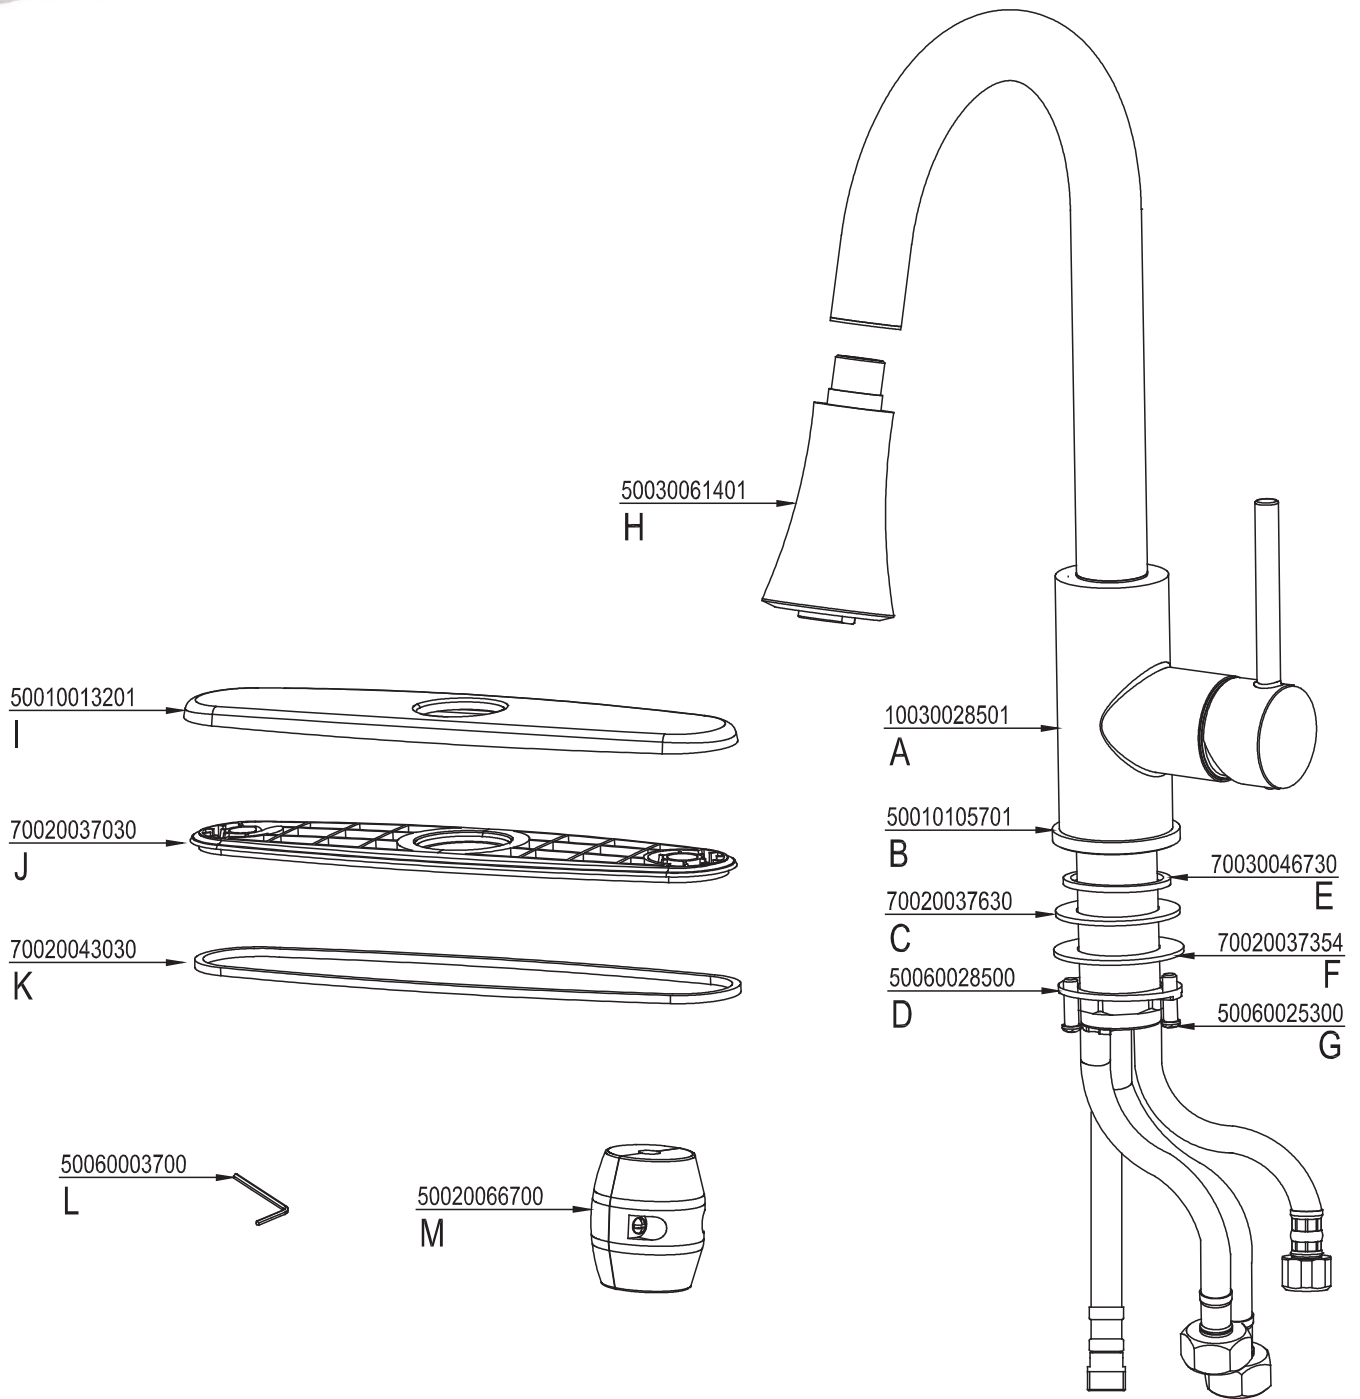

FEUILLE DE PIÈCES
PARTS SHEET

CMG02-2019

BORIS	FINI CHROME FINISH
3051770	Fabriqué et emballé en Chine / Made and Packaged in China
TASSILI.CA	Importé par / Imported by NOVELCA Québec, Canada G2J 1C8

TASSILI SUPRA®