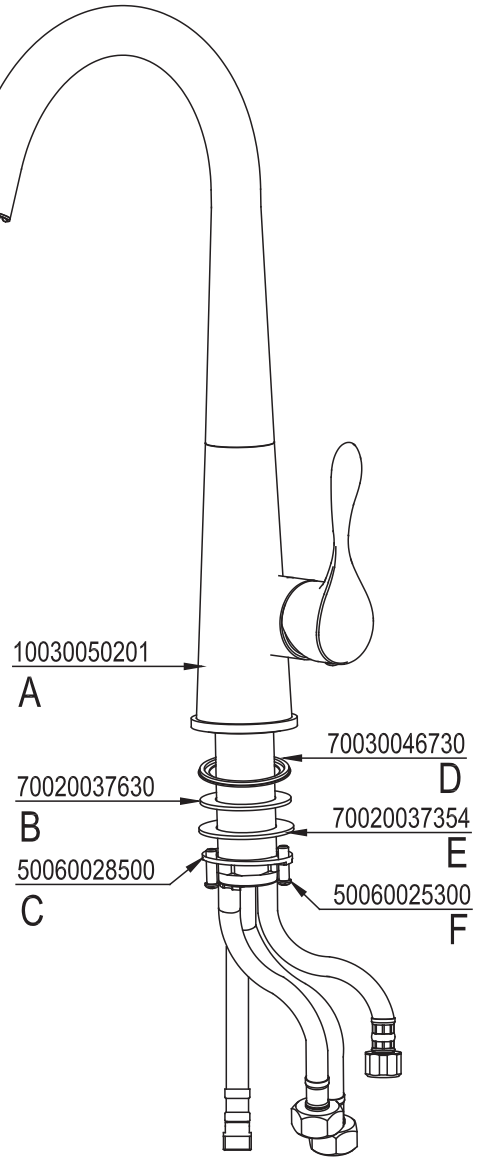

50060003700
J

50020066700
K

10030050201
A

70020037630
B

50060028500
C

70030046730

D

70020037354

E

50060025300

F