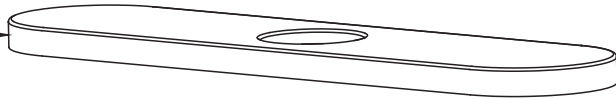

**FEUILLE DE PIÈCES**  
**PARTS SHEET**

50030136501  
**G**

50010147501  
**H**

70020047430  
**I**

50060003700  
**J**

50020066700  
**K**

10030050201  
**A**

70020037630  
**B**

<b>SERGIO</b>	<b>FINI CHROME FINISH</b>
3051921	Fabriqué et emballé en Chine / Made and Packaged in China
TASSILI.CA	Importé par / Imported by NOVELCA Québec, Canada G2J 1C8

**TASSILI** SUPRA®