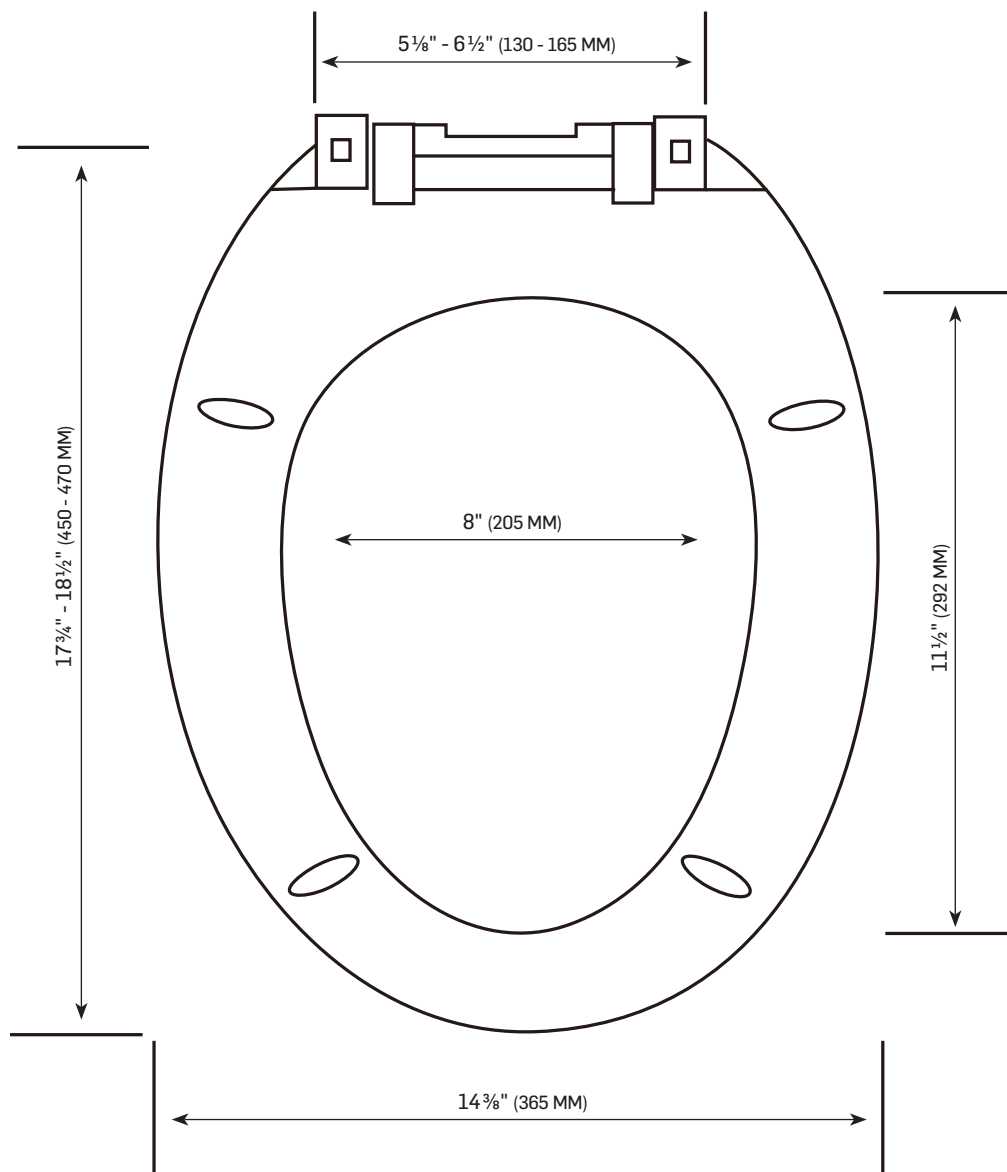

SIÈGE DE TOILETTE ALLONGÉ

ELONGATED TOILET SEAT

CARACTÉRISTIQUES

SPECIFICATIONS

À FERMETURE LENTE
CONVIENT À LA PLUPART DES CUVETTES
DE TOILETTE
POLYPROPYLENE DE PREMIÈRE QUALITÉ
POURVU D'UN TRAITEMENT ANTIBACTÉRIEN
SE RETIRE FACILEMENT POUR LE NETTOYAGE
FACILE À INSTALLER
GUIDE D'INSTALLATION INCLUS

FICHE TECHNIQUE

DATA SHEET

TASSILI®

UN CHOIX DISTINCTIF

SIÈGE DE TOILETTE ALLONGÉ

ELONGATED TOILET SEAT

FICHE TECHNIQUE

DATA SHEET

TOUTE CES DIMENSIONS SONT APPROXIMATIVES. AFIN D'ASSURER UNE INSTALLATION PARFAITE, LES DIMENSIONS DE LA STRUCTURE DOIVENT ÊTRE VÉRIFIÉES À PARTIR DE L'UNITÉ AVANT L'INSTALLATION.
ALL DIMENSIONS ARE APPROXIMATE. TO ENSURE PROPER INSTALLATION, VERIFY THE PRODUCT DIMENSIONS BEFORE INSTALLATION.