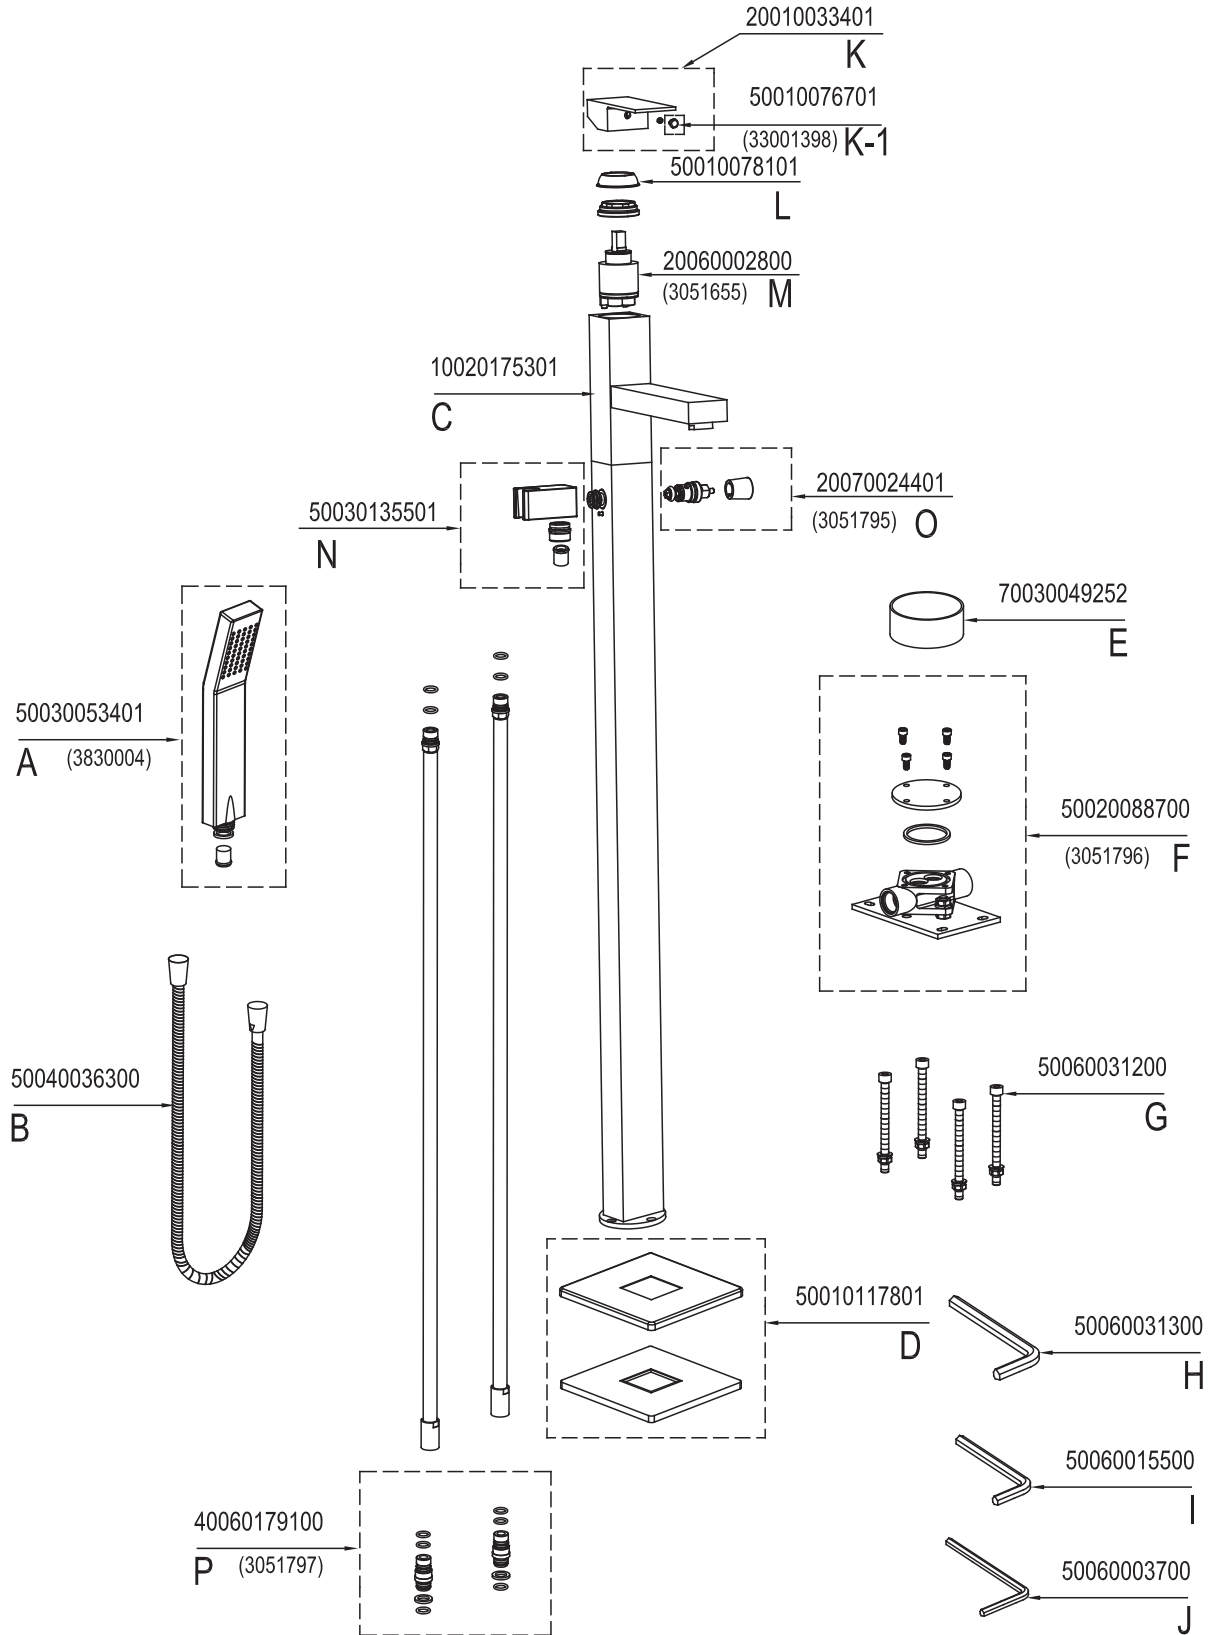

PIÈCES DE REMPLACEMENT
REPLACEMENT PARTS

TS0421

TOLOMEO	FINI CHROME FINISH
3051756	TASSILI.CA

TASSILI SUPRA®