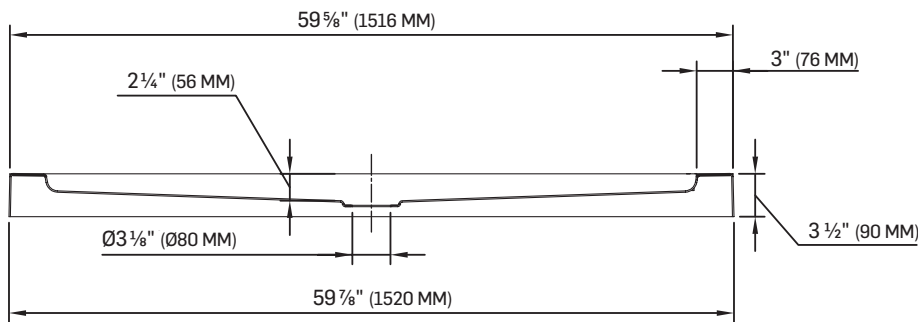

BASE DE DOUCHE

SHOWER BASE

CARACTÉRISTIQUES SPECIFICATIONS

ACRYLIQUE BLANC
RENFORCÉ DE FIBRE DE VERRE
POUR INSTALLATION AVEC MURS
DE CÉRAMIQUE
FACILE À INSTALLER
POIDS PRODUIT : 54 LB (24,5 KG)

WHITE ACRYLIC REINFORCED
WITH FIBREGLASS
FOR CERAMIC WALL INSTALLATION
EASY TO INSTALL
NET WEIGHT: 54 LB (24.5 KG)

DIMENSIONS

60" X 32"

(152,4 CM X 81,3 CM)*

CERTIFICATIONS

LES PRODUITS TASSILI ADHÈRENT
À UNE OU PLUSIEURS DE CES CERTIFICATIONS:

TASSILI PRODUCTS ADHERE TO ONE OR MORE
OF THESE CERTIFICATIONS:

SERAM/LABRADOR	BLANC / WHITE
3011150	TASSILI.CA

FICHE TECHNIQUE DATA SHEET

TASSILI SUPRA®

UN CHOIX DISTINCTIF

BASE DE DOUCHE

SHOWER BASE

DESSINS TECHNIQUES

TECHNICAL DRAWING

A-A

*TOUTES CES DIMENSIONS SONT APPROXIMATIVES. AFIN D'ASSURER UNE INSTALLATION PARFAITE, LES DIMENSIONS DE LA STRUCTURE DOIVENT ÊTRE VÉRIFIÉES À PARTIR DE L'UNITÉ AVANT L'INSTALLATION.
 ALL DIMENSIONS ARE APPROXIMATE. TO ENSURE PROPER INSTALLATION, VERIFY THE PRODUCT DIMENSIONS BEFORE INSTALLATION.