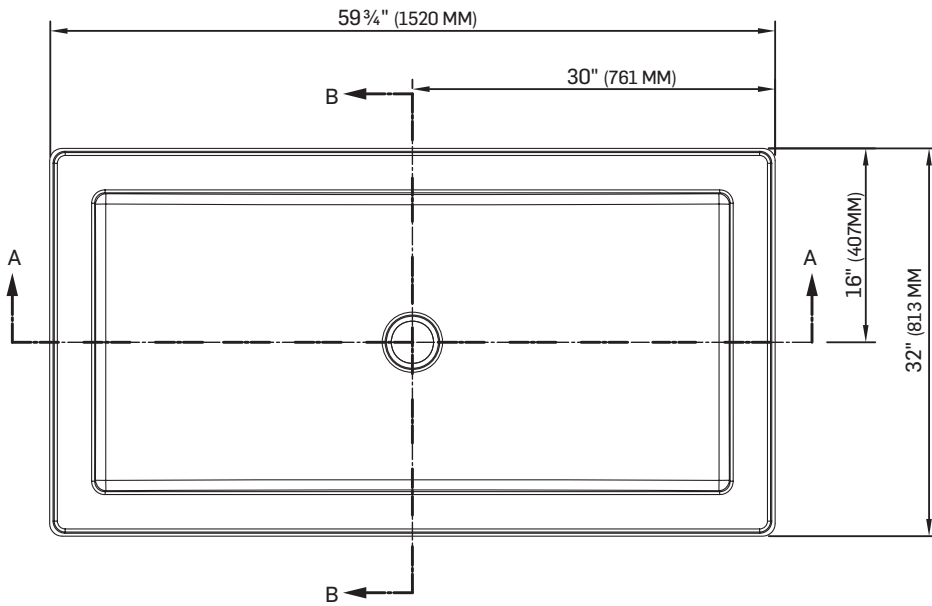

BASE DE DOUCHE

SHOWER BASE

DESSINS TECHNIQUES

TECHNICAL DRAWING

A-A

*TOUTES CES DIMENSIONS SONT APPROXIMATIVES. AFIN D'ASSURER UNE INSTALLATION PARFAITE, LES DIMENSIONS DE LA STRUCTURE DOIVENT ÊTRE VÉRIFIÉES À PARTIR DE L'UNITÉ AVANT L'INSTALLATION.
ALL DIMENSIONS ARE APPROXIMATE. TO ENSURE PROPER INSTALLATION, VERIFY THE PRODUCT DIMENSIONS BEFORE INSTALLATION.

TS0921

SERAM/LABRADOR	BLANC / WHITE
3011150	TASSILI.CA

TASSILI SUPRA®