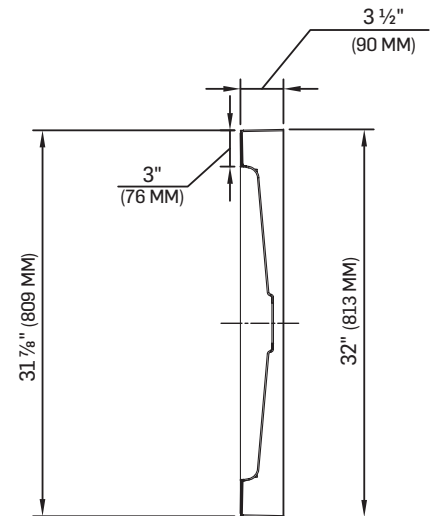

BASE DE DOUCHE

SHOWER BASE

CARACTÉRISTIQUES SPECIFICATIONS

ACRYLIQUE BLANC
RENFORCÉ DE FIBRE DE VERRE
POUR INSTALLATION AVEC MURS
DE CÉRAMIQUE
FACILE À INSTALLER
POIDS PRODUIT : 54 LB (24,5 KG)

WHITE ACRYLIC REINFORCED
WITH FIBREGLASS
FOR CERAMIC WALL INSTALLATION
EASY TO INSTALL
NET WEIGHT: 54 LB (24.5 KG)

DIMENSIONS

60" X 32"

(152,4 CM X 81,3 CM)*

CERTIFICATIONS

LES PRODUITS TASSILI ADHÈRENT
À UNE OU PLUSIEURS DE CES CERTIFICATIONS:

TASSILI PRODUCTS ADHERE TO ONE OR MORE
OF THESE CERTIFICATIONS:

SERAM/LABRADOR	BLANC / WHITE
3011150	TASSILI.CA

FICHE TECHNIQUE DATA SHEET

TASSILI SUPRA®

UN CHOIX DISTINCTIF

BASE DE DOUCHE

SHOWER BASE

DESSINS TECHNIQUES

TECHNICAL DRAWING

A-A

*TOUTES CES DIMENSIONS SONT APPROXIMATIVES. AFIN D'ASSURER UNE INSTALLATION PARFAITE, LES DIMENSIONS DE LA STRUCTURE DOIVENT ÊTRE VÉRIFIÉES À PARTIR DE L'UNITÉ AVANT L'INSTALLATION.
 ALL DIMENSIONS ARE APPROXIMATE. TO ENSURE PROPER INSTALLATION, VERIFY THE PRODUCT DIMENSIONS BEFORE INSTALLATION.