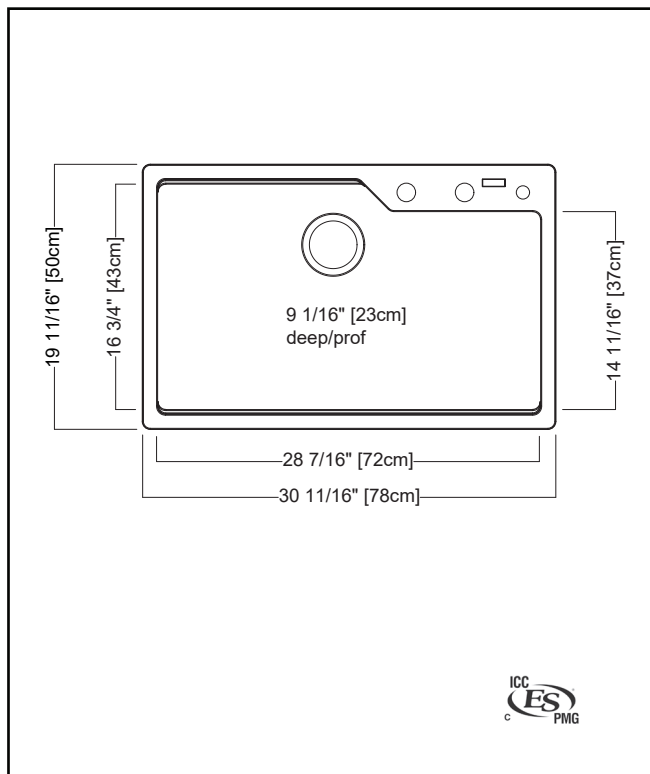

KINDRED

SÉRIE GRANITE

ÉVIER EN GRANITE À CUVETTE SIMPLE

MODÈLE: MGSM2031-9MBK (NOIR MAT)
MODÈLE: MGSM2031-9PWT (BLANC POLAIRE)
MODÈLE: MGSM2031-9CHA (CHAMPAGNE)
MODÈLE: MGSM2031-9ON (ONYX)
MODÈLE: MGSM2031-9ES (MOCHA)
MODÈLE: MGSM2031-9SM (TEMPÊTE)
MODÈLE: MGSM2031-9SG (GRIS PIERRE)

CARACTÉRISTIQUES TECHNIQUES

DIMENSIONS EXTÉRIEURES	19 11/16" x 31 11/16"
DIMENSIONS DU CUVETTE	16 3/4" x 28 7/16" x 9 1/16"
DIMENSION MIN. D'ARMOIRE	33"
MATÉRIAU	granite
RAYON DE COIN	15 mm
EMPLACEMENT DE L'ORIFICE D'ÉVACUATION	arrière
INSTALLATION	à montage par le dessus
POIDS	36.5 lbs
GARANTIE	vie limitée
PAYS D'ORIGINE	Slovaquie