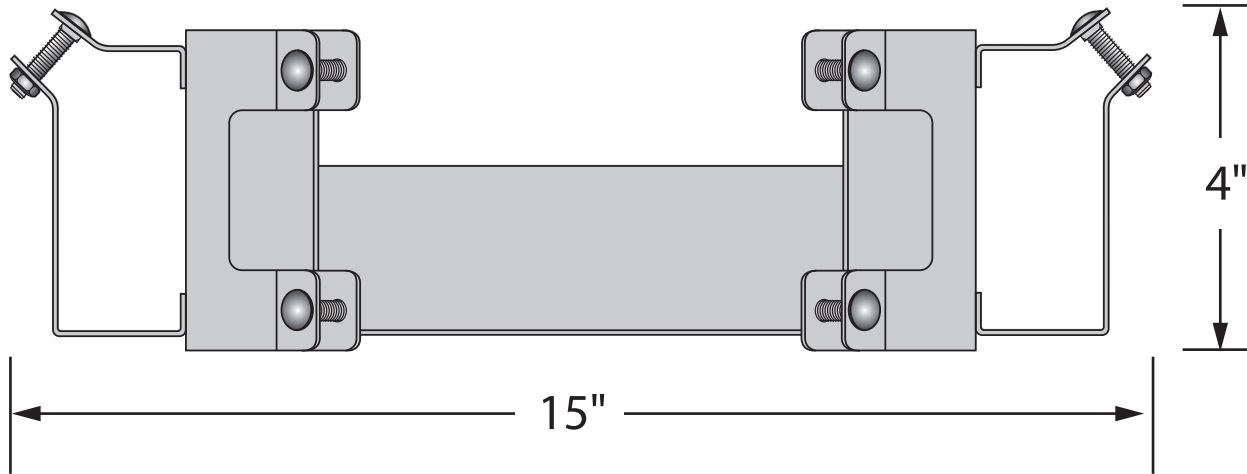

ITEM # 12060 - Structure de rangement 2 x 4 et range bûches
2 x 4 Rack Structure and log holder

POIDS / WEIGHT : 1 kg / 2 lbs
EN ACIER / STEEL

SYSTÈME DE SERRAGE EXCLUSIF
EXCLUSIVE AND STRUDY CLAMP

USED
THE 2 X 4
FOR MADE
STRUCTURE

UTILISER
DES 2 X 4
POUR
FABRIQUER
LA STRUCTURE