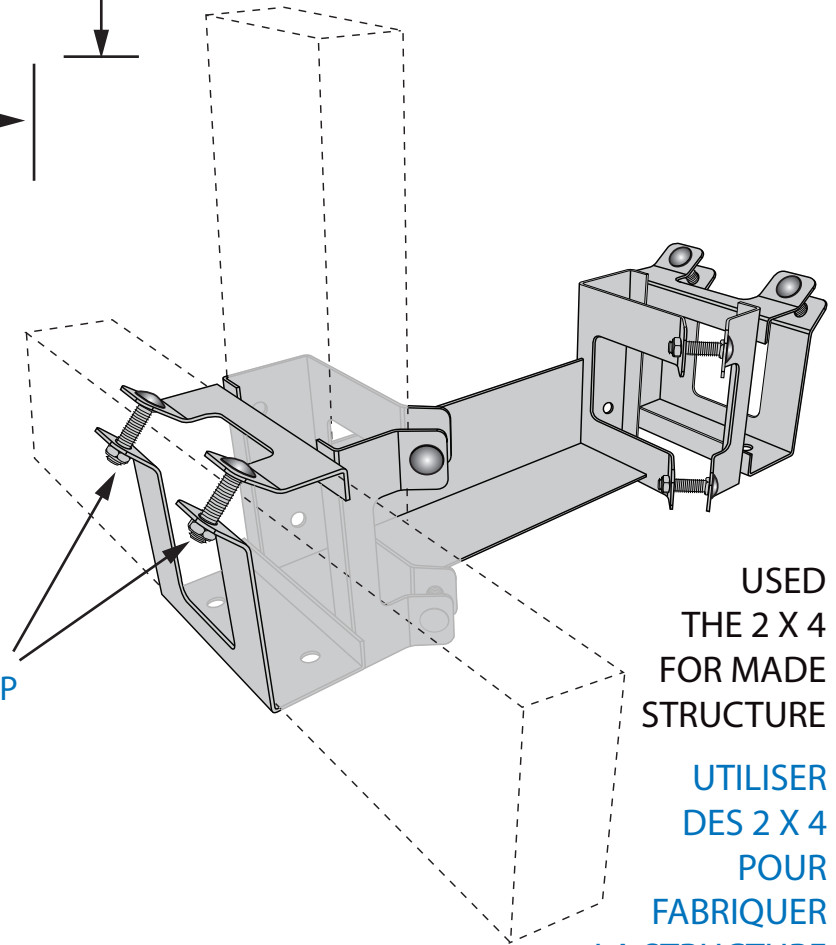

ITEM # 12060 - Structure de rangement 2 x 4 et range bûches
2 x 4 Rack Structure and log holder

POIDS / WEIGHT : 1 kg / 2 lbs
EN ACIER / STEEL

SYSTÈME DE SERRAGE EXCLUSIF
EXCLUSIVE AND STRUDY CLAMP

USED
THE 2 X 4
FOR MADE
STRUCTURE

UTILISER
DES 2 X 4
POUR
FABRIQUER
LA STRUCTURE