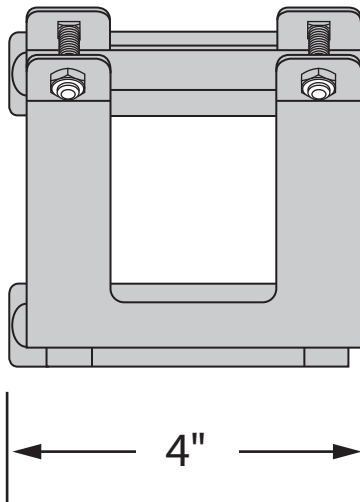

ITEM # 12060 - Structure de rangement 2 x 4 et range bûches
2 x 4 Rack Structure and log holder

POIDS / WEIGHT : 1 kg / 2 lbs
EN ACIER / STEEL

SYSTÈME DE SERRAGE EXCLUSIF
EXCLUSIVE AND STRUDY CLAMP

USED
THE 2 X 4
FOR MADE
STRUCTURE

UTILISER
DES 2 X 4
POUR
FABRIQUER
LA STRUCTURE