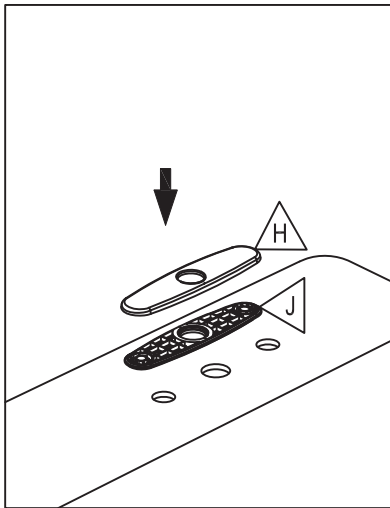

ROBINET DE CUISINE À DOUCHETTE RÉTRACTABLE

PULL-OUT KITCHEN FAUCET

GUIDE D'INSTALLATION

INSTALLATION GUIDE

OUTILS NÉCESSAIRES

TOOLS REQUIRED

ÉTAPE 1 **Coupez l'alimentation d'eau avant de commencer l'installation.**
STEP 1 **Shut off the main water supply before beginning installation.**

ÉTAPE 2
STEP

ÉTAPE 3
STEP

ÉTAPE 4
STEP

ÉTAPE 5
STEP

CMG02-2019

CARLOS	FINI CHROME FINISH
3051599	Fabriqué et emballé en Chine / Made and Packaged in China
TASSILI.CA	Importé par / Imported by NOVELCA Québec, Canada G2J 1C8