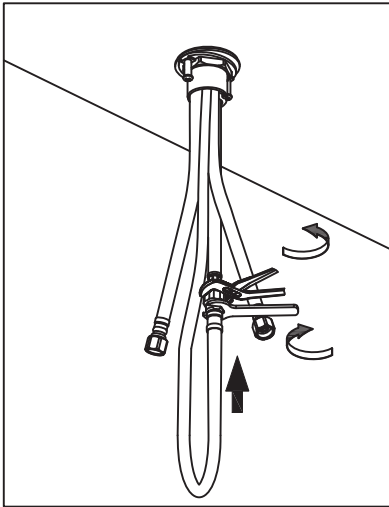

ÉTAPE 2
STEP

ÉTAPE 3
STEP

ÉTAPE 4
STEP

ÉTAPE 5
STEP

CMG02-2019

CARLOS	FINI CHROME FINISH
3051599	Fabriqué et emballé en Chine / Made and Packaged in China
TASSILI.CA	Importé par / Imported by NOVELCA Québec, Canada G2J 1C8

TASSILI SUPRA®

ÉTAPE
STEP 6

ÉTAPE
STEP 7

ÉTAPE
STEP 8

ÉTAPE
STEP 9

ROBINET DE CUISINE À DOUCHETTE RÉTRACTABLE

PULL-OUT KITCHEN FAUCET

GUIDE D'INSTALLATION