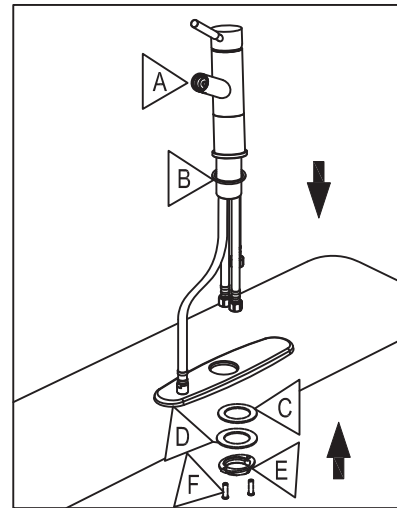

ROBINET DE CUISINE À DOUCHETTE RÉTRACTABLE

PULL-OUT KITCHEN FAUCET

GUIDE D'INSTALLATION

INSTALLATION GUIDE

OUTILS NÉCESSAIRES

TOOLS REQUIRED

ÉTAPE 1 **Coupez l'alimentation d'eau avant de commencer l'installation.**
STEP 1 **Shut off the main water supply before beginning installation.**

ÉTAPE 2
STEP

ÉTAPE 3
STEP

ÉTAPE 4
STEP

ÉTAPE 5
STEP

CMG02-2019

CARLOS	FINI CHROME FINISH
3051599	Fabriqué et emballé en Chine / Made and Packaged in China
TASSILI.CA	Importé par / Imported by NOVELCA Québec, Canada G2J 1C8