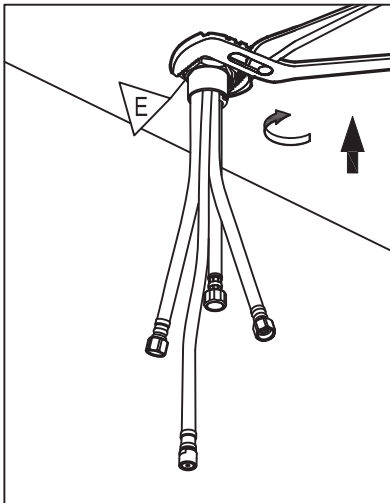

ROBINET DE CUISINE À DOUCHETTE RÉTRACTABLE

PULL-OUT KITCHEN FAUCET

GUIDE D'INSTALLATION

INSTALLATION GUIDE

OUTILS NÉCESSAIRES

TOOLS REQUIRED

ÉTAPE 1 **Coupez l'alimentation d'eau avant de commencer l'installation.**
STEP 1 **Shut off the main water supply before beginning installation.**

ÉTAPE 2
STEP

ÉTAPE 3
STEP

ÉTAPE 4
STEP

ÉTAPE 5
STEP

CMG02-2019

CARLOS	FINI CHROME FINISH
3051599	Fabriqué et emballé en Chine / Made and Packaged in China
TASSILI.CA	Importé par / Imported by NOVELCA Québec, Canada G2J 1C8