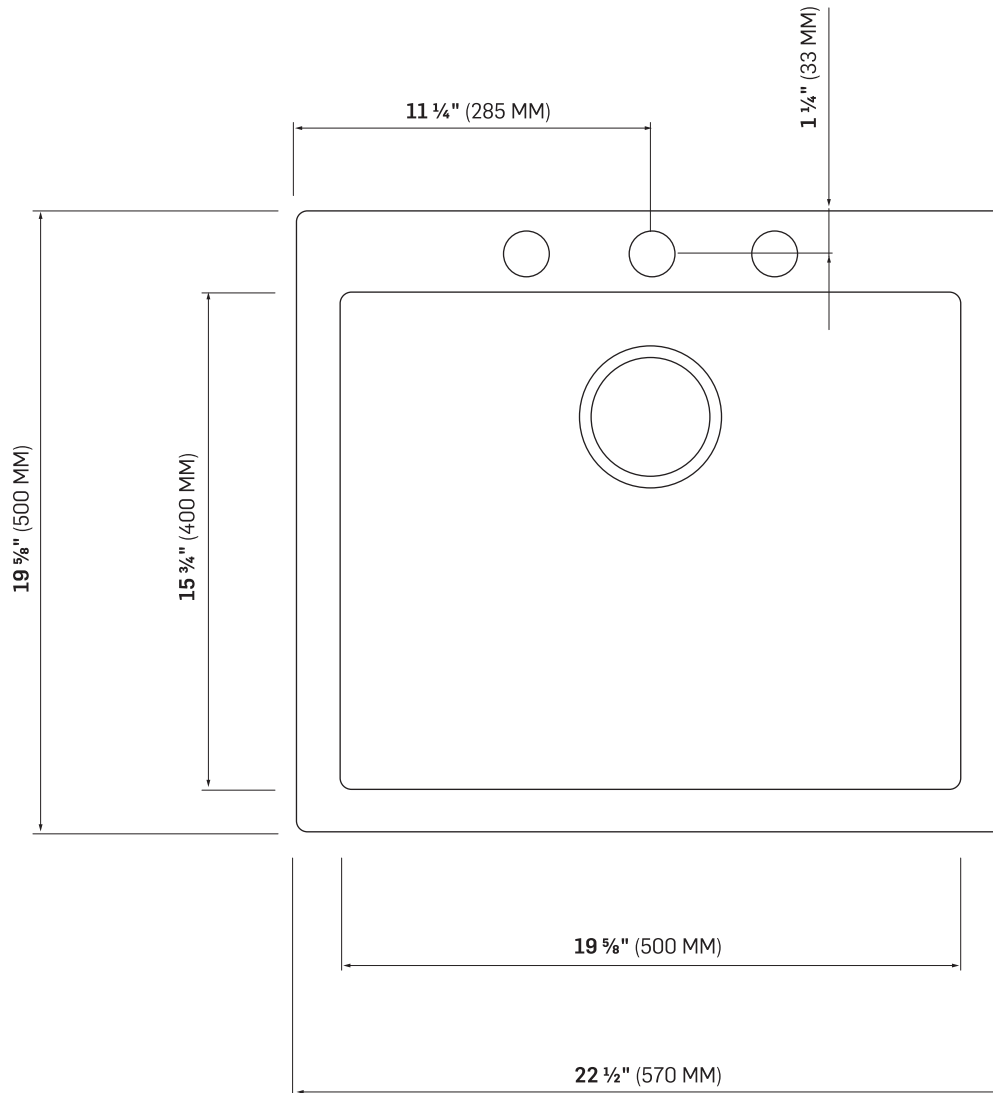

ÉVIER DE CUISINE SIMPLE

SIMPLE BOWL KITCHEN SINK

CARACTÉRISTIQUES

SPECIFICATIONS

MOULÉ EN COMPOSITE DE GRANIT
PEUT ÊTRE PERCÉ POUR ROBINETTERIE
À 1 OU 3 TROUS.
POSITIONNEMENT ARRIÈRE DU DRAIN
POUR INSTALLATION ENCASTRÉE
GRILLE UTILITAIRE ET CRÉPINE INCLUSES
POIDS PRODUIT : 19,8 LB (9 KG)
GUIDE D'INSTALLATION INCLUS

DIMENSIONS

DIMENSIONS HORS-TOUT / OVERALL DIMENSIONS :
23" X 20" X 8" (57 CM X 50 CM X 20,3 CM)*

DIMENSIONS DE LA CUVE / BOWL DIMENSIONS :
19¾" X 15¾" X 8" (50 CM X 40 CM X 20,3 CM)*

CERTIFICATIONS

LES PRODUITS TASSILI ADHÈRENT
À UNE OU PLUSIEURS DE CES CERTIFICATIONS:

FICHE TECHNIQUE

DATA SHEET

TASSILI SUPRA®
UN CHOIX DISTINCTIF

ÉVIER DE CUISINE SIMPLE

SINGLE BOWL KITCHEN SINK

FICHE TECHNIQUE
DATA SHEET

* TOUTES CES DIMENSIONS SONT APPROXIMATIVES. AFIN D'ASSURER UNE INSTALLATION PARFAITE, LES DIMENSIONS DE LA STRUCTURE DOIVENT ÊTRE VÉRIFIÉES À PARTIR DE L'UNITÉ AVANT L'INSTALLATION.
ALL DIMENSIONS ARE APPROXIMATE. TO ENSURE PROPER INSTALLATION, VERIFY THE PRODUCT DIMENSIONS BEFORE INSTALLATION.