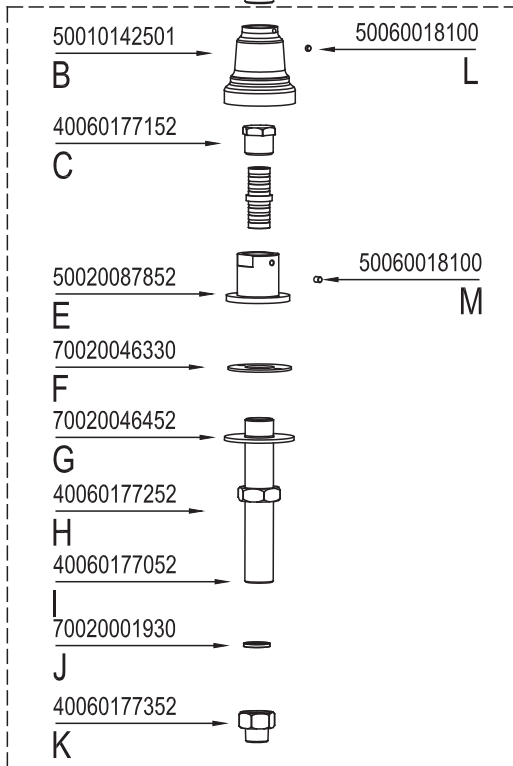

50040183101  
A

50060003700  
N

50060023000  
O

50020069529  
P

CMG12-2018

BRUTO	CHROME
4011804	Fabriqué et emballé en Chine / Made and Packaged in China
TASSILI.CA	Importé par / Imported by NOVELCA Québec, Canada G2J 1C8