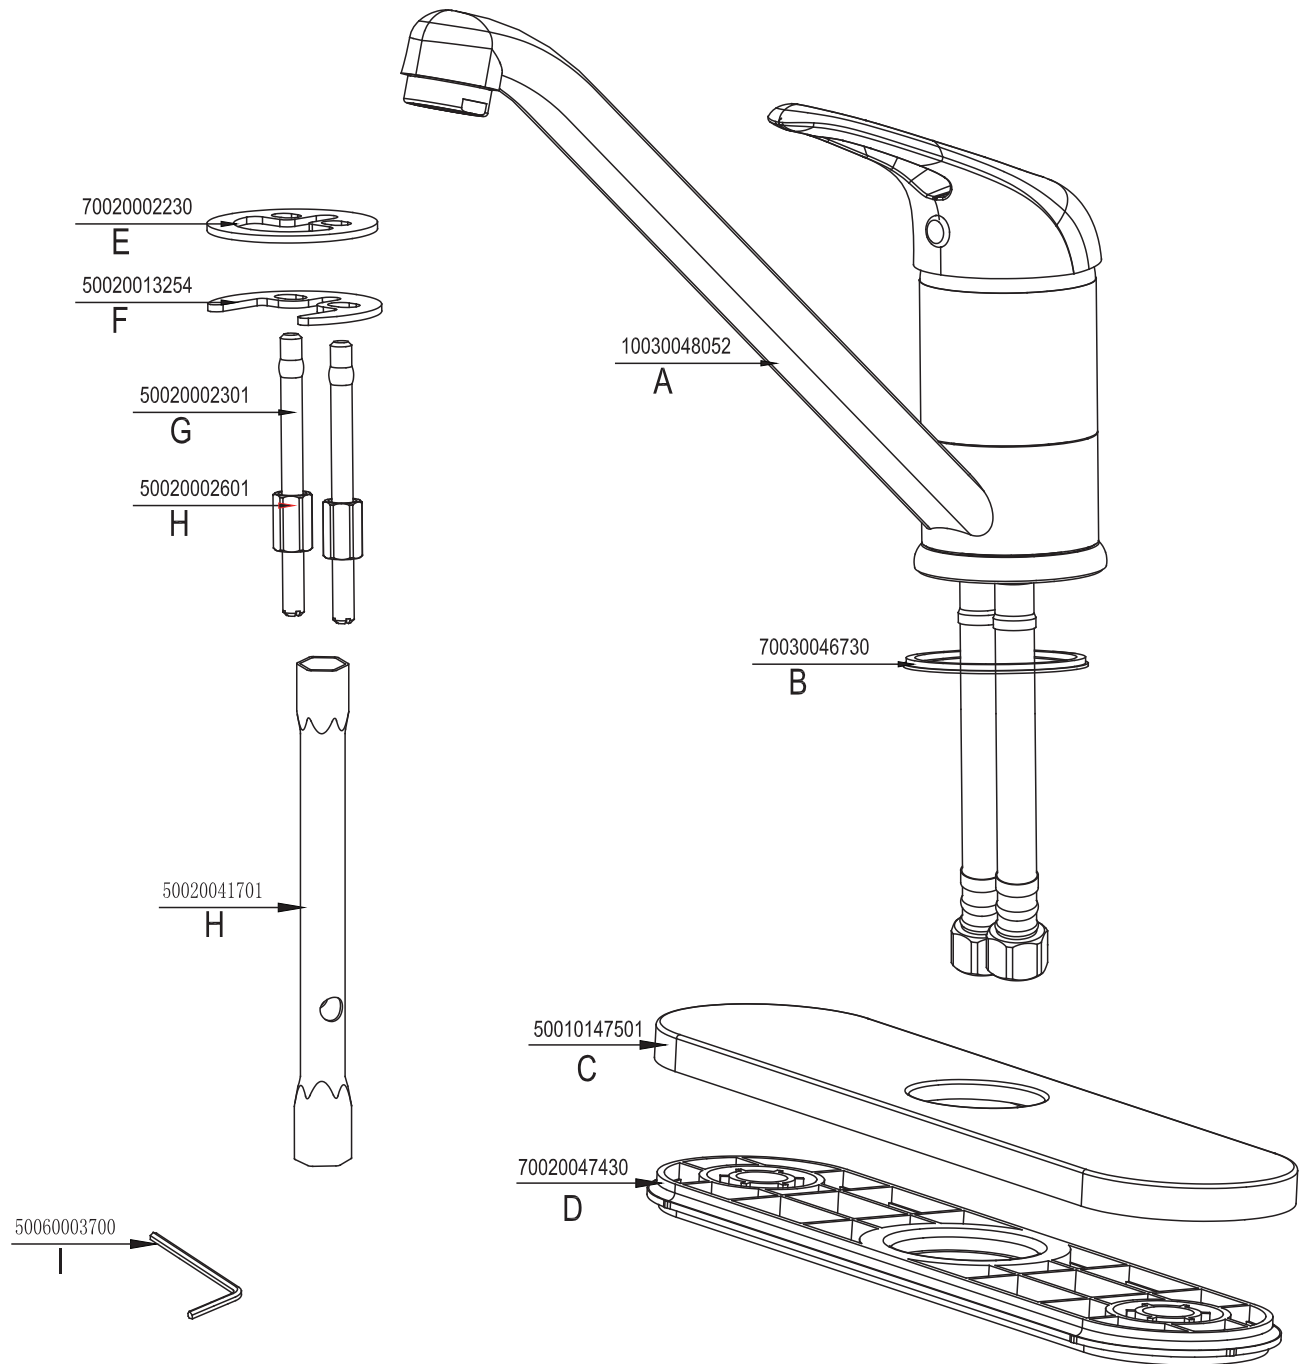

FEUILLE DE PIÈCES
PARTS SHEET

CMG12-2018

VARO	CHROME
3051873	Fabriqué et emballé en Chine / Made and Packaged in China
TASSILI.CA	Importé par / Imported by NOVELCA Québec, Canada G2J 1C8

TASSILI®