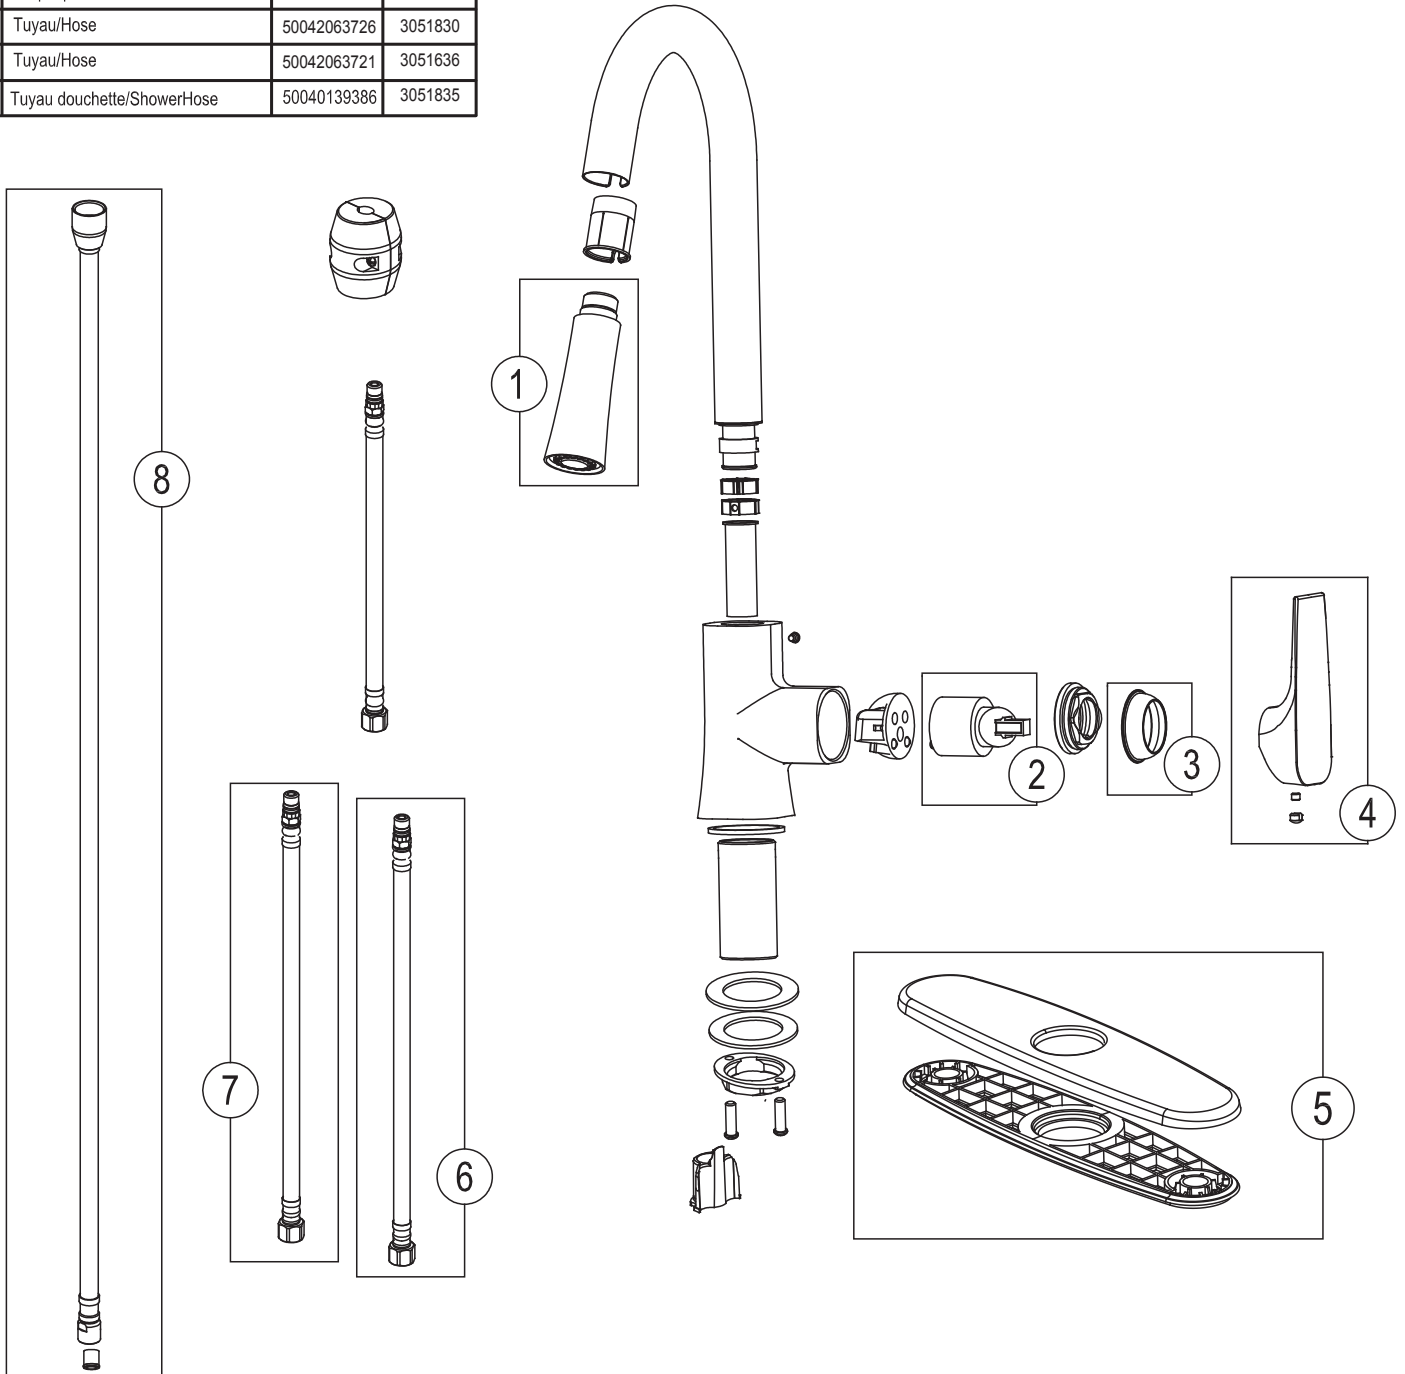

PIÈCES DE REMPLACEMENT
REPLACEMENT PARTS

Version			
S/N	DESCRIPTION	#PIÈCE/PART	CANAC #
1	Douchette/pull Down Shower	50030140686	3051708
2	Cartouche/Cartridge 35A	20060003200	3051633
3	Cap	50010109186	N / D
4	poignée/Handle	20010030286	N / D
5	Plaque/plate	50010013286	N / D
6	Tuyau/Hose	50042063726	3051830
7	Tuyau/Hose	50042063721	3051636
8	Tuyau douchette/ShowerHose	50040139386	3051835

CMG03-2019

LECCO	NOIR MAT / MATTE BLACK
3051694	Fabriqué et emballé en Chine / Made and Packaged in China
TASSILI.CA	Importé par / Imported by NOVELCA Québec, Canada G2J 1C8

TASSILI SUPRA[®]