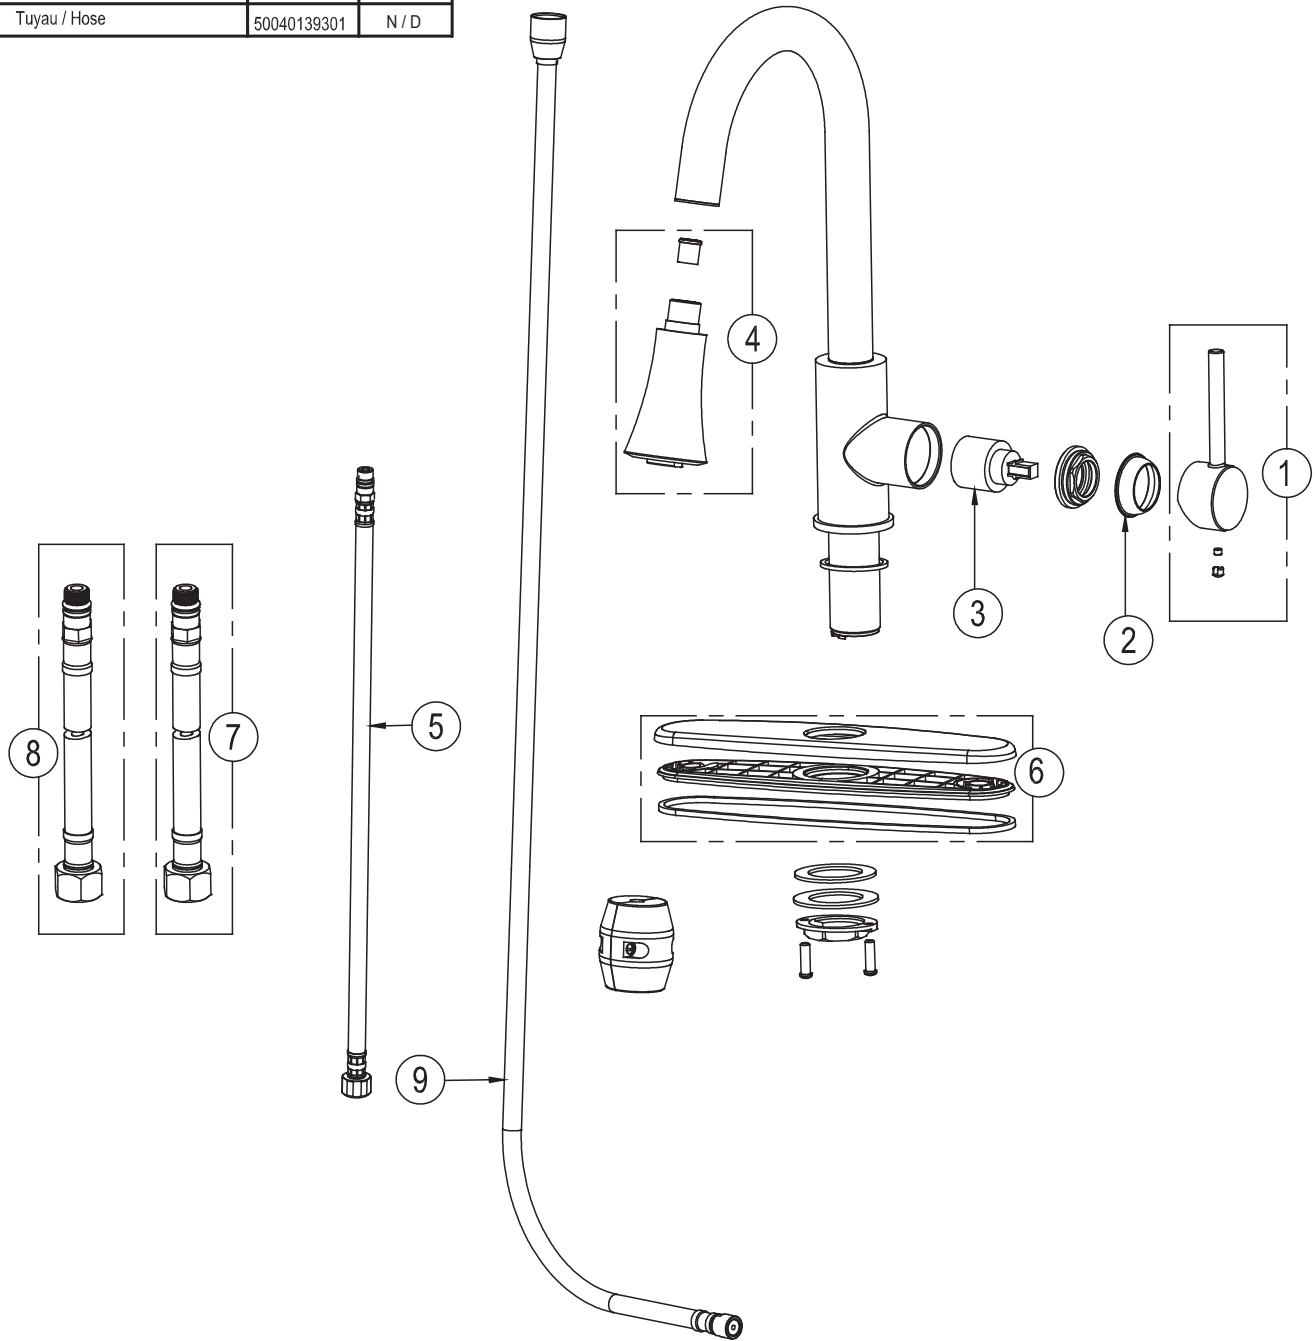

Version			
S/N	DESCRIPTION	#PIÈCE/PART	CANAC #
1	Poignée / Handle	20010037101	N / D
2	Cap	50010109101	N / D
3	Cartouche / Cartridge 35A	20060003200	3051633
4	Douchette / Pull Down Shower	50030061401	3051817
5	Tuyau / Hose	50040131800	N / D
6	Plaque / Plate	50010013201	N / D
7	Tuyau / Hose	50042058121	3051829
8	Tuyau / Hose	50042058126	3051637
9	Tuyau / Hose	50040139301	N / D

**PIÈCES DE REMPLACEMENT**  
**REPLACEMENT PARTS**

CMG02-2019

<b>BORIS</b>	<b>FINI CHROME FINISH</b>
3051770	Fabriqué et emballé en Chine / Made and Packaged in China
TASSILI.CA	Importé par / Imported by NOVELCA Québec, Canada G2J 1C8

**TASSILI** SUPRA®