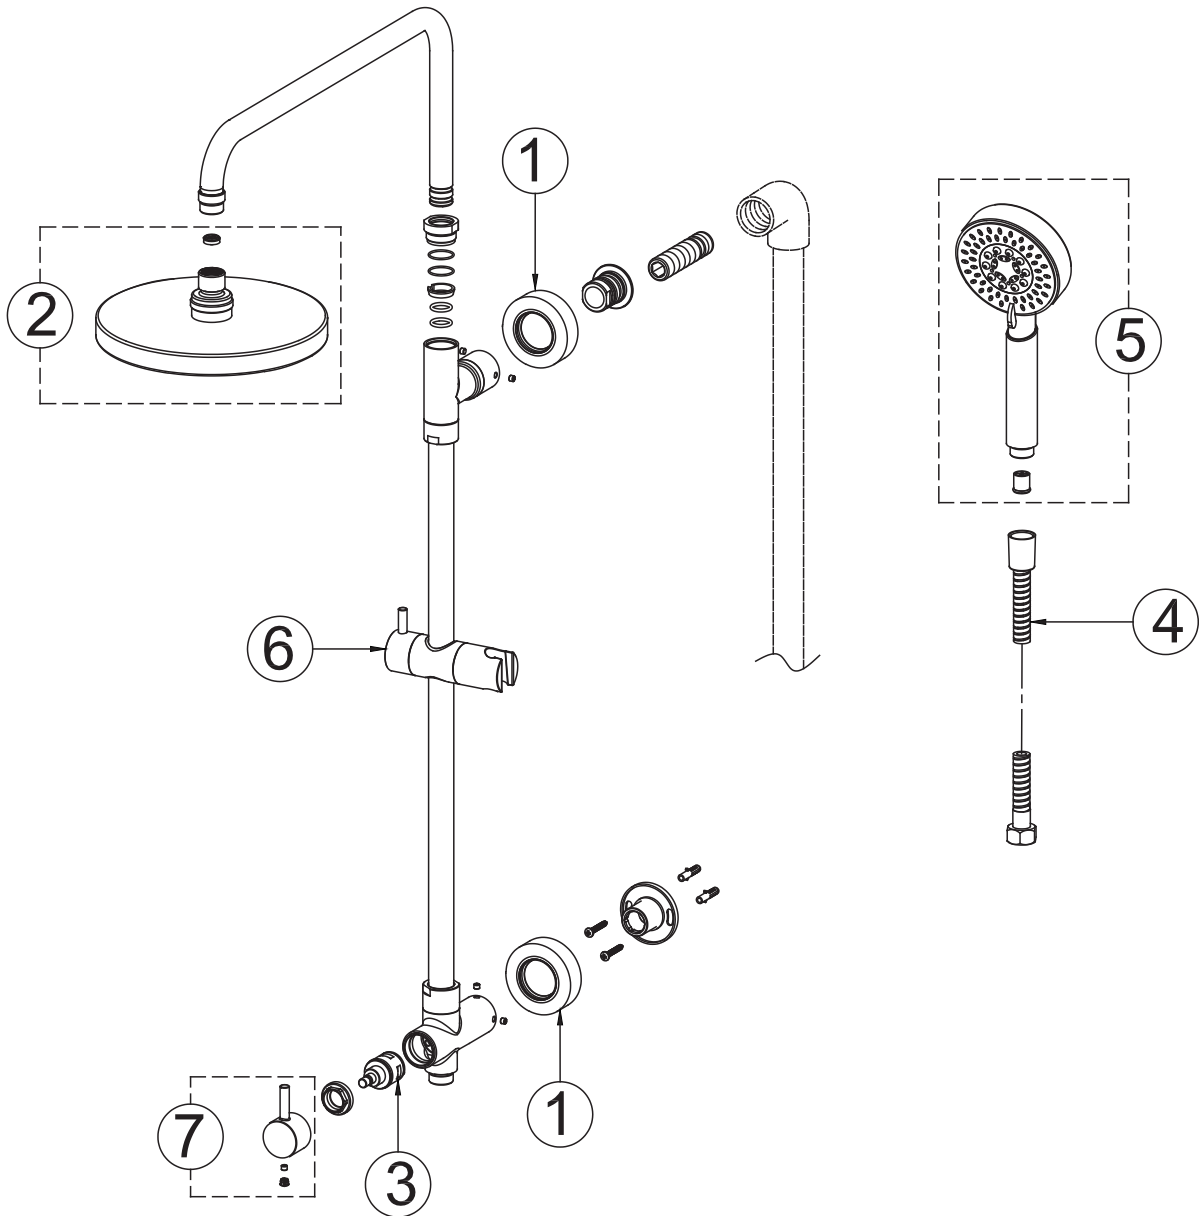

PIÈCES DE REMPLACEMENT
REPLACEMENT PARTS

Version			
S/N	DESCRIPTION	#PIÈCE / PART	CANAC #
1	Bride / Flange	50010155801	N / D
2	Pomme de douche / Shower head	50030107701	N / D
3	Diverter Cartridge	20070013900	33001251
4	Tuyau de douche / Shower Hose	50040054201	N / D
5	Douchette / Hand Shower	50030084101	N / D
6	Support de douchette / Hand Shower Holder	50030102101	N / D
7	Poignée / Handle	20020018601	N / D

CMG02-2020

VERA	FINI CHROME FINISH
33001211	Fabriqué et emballé en Chine / Made and Packaged in China
TASSILI.CA	Importé par / Imported by NOVELCA Québec, Canada G2J 1C8

TASSILI SUPRA®