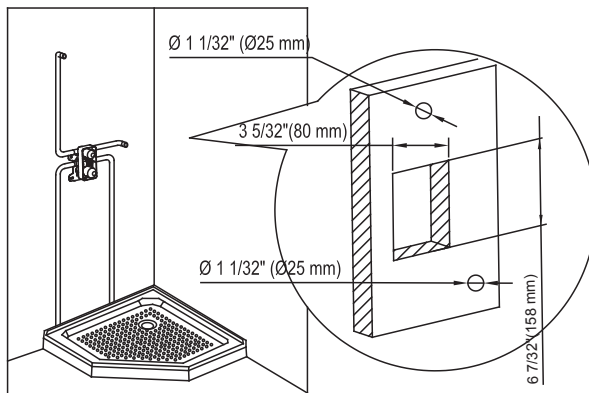

Rappel : Veuillez installer le robinet avec des tuyaux en cuivre.
Reminder: Please install with copper pipes.

ATTENTION :

Assurez-vous de raccorder l'eau chaude du côté gauche du robinet et l'eau froide du côté droit. Si ce n'est pas le cas, le robinet ne pourra fonctionner correctement.

CAUTION: Make sure to connect the hot water on the left side of the faucet and the cold water on the right side. If not, the faucet will not work properly.

ÉTAPE 2
STEP

2 1/2" (64 mm)

ÉTAPE 3
STEP

TS0421

AMINA	FINI CHROME FINISH
3051757	TASSILI.CA