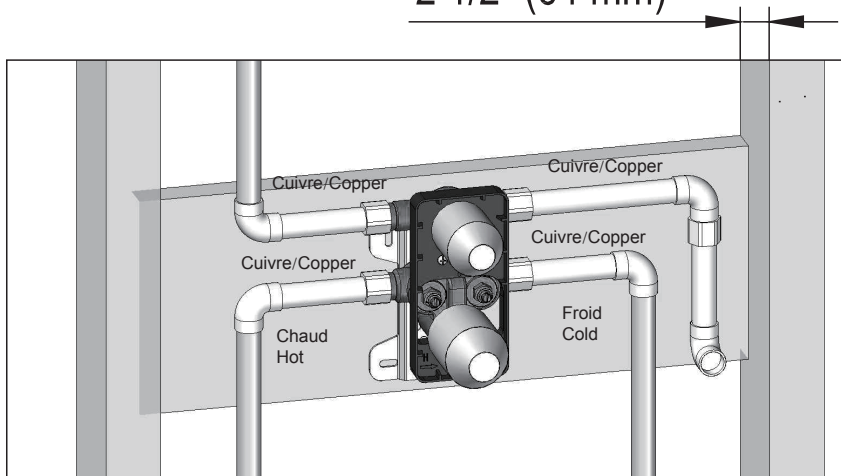

ROBINET DE DOUCHE AVEC DOUCHETTE SUR BARRE

SHOWER FAUCET WITH SLIDING HAND SHOWER

GUIDE D'INSTALLATION

INSTALLATION GUIDE

OUTILS NÉCESSAIRES

TOOLS REQUIRED

ÉTAPE 1 **Coupez l'alimentation d'eau avant de commencer l'installation.**
STEP 1 **Shut off the main water supply before beginning installation.**

Rappel : Veuillez installer le robinet avec des tuyaux en cuivre.
Reminder: Please install with copper pipes.

ATTENTION :

Assurez-vous de raccorder l'eau chaude du côté gauche du robinet et l'eau froide du côté droit. Si ce n'est pas le cas, le robinet ne pourra fonctionner correctement.

CAUTION: Make sure to connect the hot water on the left side of the faucet and the cold water on the right side. If not, the faucet will not work properly.

ÉTAPE 2
STEP

2 1/2" (64 mm)

ÉTAPE 3
STEP

TS0421

AMINA	FINI CHROME FINISH
3051757	TASSILI.CA