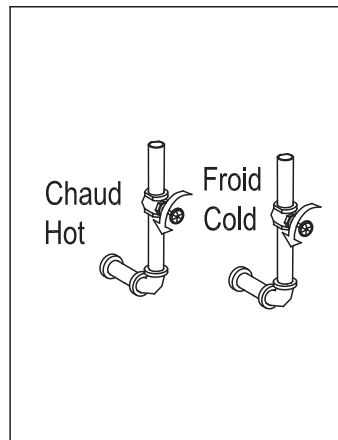

ÉTAPE 16

STEP