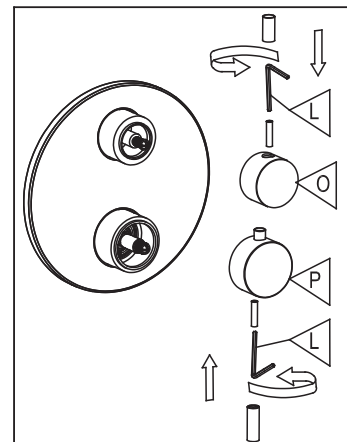

ÉTAPE 8
STEP