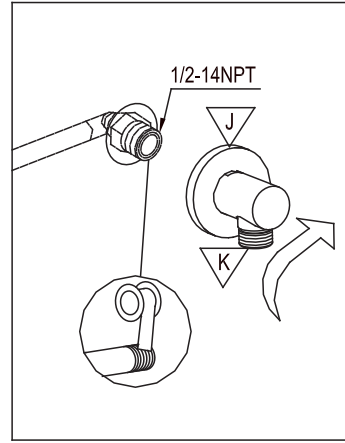

ÉTAPE 12
STEP