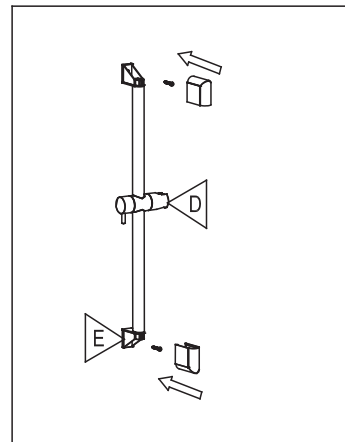

CAUTION: Make sure to connect the hot water on the left side of the faucet and the cold water on the right side. If not, the faucet will not work properly.

ÉTAPE 2
STEP

2 1/2" (64 mm)

ÉTAPE 3
STEP

TS0421

AMINA	FINI CHROME FINISH
3051757	TASSILI.CA

ÉTAPE 11
STEP

ÉTAPE 12
STEP

ÉTAPE 13
STEP

ÉTAPE 14
STEP

ROBINET DE DOUCHE AVEC DOUCHETTE SUR BARRE

SHOWER FAUCET WITH SLIDING HAND SHOWER

GUIDE D'INSTALLATION

INSTALLATION GUIDE

ÉTAPE 15

STEP

ÉTAPE 16

STEP

ÉTAPE 17

STEP

ÉTAPE 18

STEP