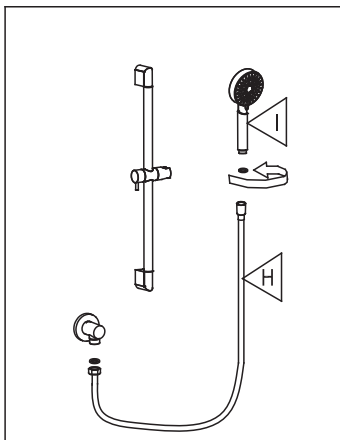

Rappel : Veuillez installer le robinet avec des tuyaux en cuivre.
Reminder: Please install with copper pipes.

ATTENTION :

Assurez-vous de raccorder l'eau chaude du côté gauche du robinet et l'eau froide du côté droit. Si ce n'est pas le cas, le robinet ne pourra fonctionner correctement.

CAUTION: Make sure to connect the hot water on the left side of the faucet and the cold water on the right side. If not, the faucet will not work properly.

ÉTAPE 2
STEP

2 1/2" (64 mm)

ÉTAPE 3
STEP

TS0421

AMINA	FINI CHROME FINISH
3051757	TASSILI.CA

ÉTAPE 11
STEP

ÉTAPE 12
STEP

ÉTAPE 13
STEP

ÉTAPE 14
STEP

ROBINET DE DOUCHE AVEC DOUCHETTE SUR BARRE

SHOWER FAUCET WITH SLIDING HAND SHOWER

GUIDE D'INSTALLATION

INSTALLATION GUIDE

ÉTAPE 15

STEP

ÉTAPE 16

STEP

ÉTAPE 17

STEP

ÉTAPE 18

STEP