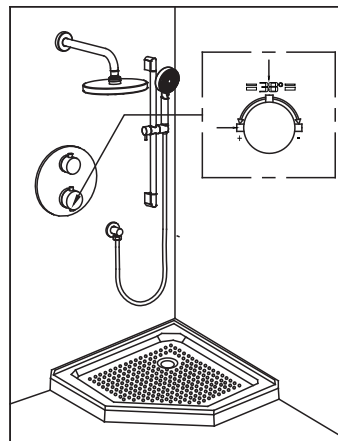

CAUTION: Make sure to connect the hot water on the left side of the faucet and the cold water on the right side. If not, the faucet will not work properly.

ÉTAPE 2
STEP

2 1/2" (64 mm)

ÉTAPE 3
STEP

TS0421

AMINA	FINI CHROME FINISH
3051757	TASSILI.CA

ÉTAPE 11
STEP

ÉTAPE 12
STEP

ÉTAPE 13
STEP

ÉTAPE 14
STEP

ROBINET DE DOUCHE AVEC DOUCHETTE SUR BARRE

SHOWER FAUCET WITH SLIDING HAND SHOWER

GUIDE D'INSTALLATION

INSTALLATION GUIDE

ÉTAPE 15

STEP

ÉTAPE 16

STEP

ÉTAPE 17

STEP

ÉTAPE 18

STEP

TS0421

***IMPORTANT :** Aucune construction ne devrait être effectuée par l'installateur sans avoir le produit en main. Les mesures pourraient varier en raison de perfectionnements apportés au produit au fil du temps. Ni le fabricant, ni le distributeur ne pourront être tenus responsables d'un écart entre les mesures présentées ici et les mesures réelles du produit. Ce produit devrait être installé par un professionnel certifié, conformément à la réglementation en vigueur.