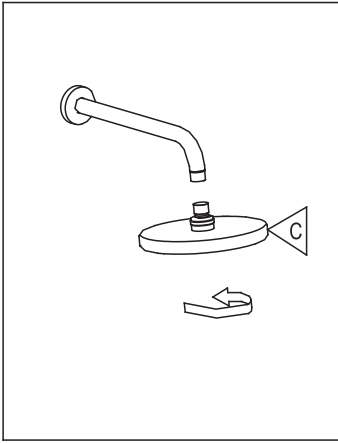

Rappel : Veuillez installer le robinet avec des tuyaux en cuivre.
Reminder: Please install with copper pipes.

ATTENTION :

Assurez-vous de raccorder l'eau chaude du côté gauche du robinet et l'eau froide du côté droit. Si ce n'est pas le cas, le robinet ne pourra fonctionner correctement.

CAUTION: Make sure to connect the hot water on the left side of the faucet and the cold water on the right side. If not, the faucet will not work properly.

ÉTAPE 2
STEP

2 1/2" (64 mm)

ÉTAPE 3
STEP

TS0421

AMINA	FINI CHROME FINISH
3051757	TASSILI.CA

ÉTAPE 11
STEP

ÉTAPE 12
STEP

ÉTAPE 13
STEP

ÉTAPE 14
STEP

ROBINET DE DOUCHE AVEC DOUCHETTE SUR BARRE

SHOWER FAUCET WITH SLIDING HAND SHOWER

GUIDE D'INSTALLATION

INSTALLATION GUIDE