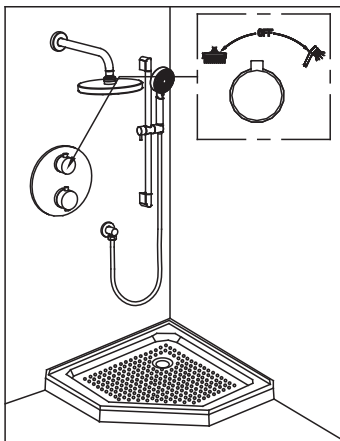

ROBINET DE DOUCHE AVEC DOUCHETTE SUR BARRE

SHOWER FAUCET WITH SLIDING HAND SHOWER

GUIDE D'INSTALLATION

INSTALLATION GUIDE

OUTILS NÉCESSAIRES

TOOLS REQUIRED

ÉTAPE 1 **Coupez l'alimentation d'eau avant de commencer l'installation.**
STEP 1 **Shut off the main water supply before beginning installation.**

ÉTAPE 11
STEP

ÉTAPE 12
STEP

ÉTAPE 13
STEP

ÉTAPE 14
STEP

ROBINET DE DOUCHE AVEC DOUCHETTE SUR BARRE

SHOWER FAUCET WITH SLIDING HAND SHOWER

GUIDE D'INSTALLATION

INSTALLATION GUIDE

ÉTAPE 15

STEP

ÉTAPE 16

STEP

ÉTAPE 17

STEP

ÉTAPE 18

STEP

TS0421

***IMPORTANT :** Aucune construction ne devrait être effectuée par l'installateur sans avoir le produit en main. Les mesures pourraient varier en raison de perfectionnements apportés au produit au fil du temps. Ni le fabricant, ni le distributeur ne pourront être tenus responsables d'un écart entre les mesures présentées ici et les mesures réelles du produit. Ce produit devrait être installé par un professionnel certifié, conformément à la réglementation en vigueur.