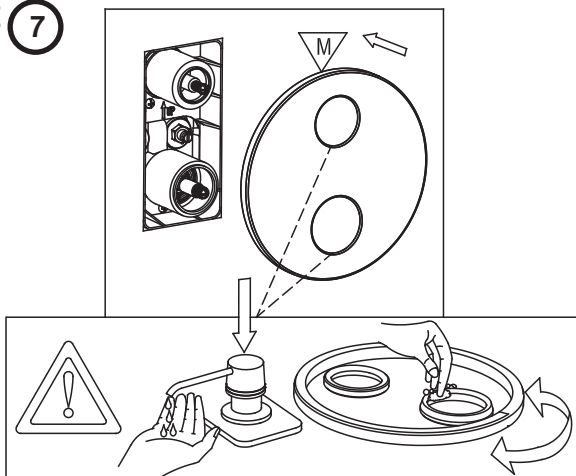

Rappel : Veuillez installer le robinet avec des tuyaux en cuivre.
Reminder: Please install with copper pipes.

ATTENTION :

Assurez-vous de raccorder l'eau chaude du côté gauche du robinet et l'eau froide du côté droit. Si ce n'est pas le cas, le robinet ne pourra fonctionner correctement.

CAUTION: Make sure to connect the hot water on the left side of the faucet and the cold water on the right side. If not, the faucet will not work properly.

ÉTAPE 2
STEP

2 1/2" (64 mm)

ÉTAPE 3
STEP

TS0421

AMINA	FINI CHROME FINISH
3051757	TASSILI.CA

TASSILI SUPRA®

ÉTAPE 4
STEP

ÉTAPE 5
STEP

ÉTAPE 6
STEP

ÉTAPE 7
STEP

ÉTAPE 8
STEP

ÉTAPE 9
STEP

ÉTAPE 10
STEP

ÉTAPE 11
STEP

ÉTAPE 12
STEP

ÉTAPE 13
STEP

ÉTAPE 14
STEP

ROBINET DE DOUCHE AVEC DOUCHETTE SUR BARRE

SHOWER FAUCET WITH SLIDING HAND SHOWER

GUIDE D'INSTALLATION

INSTALLATION GUIDE