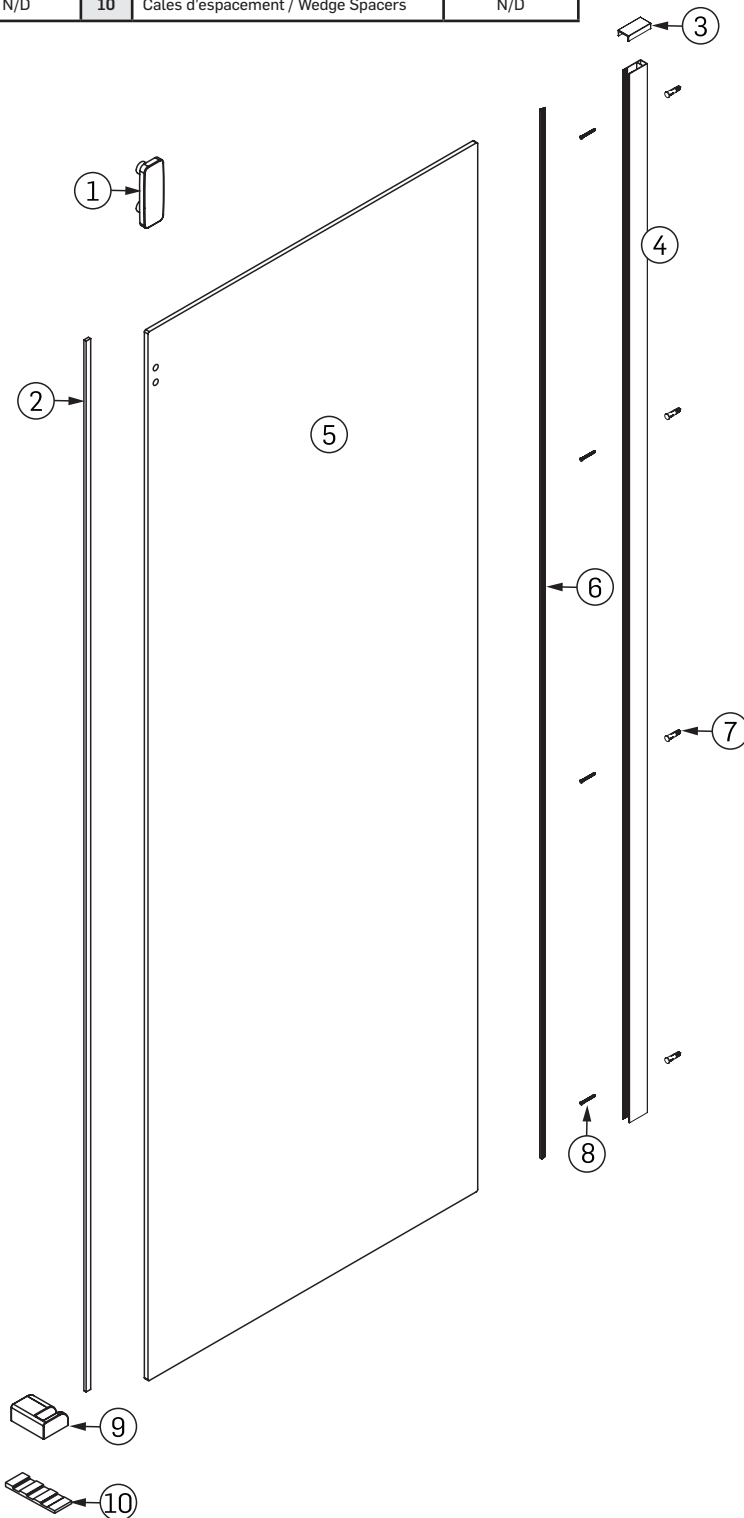

| S/N | DESCRIPTION | # PIÈCE/ PART | S/N | DESCRIPTION | # PIÈCE/ PART |
|-----|--|---------------|-----|------------------------------------|---------------|
| 1 | Butoir de coin / Corner Doorstop | 3051616 | 6 | Joint d'étanchéité / Seal Gasket | 3051511 |
| 2 | Moulure magnétique d'étanchéité / Magnetic Moulding Seal | 3051553 | 7 | Ancrages muraux / Wall Anchors | N/D |
| 3 | Capuchon pour montant / Jamb cap | 3051618 | 8 | Vis / Screws (ST4 x 9/16») (40mm) | N/D |
| 4 | Montant mural / Wall jamb | 3051619 | 9 | Capuchon de coin / Corner Cover | 3051617 |
| 5 | Panneau latéral / Side panel | N/D | 10 | Cales d'espacement / Wedge Spacers | N/D |

PIÈCES DE REMPLACEMENT REPLACEMENT PARTS

CMG05-2017

Fabriqué et emballé en Chine / Made and Packaged in China
 Importé par / Imported by NOVELCA
 Québec, Canada G2E 5W2

| | |
|-----------------|--------|
| SERAM | CHROME |
| 3011148-3011149 | |
| TASSILI.CA | |