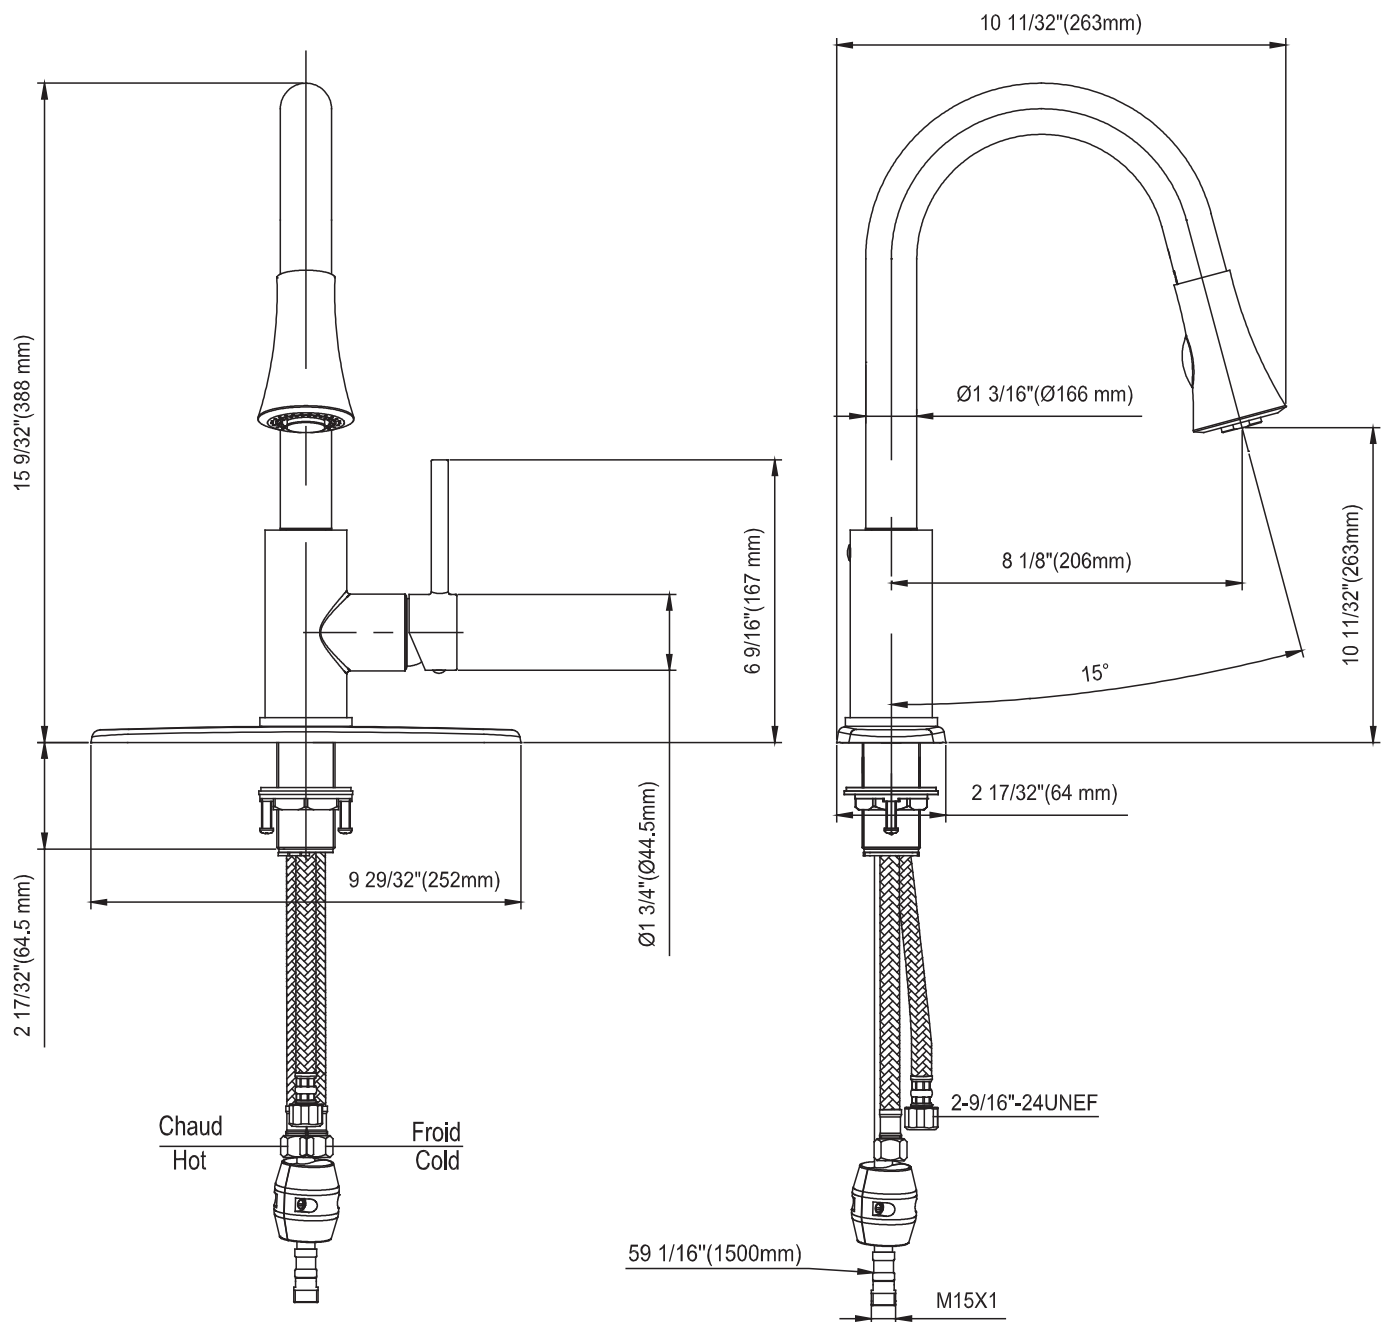

ROBINET DE CUISINE À DOUCHETTE AMOVIBLE

PULL-DOWN KITCHEN FAUCET

CARACTÉRISTIQUES SPECIFICATIONS

MAX. 2,2 GPM (8,3 LPM)
POIGNÉE À LEVIER LATÉRALE
BEC SURÉLEVÉ
LAITON MASSIF
CARTOUCHE EN CÉRAMIQUE GARANTIE À VIE
POIDS PRODUIT: 4,1 LB (1,9 KG)
GUIDE D'INSTALLATION INCLUS

MAX. 2.2 GPM (8.3 LPM)
SIDE LEVER HANDLE
HIGH-ARC SPOUT
SOLID BRASS
CERAMIC CARTRIDGE WITH LIFETIME WARRANTY
NET WEIGHT: 4.1 LB (1.9 KG)
INSTALLATION GUIDE INCLUDED

OPTIONS

POUR LAVABOS À 1 OU 3 TROUS
4 PO (10,16 CM) CENTRE

FITS 1-3 HOLE WASH BASINS
4"(10.16 CM) CENTRE

CERTIFICATIONS

Les produits TASSILI adhèrent
à une ou plusieurs de ces certifications :

Tassili products adhere to one or more
of these certifications:

CMG02-2019

UN CHOIX DISTINCTIF

ROBINET DE CUISINE À DOUCHETTE AMOVIBLE

PULL-DOWN KITCHEN FAUCET

DESSINS TECHNIQUES

TECHNICAL DRAWING

Toute ces dimensions sont approximatives. Afin d'assurer une installation parfaite, les dimensions de la structure doivent être vérifiées à partir de l'unité.
 All dimensions are approximate. To ensure proper fit, the structure's dimensions should be checked from the unit.