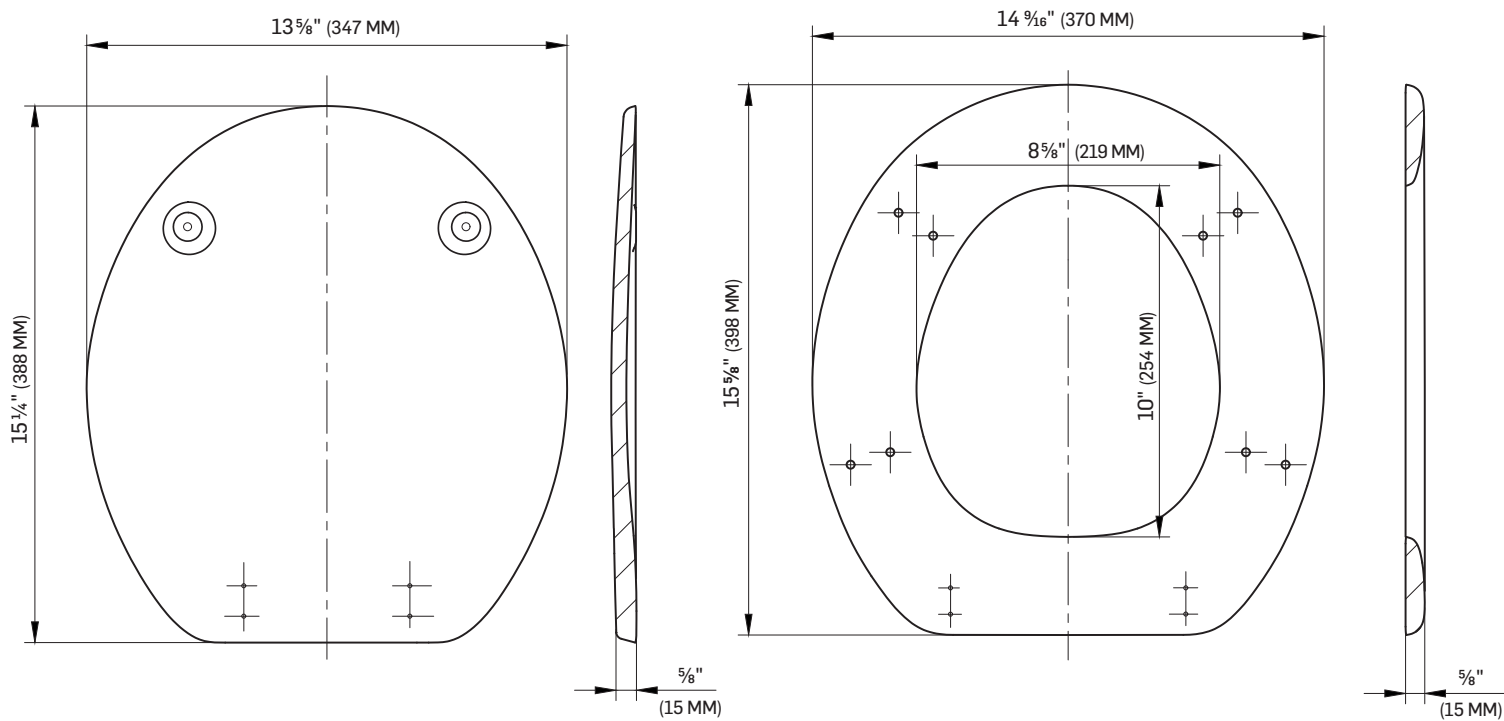

FITS MOST ROUND TOILET BOWLS

EASILY REMOVABLE FOR CLEANING

EASY TO INSTALL

INSTALLATION GUIDE INCLUDED

DIMENSIONS

14 ⁹/₁₆" X 15 ⁵/₈"

(370 MM X 398 MM)*

INSTRUCTIONS DE NETTOYAGE

TASSILI SUPRA[®]

UN CHOIX DISTINCTIF

SIÈGE DE TOILETTE EN BOIS

WOOD TOILET SEAT

FICHE TECHNIQUE

DATA SHEET

*TOUTES CES DIMENSIONS SONT APPROXIMATIVES. AFIN D'ASSURER UNE INSTALLATION PARFAITE, LES DIMENSIONS DE LA STRUCTURE DOIVENT ÊTRE VÉRIFIÉES À PARTIR DE L'UNITÉ AVANT L'INSTALLATION.
ALL DIMENSIONS ARE APPROXIMATE. TO ENSURE PROPER INSTALLATION, VERIFY THE PRODUCT DIMENSIONS BEFORE INSTALLATION.