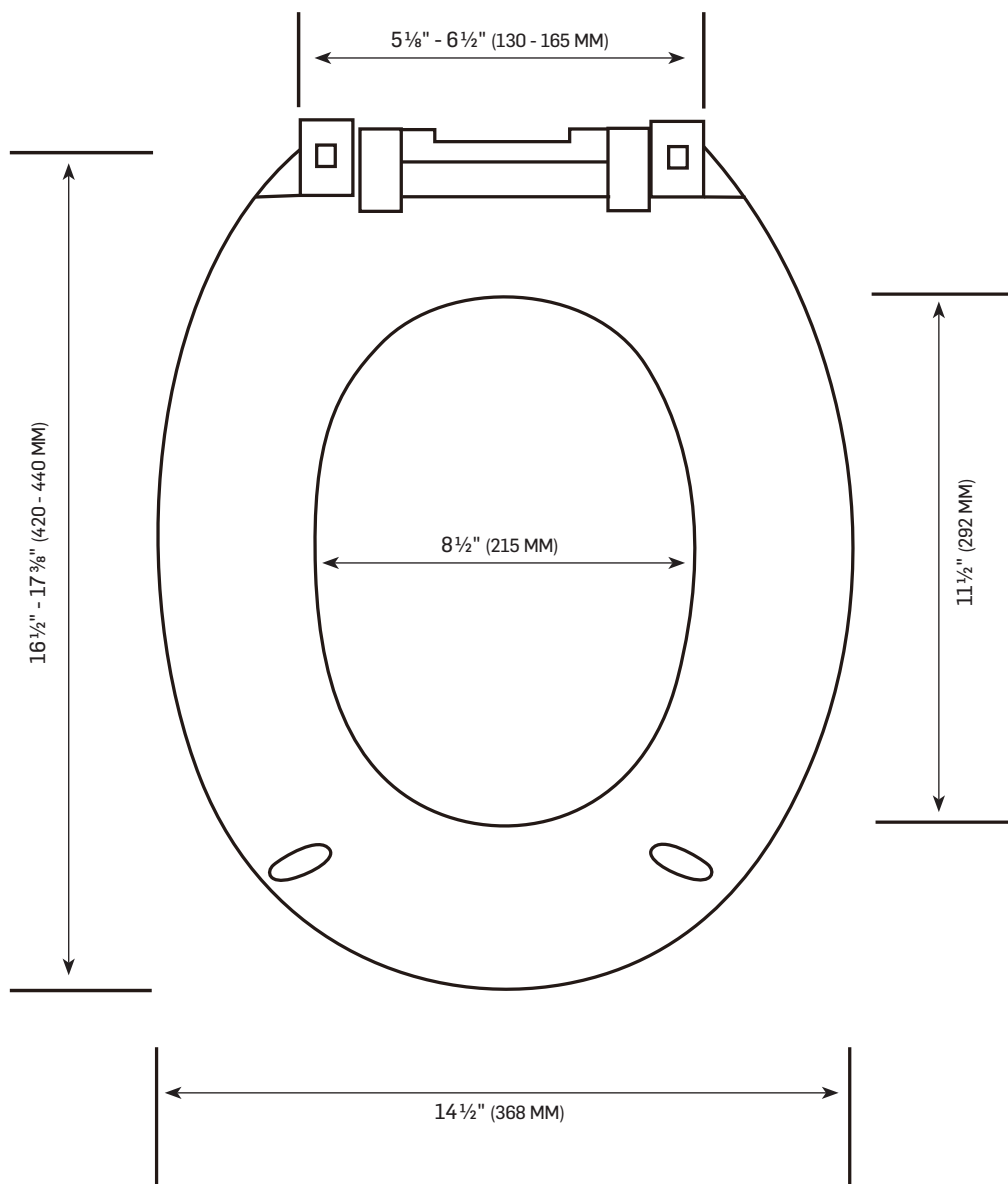

SIÈGE DE TOILETTE ALLONGÉ

ELONGATED TOILET SEAT

CARACTÉRISTIQUES

SPECIFICATIONS

À FERMETURE LENTE
CONVIENT À LA PLUPART DES CUVETTES
DE TOILETTE
POLYPROPYLENE DE PREMIÈRE QUALITÉ
POURVU D'UN TRAITEMENT ANTIBACTÉRIEN
SE RETIRE FACILEMENT POUR LE NETTOYAGE
FACILE À INSTALLER
GUIDE D'INSTALLATION INCLUS

SOFT CLOSE
FITS MOST TOILET BOWLS
HIGH GRADE POLYPROPYLENE
WITH ANTIBACTERIAL TREATMENT
REMOVES QUICKLY TO CLEAN
EASY TO INSTALL
INSTALLATION GUIDE INCLUDED

DIMENSIONS

19"

(48.3 CM)

INSTRUCTIONS DE NETTOYAGE
POUR CONSERVER LE SIÈGE DE TOILETTE DANS SON ÉTAT D'ORIGINE,
IL EST RECOMMANDÉ DE LE NETTOYER AVEC UN SAVON DOUX ET UN LINGE
HUMIDE. N'UTILISEZ PAS DE DÉTERGENT CORROSIF QUI POURRAIT
ENDOMMAGER LA SURFACE.

FICHE TECHNIQUE

DATA SHEET

TASSILI®

UN CHOIX DISTINCTIF

SIÈGE DE TOILETTE ALLONGÉ

ELONGATED TOILET SEAT

FICHE TECHNIQUE

DATA SHEET

TOUTE CES DIMENSIONS SONT APPROXIMATIVES. AFIN D'ASSURER UNE INSTALLATION PARFAITE, LES DIMENSIONS DE LA STRUCTURE DOIVENT ÊTRE VÉRIFIÉES À PARTIR DE L'UNITÉ AVANT L'INSTALLATION.
ALL DIMENSIONS ARE APPROXIMATE. TO ENSURE PROPER INSTALLATION, VERIFY THE PRODUCT DIMENSIONS BEFORE INSTALLATION.