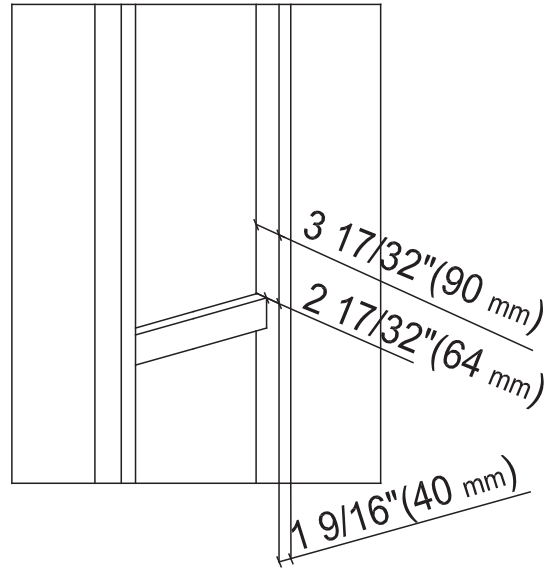

ÉTAPE 4
STEP