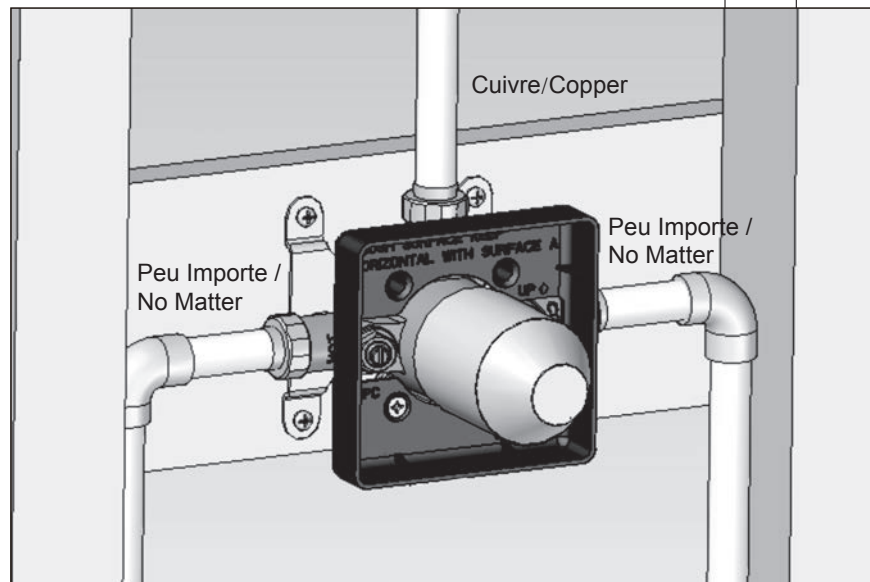

ROBINET DE DOUCHE SHOWER FAUCET

GUIDE D'INSTALLATION INSTALLATION GUIDE

OUTILS NÉCESSAIRES TOOLS REQUIRED

ÉTAPE ① **Coupez l'alimentation d'eau avant de commencer l'installation.**
STEP Shut off the main water supply before beginning installation.

Rappel : Veuillez installer le robinet avec des tuyau en cuivre
Reminder: Please install with copper pipes.

ÉTAPE STEP

2 1/2" (64mm)

CMG02-2019

RUBEN	FINI CHROME FINISH
3051692	Fabriqué et emballé en Chine / Made and Packaged in China Importé par / Imported by NOVELCA Québec, Canada G2J 1C8
TASSILI.CA	