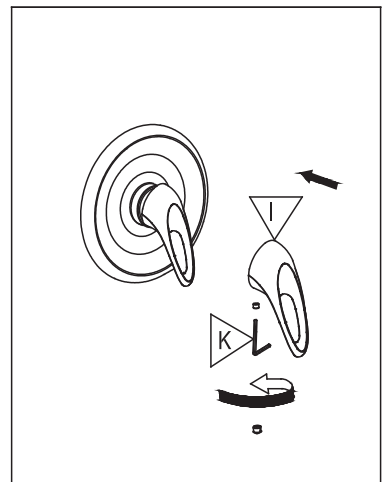

Rappel : Veuillez installer le robinet avec des tuyau en cuivre
Reminder: Please install with copper pipes.

ÉTAPE STEP

2 1/2" (64mm)

CMG02-2019

RUBEN	FINI CHROME FINISH
3051692	Fabriqué et emballé en Chine / Made and Packaged in China Importé par / Imported by NOVELCA Québec, Canada G2J 1C8
TASSILI.CA	

TASSILI®

ÉTAPE 3
STEP

ÉTAPE 4
STEP

ÉTAPE 5
STEP

ÉTAPE 6
STEP

ÉTAPE 7
STEP

ÉTAPE 8
STEP

ÉTAPE 9
STEP

ÉTAPE 10
STEP

ÉTAPE 11
STEP

ÉTAPE 12
STEP