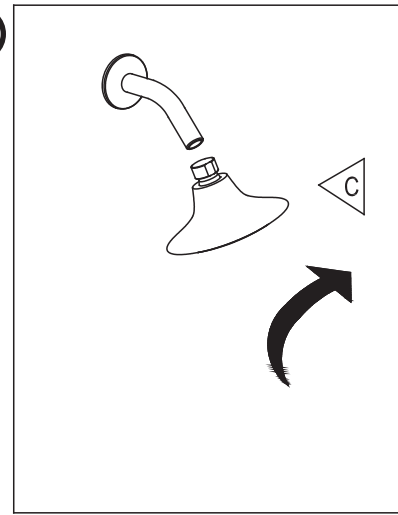

ÉTAPE 10
STEP