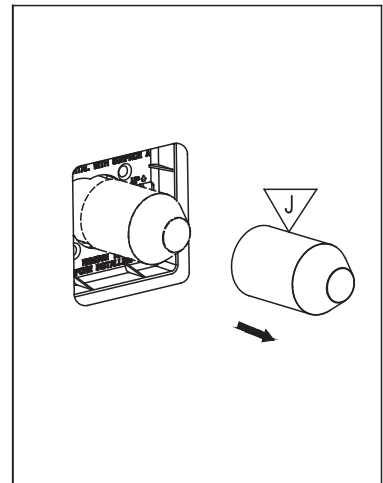

ÉTAPE 6
STEP