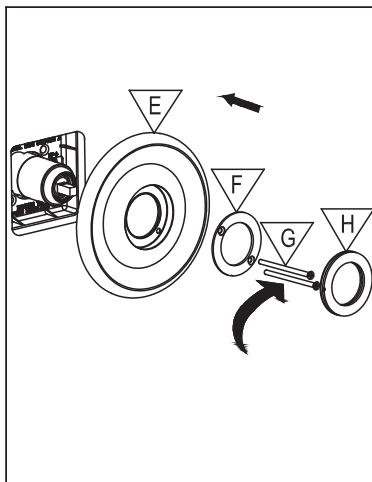

Rappel : Veuillez installer le robinet avec des tuyau en cuivre
Reminder: Please install with copper pipes.

ÉTAPE STEP

2 1/2" (64mm)

CMG02-2019

RUBEN	FINI CHROME FINISH
3051692	Fabriqué et emballé en Chine / Made and Packaged in China Importé par / Imported by NOVELCA Québec, Canada G2J 1C8
TASSILI.CA	

TASSILI®

ÉTAPE 3
STEP

ÉTAPE 4
STEP

ÉTAPE 5
STEP

ÉTAPE 6
STEP

ÉTAPE 7
STEP

ÉTAPE 8
STEP

ÉTAPE 9
STEP