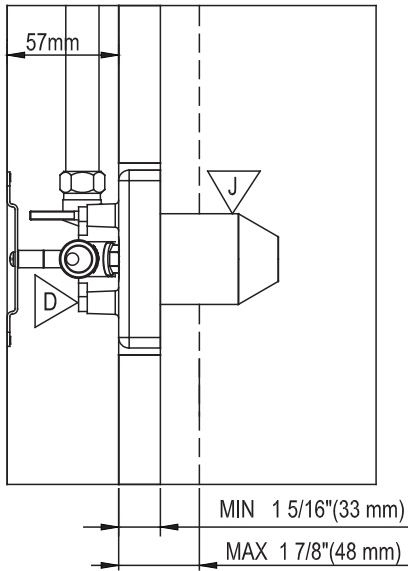

ÉTAPE 5
STEP