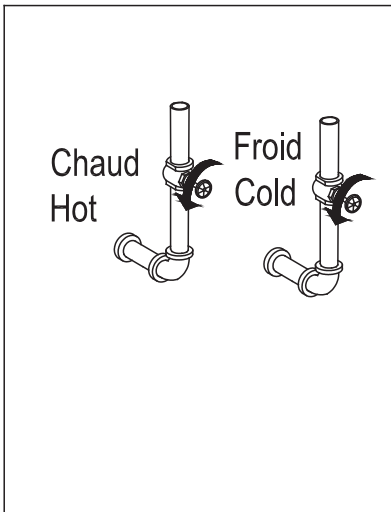

ÉTAPE 11
STEP