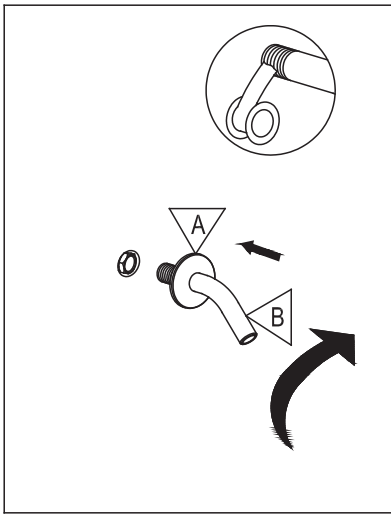

ROBINET DE DOUCHE SHOWER FAUCET

GUIDE D'INSTALLATION INSTALLATION GUIDE

OUTILS NÉCESSAIRES TOOLS REQUIRED

ÉTAPE ① **Coupez l'alimentation d'eau avant de commencer l'installation.**
STEP Shut off the main water supply before beginning installation.

Rappel : Veuillez installer le robinet avec des tuyau en cuivre
Reminder: Please install with copper pipes.

ÉTAPE STEP

2 1/2" (64mm)

CMG02-2019

RUBEN	FINI CHROME FINISH
3051692	Fabriqué et emballé en Chine / Made and Packaged in China Importé par / Imported by NOVELCA Québec, Canada G2J 1C8
TASSILI.CA	

TASSILI®

ÉTAPE 3
STEP

ÉTAPE 4
STEP

ÉTAPE 5
STEP

ÉTAPE 6
STEP

ÉTAPE 7
STEP

ÉTAPE 8
STEP

ÉTAPE 9
STEP