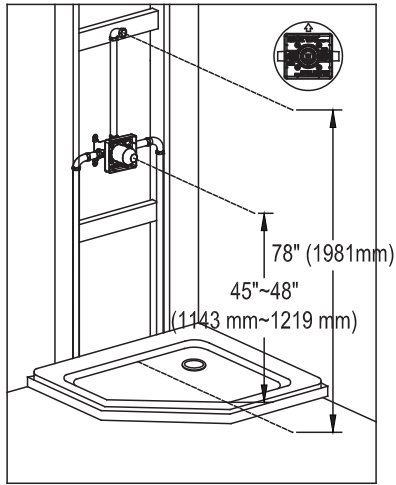

ÉTAPE 3
STEP