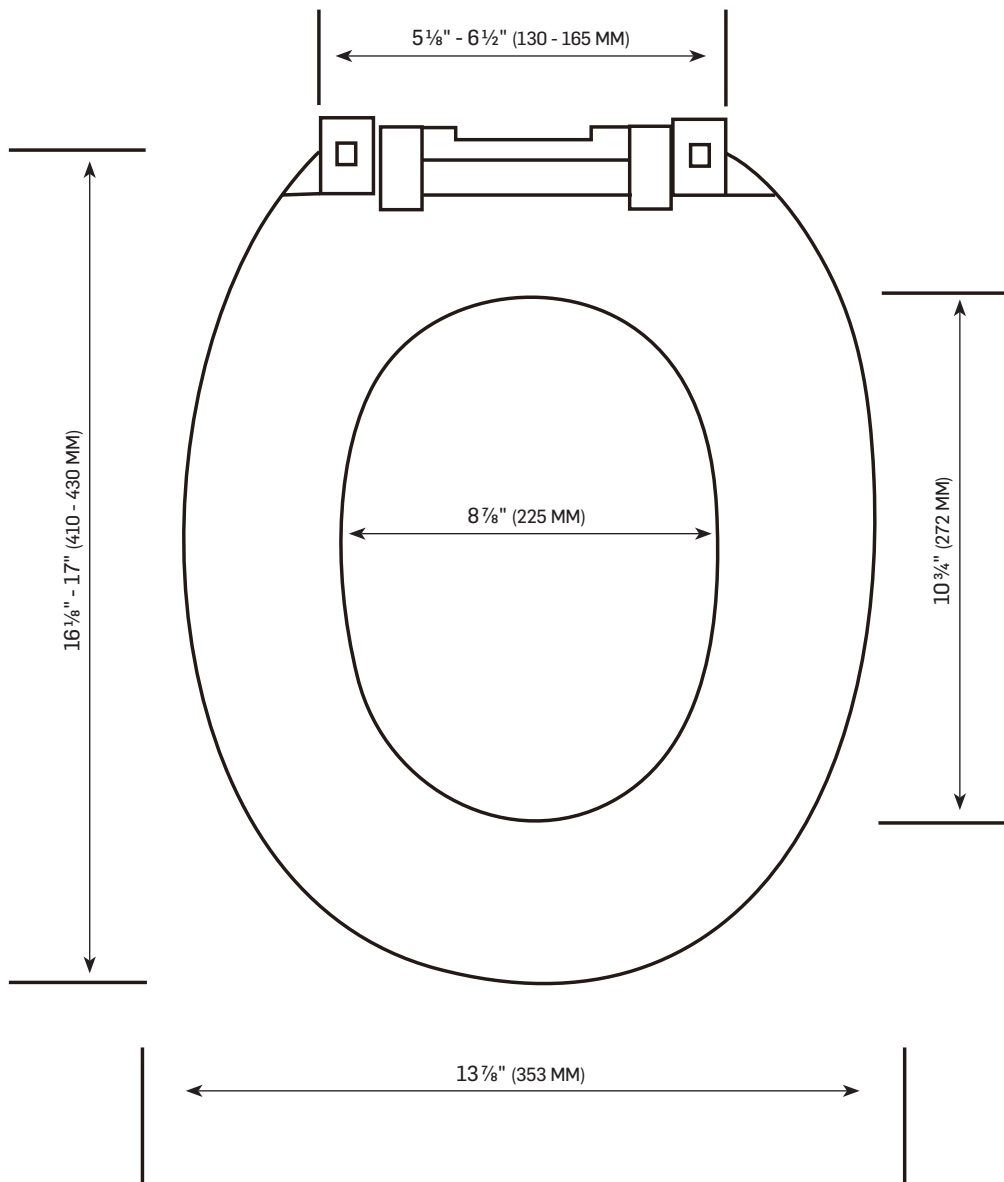

SIÈGE DE TOILETTE ROND

ROUND TOILET SEAT

CARACTÉRISTIQUES

SPECIFICATIONS

À FERMETURE LENTE
CONVIENT À LA PLUPART DES CUVETTES
DE TOILETTE
POLYPROPYLENE DE PREMIÈRE QUALITÉ
POURVU D'UN TRAITEMENT ANTIBACTÉRIEN
SE RETIRE FACILEMENT POUR LE NETTOYAGE
FACILE À INSTALLER
GUIDE D'INSTALLATION INCLUS

SOFT CLOSE
FITS MOST TOILET BOWLS
HIGH GRADE POLYPROPYLENE
WITH ANTIBACTERIAL TREATMENT
REMOVES QUICKLY TO CLEAN
EASY TO INSTALL
INSTALLATION GUIDE INCLUDED

DIMENSIONS

17"

(43.2 CM)

INSTRUCTIONS DE NETTOYAGE
POUR CONSERVER LE SIÈGE DE TOILETTE DANS SON ÉTAT D'ORIGINE, IL EST RECOMMANDÉ DE LE NETTOYER AVEC UN SAVON DOUX ET UN LINGE HUMIDE. N'UTILISEZ PAS DE DÉTERGENT CORROSIF QUI POURRAIT ENDOMMAGER LA SURFACE.

FICHE TECHNIQUE

DATA SHEET

TASSILI®

UN CHOIX DISTINCTIF

SIÈGE DE TOILETTE ROND

ROUND TOILET SEAT

FICHE TECHNIQUE

DATA SHEET

TOUTES CES DIMENSIONS SONT APPROXIMATIVES. AFIN D'ASSURER UNE INSTALLATION PARFAITE, LES DIMENSIONS DE LA STRUCTURE DOIVENT ÊTRE VÉRIFIÉES À PARTIR DE L'UNITÉ AVANT L'INSTALLATION.
ALL DIMENSIONS ARE APPROXIMATE. TO ENSURE PROPER INSTALLATION, VERIFY THE PRODUCT DIMENSIONS BEFORE INSTALLATION.