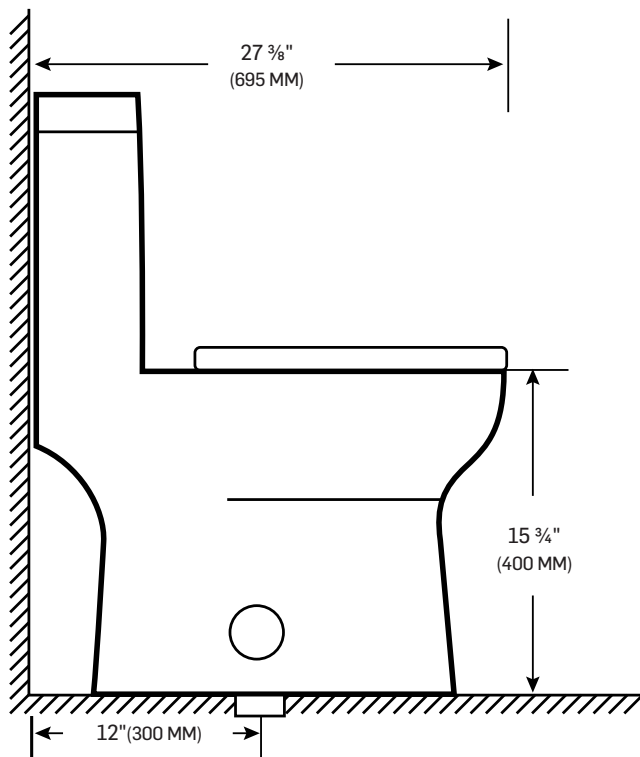

TOILETTE MONOBLOC À DOUBLE CHASSE 4 ET 6 LITRES

ONE-PIECE DUAL-FLUSH TOILET
4- AND 6- LITERS

CARACTÉRISTIQUES SPECIFICATIONS

PORCELAINE VITRIFIÉE BLANCHE
SIÈGE À FERMETURE LENTE
POIDS PRODUIT : 88,2 LB (40 KG)
POIDS TOTAL : 97,8 LB (43 KG)
GUIDE D'INSTALLATION INCLUS

WHITE GLAZED PORCELAIN
SOFT CLOSURE SEAT
NET WEIGHT: 88.2 LB (40 KG)
GROSS WEIGHT : 97.8 LB (43 KG)
INSTALLATION GUIDE INCLUDED

1000 GRAMMES

1000 GRAMS

RENCONTRE LA NORME B651-04
DE L'ASSOCIATION DES STANDARDS
CANADIEN.
MEETS THE STANDARD B651-04 OF
THE CANADIAN STANDARDS ASSOCIATION.

TOILETTE MONOBLOC À DOUBLE CHASSE 4 ET 6 LITRES

ONE-PIECE DUAL-FLUSH TOILET
4- AND 6- LITERS

FICHE TECHNIQUE
DATA SHEET

TOUTE CES DIMENSIONS SONT APPROXIMATIVES. AFIN D'ASSURER UNE INSTALLATION PARFAITE, LES DIMENSIONS DE LA STRUCTURE DOIVENT ÊTRE VÉRIFIÉES À PARTIR DE L'UNITÉ AVANT L'INSTALLATION.
ALL DIMENSIONS ARE APPROXIMATE. TO ENSURE PROPER INSTALLATION, VERIFY THE PRODUCT DIMENSIONS BEFORE INSTALLATION.