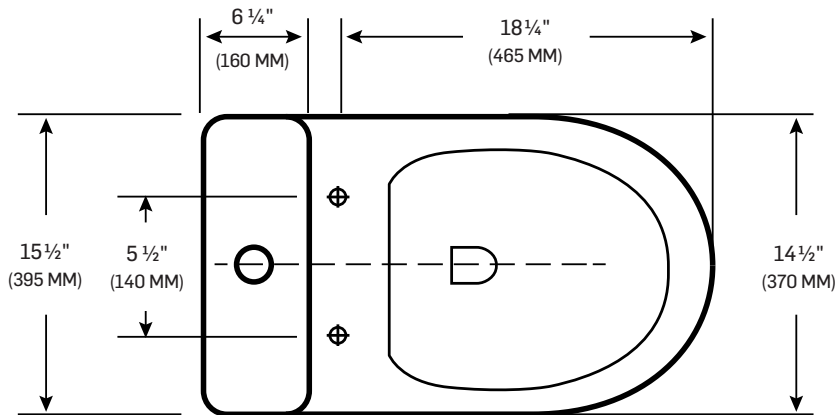

TOILETTE MONOBLOC À DOUBLE CHASSE 4 ET 6 LITRES

ONE-PIECE DUAL-FLUSH TOILET
4- AND 6- LITERS

CARACTÉRISTIQUES SPECIFICATIONS

PORCELAINE VITRIFIÉE BLANCHE
SIÈGE À FERMETURE LENTE
POIDS PRODUIT : 88,2 LB (40 KG)
POIDS TOTAL : 97,8 LB (43 KG)
GUIDE D'INSTALLATION INCLUS

WHITE GLAZED PORCELAIN
SOFT CLOSURE SEAT
NET WEIGHT: 88.2 LB (40 KG)
GROSS WEIGHT : 97.8 LB (43 KG)
INSTALLATION GUIDE INCLUDED

1000 GRAMMES

1000 GRAMS

RENCONTRE LA NORME B651-04
DE L'ASSOCIATION DES STANDARDS
CANADIEN.
MEETS THE STANDARD B651-04 OF
THE CANADIAN STANDARDS ASSOCIATION.

TOILETTE MONOBLOC À DOUBLE CHASSE 4 ET 6 LITRES

ONE-PIECE DUAL-FLUSH TOILET
4- AND 6- LITERS

FICHE TECHNIQUE
DATA SHEET

TOUTE CES DIMENSIONS SONT APPROXIMATIVES. AFIN D'ASSURER UNE INSTALLATION PARFAITE, LES DIMENSIONS DE LA STRUCTURE DOIVENT ÊTRE VÉRIFIÉES À PARTIR DE L'UNITÉ AVANT L'INSTALLATION.
ALL DIMENSIONS ARE APPROXIMATE. TO ENSURE PROPER INSTALLATION, VERIFY THE PRODUCT DIMENSIONS BEFORE INSTALLATION.