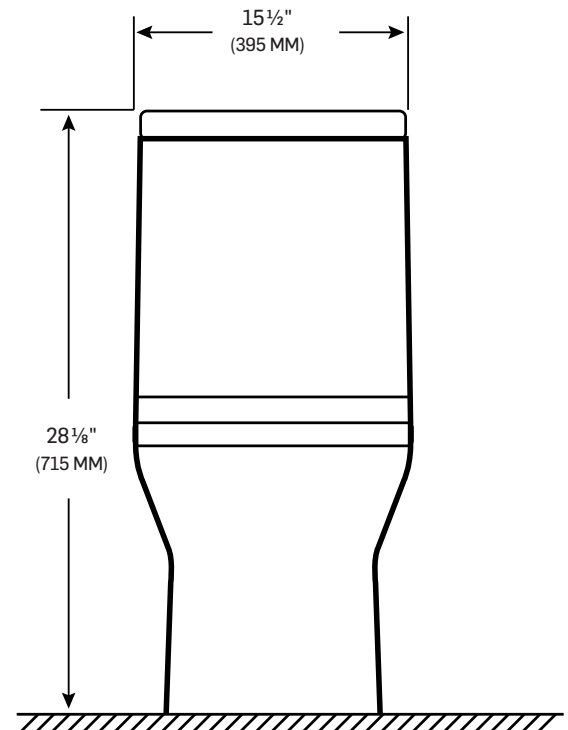

TOILETTE MONOBLOC À DOUBLE CHASSE 4 ET 6 LITRES

ONE-PIECE DUAL-FLUSH TOILET
4- AND 6- LITERS

CARACTÉRISTIQUES SPECIFICATIONS

PORCELAINE VITRIFIÉE BLANCHE
SIÈGE À FERMETURE LENTE
POIDS PRODUIT : 88,2 LB (40 KG)
POIDS TOTAL : 97,8 LB (43 KG)
GUIDE D'INSTALLATION INCLUS

WHITE GLAZED PORCELAIN
SOFT CLOSURE SEAT
NET WEIGHT: 88.2 LB (40 KG)
GROSS WEIGHT : 97.8 LB (43 KG)
INSTALLATION GUIDE INCLUDED

1000 GRAMMES

1000 GRAMS

RENCONTRE LA NORME B651-04
DE L'ASSOCIATION DES STANDARDS
CANADIEN.
MEETS THE STANDARD B651-04 OF
THE CANADIAN STANDARDS ASSOCIATION.

TOILETTE MONOBLOC À DOUBLE CHASSE 4 ET 6 LITRES

ONE-PIECE DUAL-FLUSH TOILET
4- AND 6- LITERS

FICHE TECHNIQUE
DATA SHEET

TOUTE CES DIMENSIONS SONT APPROXIMATIVES. AFIN D'ASSURER UNE INSTALLATION PARFAITE, LES DIMENSIONS DE LA STRUCTURE DOIVENT ÊTRE VÉRIFIÉES À PARTIR DE L'UNITÉ AVANT L'INSTALLATION.
ALL DIMENSIONS ARE APPROXIMATE. TO ENSURE PROPER INSTALLATION, VERIFY THE PRODUCT DIMENSIONS BEFORE INSTALLATION.