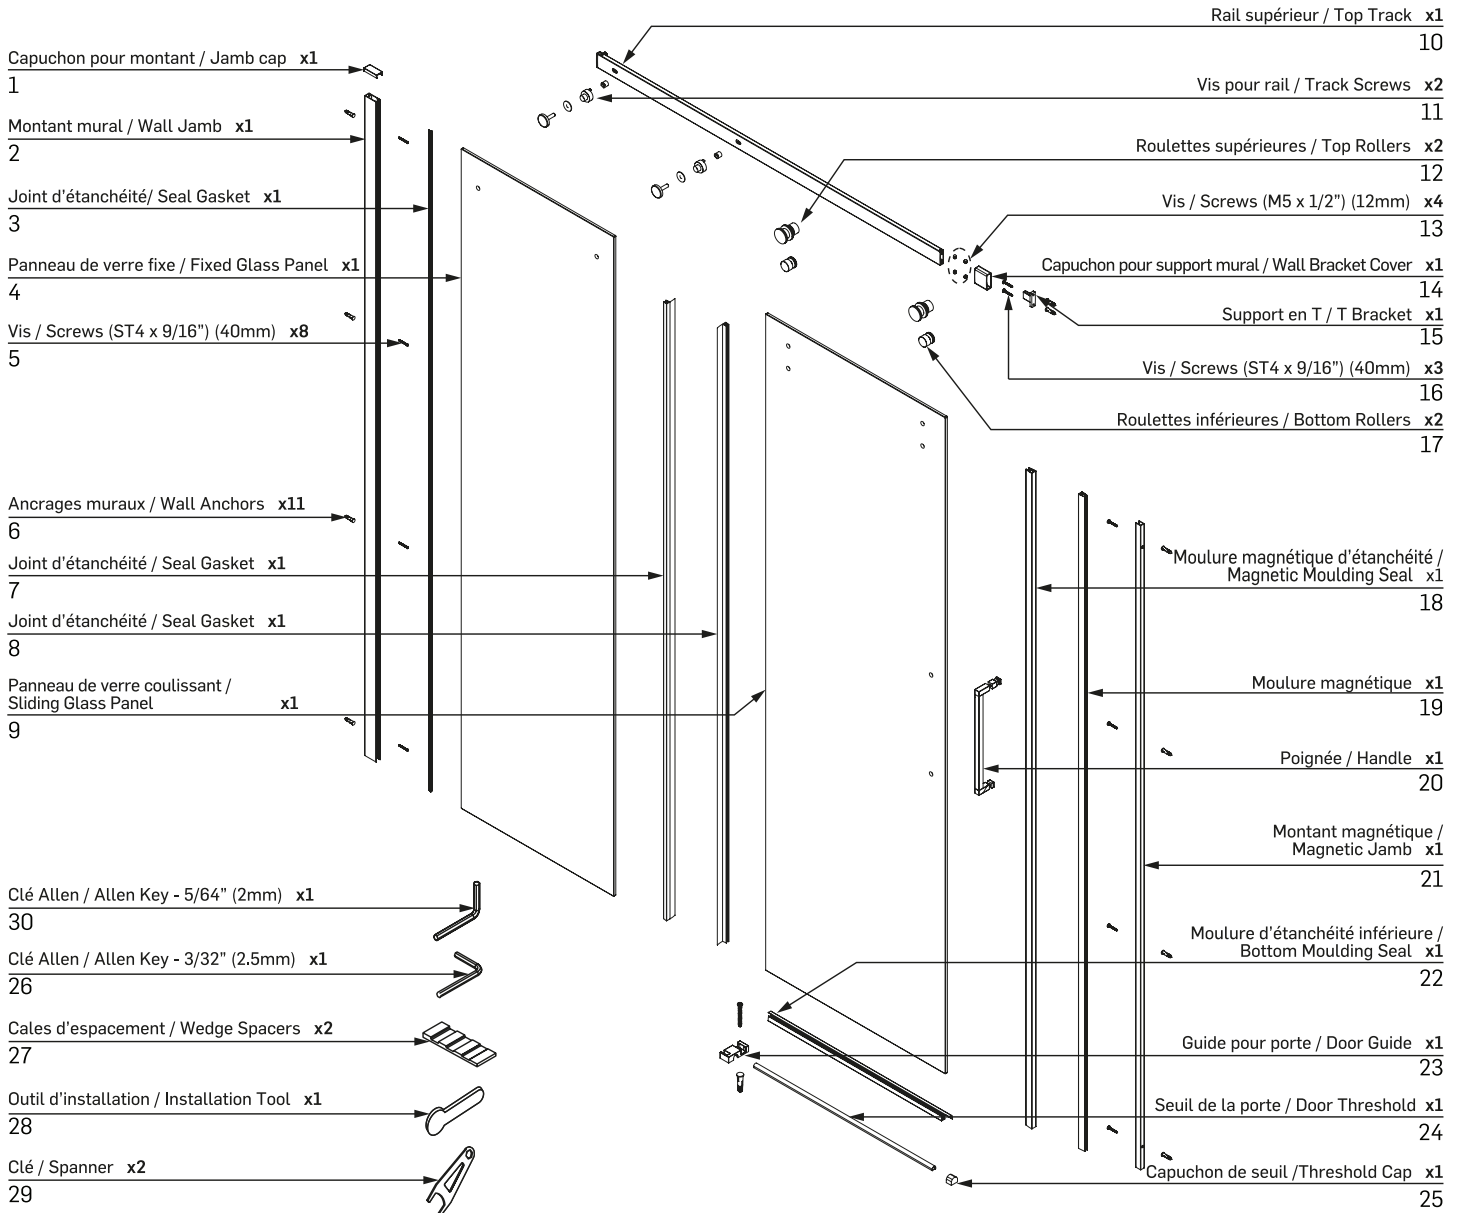

FEUILLE DE PIÈCES PARTS SHEET

TS0920

Fabriqué et emballé en Chine / Made and Packaged in China
 Importé par / Imported by NOVELCA
 Québec, Canada G2J 1C8

SERAM
3011146 - 3011147 900000002 - 900000003
TASSILI.CA

TASSILI SUPRA®