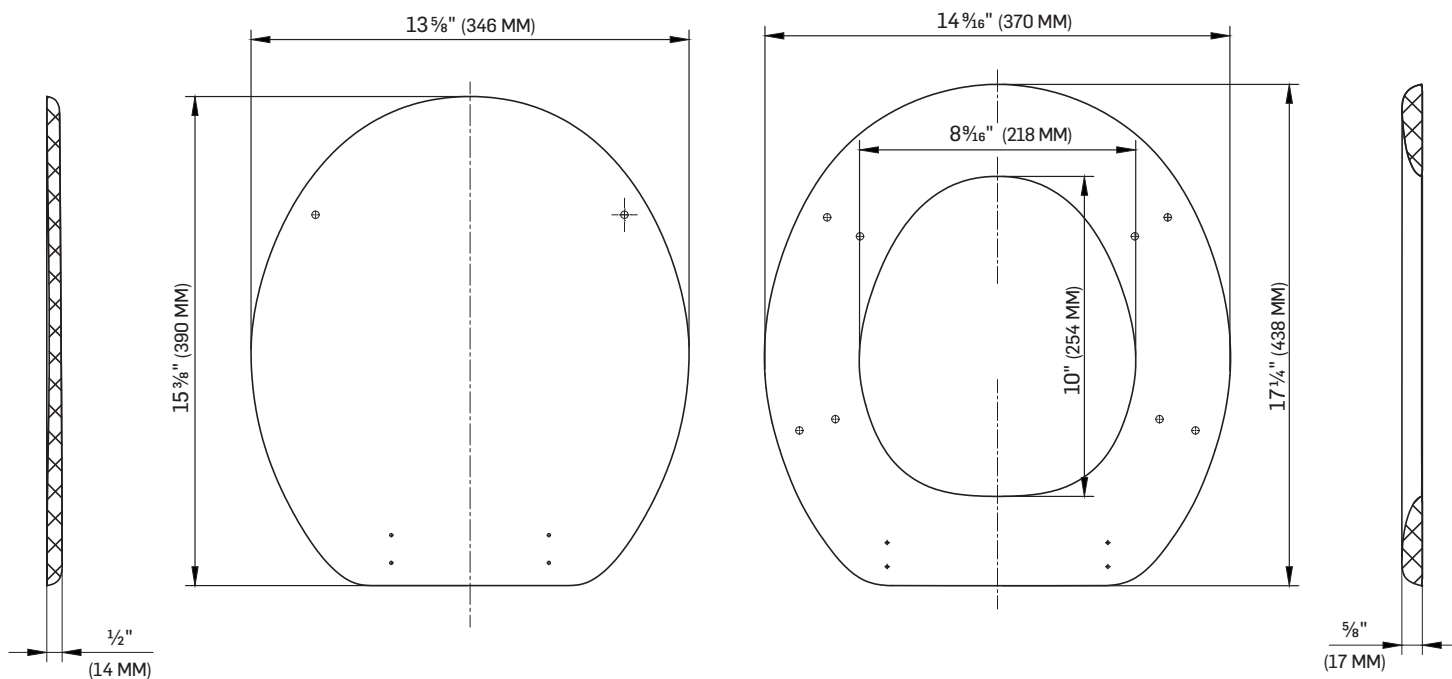

TASSILI SUPRA®

UN CHOIX DISTINCTIF

SIÈGE DE TOILETTE EN BOIS

WOOD TOILET SEAT

FICHE TECHNIQUE

DATA SHEET

*TOUTES CES DIMENSIONS SONT APPROXIMATIVES. AFIN D'ASSURER UNE INSTALLATION PARFAITE, LES DIMENSIONS DE LA STRUCTURE DOIVENT ÊTRE VÉRIFIÉES À PARTIR DE L'UNITÉ AVANT L'INSTALLATION.
ALL DIMENSIONS ARE APPROXIMATE. TO ENSURE PROPER INSTALLATION, VERIFY THE PRODUCT DIMENSIONS BEFORE INSTALLATION.