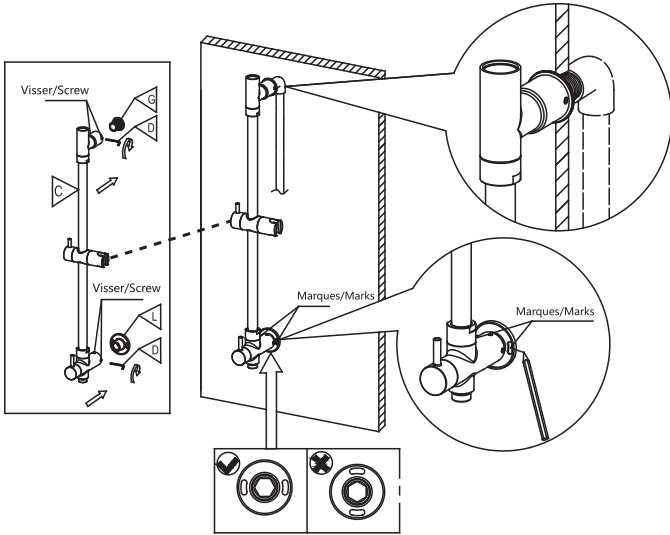

POMME DE DOUCHE PLUIE ET DOUCHETTE

RAIN SHOWER HEAD AND HAND SHOWER

GUIDE D'INSTALLATION

INSTALLATION GUIDE

OUTILS NÉCESSAIRES

TOOLS REQUIRED

ÉTAPE 1 **STEP 1** **Coupez l'alimentation d'eau avant de commencer l'installation.**
Shut off the main water supply before beginning installation.

ÉTAPE 2 **STEP 2**

ÉTAPE 3 **STEP 3**

VERA	FINI CHROME FINISH
33001211	Fabriqué et emballé en Chine / Made and Packaged in China
TASSILI.CA	Importé par / Imported by NOVELCA Québec, Canada G2J 1C8

TASSILI SUPRA®

ÉTAPE 4
STEP 4

ÉTAPE 5
STEP 5

ÉTAPE 6
STEP 6

ÉTAPE 7
STEP 7

POMME DE DOUCHE PLUIE ET DOUCHETTE

RAIN SHOWER HEAD AND HAND SHOWER

GUIDE D'INSTALLATION

INSTALLATION GUIDE

ÉTAPE 8
STEP 8

ÉTAPE 9
STEP 9

Fabriqué et emballé en Chine / Made and Packaged in China
Importé par / Imported by NOVELCA, Québec, Canada G2J 1C8

TS0720

* IMPORTANT: Aucune construction ne devrait être effectuée par l'installateur sans avoir le produit en main. Les mesures pourraient varier en raison de perfectionnements apportés au produit au fil du temps. Ni le fabricant, ni le distributeur ne pourront être tenus responsables d'un écart entre les mesures présentées ici et les mesures réelles du produit. Ce produit devrait être installé par un professionnel certifié, conformément à la réglementation en vigueur.