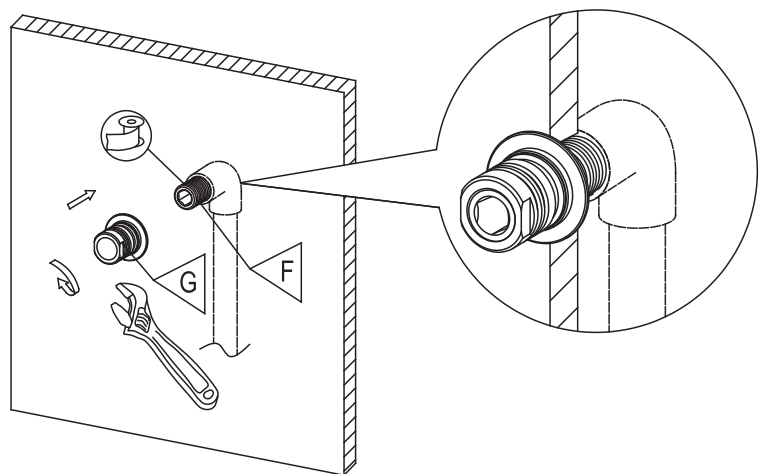

POMME DE DOUCHE PLUIE ET DOUCHETTE

RAIN SHOWER HEAD AND HAND SHOWER

GUIDE D'INSTALLATION

INSTALLATION GUIDE

OUTILS NÉCESSAIRES

TOOLS REQUIRED

ÉTAPE 1 **STEP 1** **Coupez l'alimentation d'eau avant de commencer l'installation.**
Shut off the main water supply before beginning installation.

ÉTAPE 2 **STEP 2**

ÉTAPE 3 **STEP 3**

VERA	FINI CHROME FINISH
33001211	Fabriqué et emballé en Chine / Made and Packaged in China
TASSILI.CA	Importé par / Imported by NOVELCA Québec, Canada G2J 1C8

TASSILI SUPRA®

ÉTAPE 8
STEP 8

ÉTAPE 9
STEP 9

Fabriqué et emballé en Chine / Made and Packaged in China
Importé par / Imported by NOVELCA, Québec, Canada G2J 1C8

TS0720

* IMPORTANT: Aucune construction ne devrait être effectuée par l'installateur sans avoir le produit en main. Les mesures pourraient varier en raison de perfectionnements apportés au produit au fil du temps. Ni le fabricant, ni le distributeur ne pourront être tenus responsables d'un écart entre les mesures présentées ici et les mesures réelles du produit. Ce produit devrait être installé par un professionnel certifié, conformément à la réglementation en vigueur.