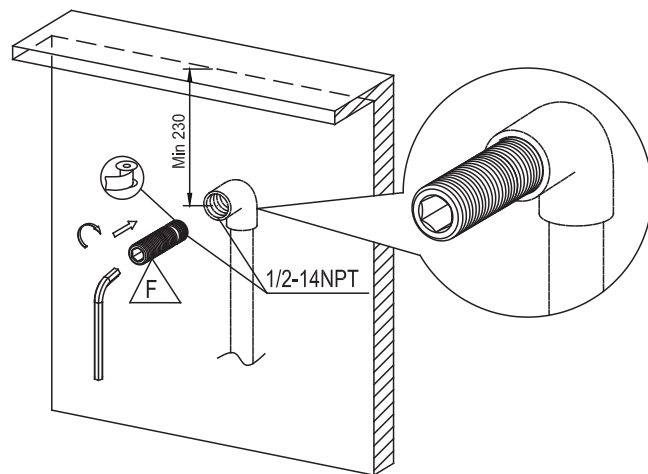

ÉTAPE 3 **STEP 3**