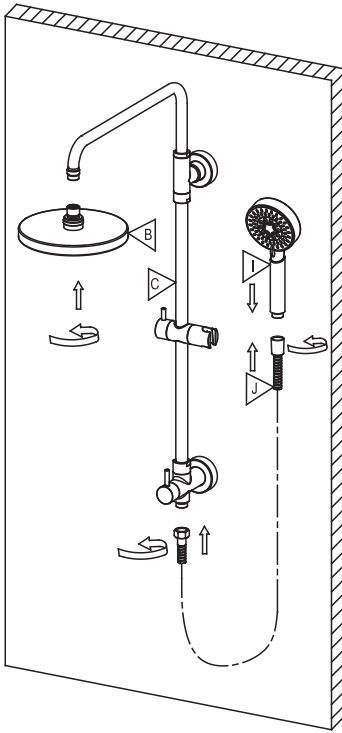

POMME DE DOUCHE PLUIE ET DOUCHETTE

RAIN SHOWER HEAD AND HAND SHOWER

GUIDE D'INSTALLATION

INSTALLATION GUIDE

OUTILS NÉCESSAIRES

TOOLS REQUIRED

ÉTAPE 1 **STEP 1** **Coupez l'alimentation d'eau avant de commencer l'installation.**
Shut off the main water supply before beginning installation.

ÉTAPE 4
STEP 4

ÉTAPE 5
STEP 5

ÉTAPE 6
STEP 6

ÉTAPE 7
STEP 7

POMME DE DOUCHE PLUIE ET DOUCHETTE

RAIN SHOWER HEAD AND HAND SHOWER

GUIDE D'INSTALLATION

INSTALLATION GUIDE

ÉTAPE 8
STEP 8

ÉTAPE 9
STEP 9

Fabriqué et emballé en Chine / Made and Packaged in China
Importé par / Imported by NOVELCA, Québec, Canada G2J 1C8

TS0720

* IMPORTANT: Aucune construction ne devrait être effectuée par l'installateur sans avoir le produit en main. Les mesures pourraient varier en raison de perfectionnements apportés au produit au fil du temps. Ni le fabricant, ni le distributeur ne pourront être tenus responsables d'un écart entre les mesures présentées ici et les mesures réelles du produit. Ce produit devrait être installé par un professionnel certifié, conformément à la réglementation en vigueur.