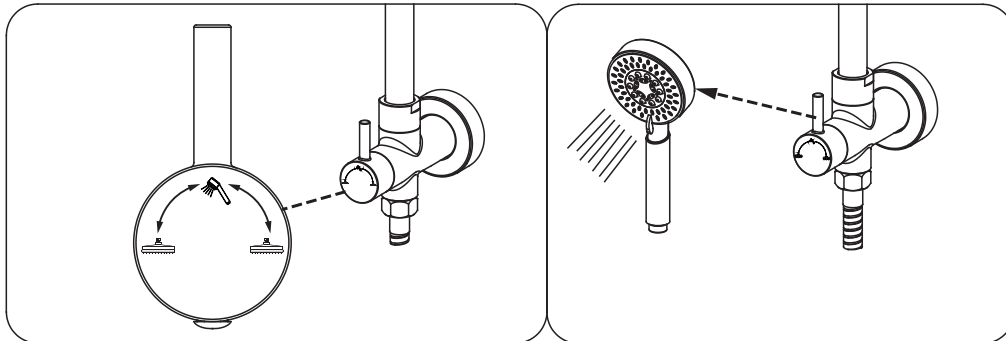

ÉTAPE 4
STEP 4

ÉTAPE 5
STEP 5

ÉTAPE 6
STEP 6

ÉTAPE 7
STEP 7

POMME DE DOUCHE PLUIE ET DOUCHETTE

RAIN SHOWER HEAD AND HAND SHOWER

GUIDE D'INSTALLATION

INSTALLATION GUIDE

ÉTAPE 8
STEP 8

ÉTAPE 9
STEP 9

Fabriqué et emballé en Chine / Made and Packaged in China
Importé par / Imported by NOVELCA, Québec, Canada G2J 1C8

TS0720

* IMPORTANT: Aucune construction ne devrait être effectuée par l'installateur sans avoir le produit en main. Les mesures pourraient varier en raison de perfectionnements apportés au produit au fil du temps. Ni le fabricant, ni le distributeur ne pourront être tenus responsables d'un écart entre les mesures présentées ici et les mesures réelles du produit. Ce produit devrait être installé par un professionnel certifié, conformément à la réglementation en vigueur.