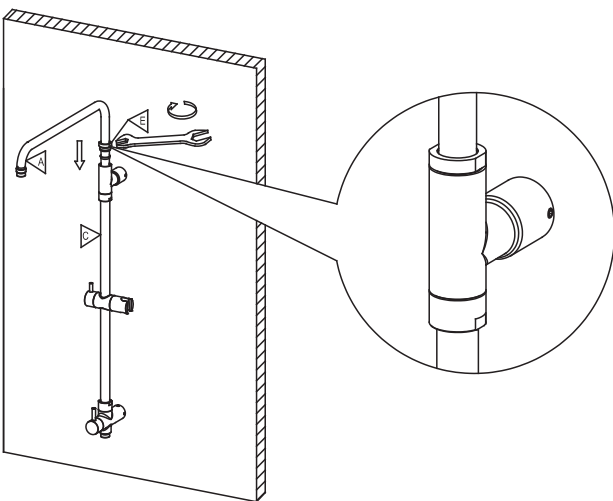

POMME DE DOUCHE PLUIE ET DOUCHETTE

RAIN SHOWER HEAD AND HAND SHOWER

GUIDE D'INSTALLATION

INSTALLATION GUIDE

OUTILS NÉCESSAIRES

TOOLS REQUIRED

ÉTAPE 1 **STEP 1** **Coupez l'alimentation d'eau avant de commencer l'installation.**
Shut off the main water supply before beginning installation.

ÉTAPE 4
STEP 4

ÉTAPE 5
STEP 5

ÉTAPE 6
STEP 6

ÉTAPE 7
STEP 7

POMME DE DOUCHE PLUIE ET DOUCHETTE

RAIN SHOWER HEAD AND HAND SHOWER

GUIDE D'INSTALLATION

INSTALLATION GUIDE

ÉTAPE 8
STEP 8

ÉTAPE 9
STEP 9

Fabriqué et emballé en Chine / Made and Packaged in China
Importé par / Imported by NOVELCA, Québec, Canada G2J 1C8

TS0720

* IMPORTANT: Aucune construction ne devrait être effectuée par l'installateur sans avoir le produit en main. Les mesures pourraient varier en raison de perfectionnements apportés au produit au fil du temps. Ni le fabricant, ni le distributeur ne pourront être tenus responsables d'un écart entre les mesures présentées ici et les mesures réelles du produit. Ce produit devrait être installé par un professionnel certifié, conformément à la réglementation en vigueur.