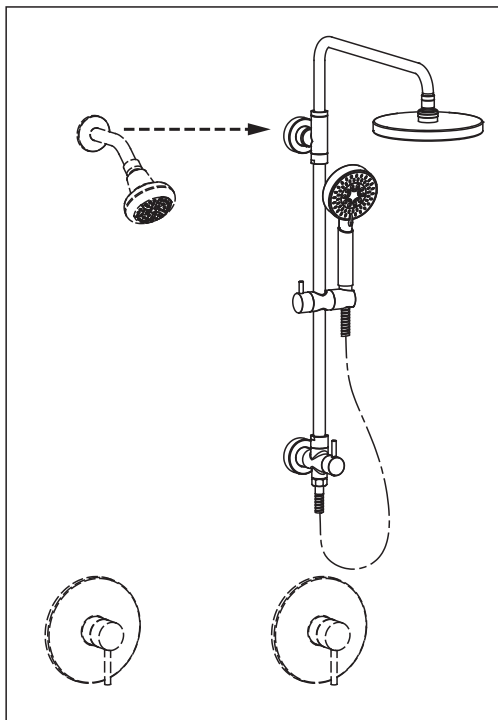

POMME DE DOUCHE PLUIE ET DOUCHETTE

RAIN SHOWER HEAD AND HAND SHOWER

GUIDE D'INSTALLATION

INSTALLATION GUIDE

OUTILS NÉCESSAIRES

TOOLS REQUIRED

ÉTAPE 1 **STEP 1** **Coupez l'alimentation d'eau avant de commencer l'installation.**
Shut off the main water supply before beginning installation.

ÉTAPE 2 **STEP 2**

ÉTAPE 3 **STEP 3**

VERA	FINI CHROME FINISH
33001211	Fabriqué et emballé en Chine / Made and Packaged in China
TASSILI.CA	Importé par / Imported by NOVELCA Québec, Canada G2J 1C8

TASSILI SUPRA®