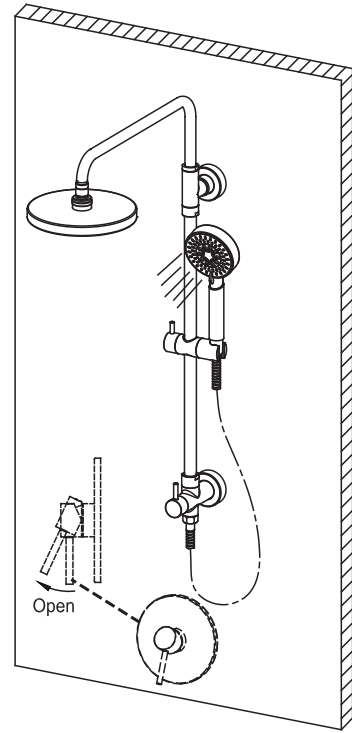

ÉTAPE 9
STEP 9