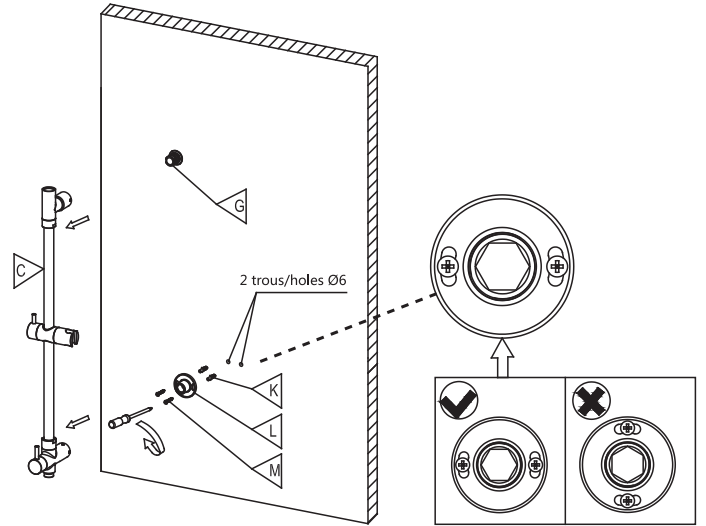

POMME DE DOUCHE PLUIE ET DOUCHETTE

RAIN SHOWER HEAD AND HAND SHOWER

GUIDE D'INSTALLATION

INSTALLATION GUIDE

OUTILS NÉCESSAIRES

TOOLS REQUIRED

ÉTAPE 1 **STEP 1** **Coupez l'alimentation d'eau avant de commencer l'installation.**
Shut off the main water supply before beginning installation.

ÉTAPE 2 **STEP 2**

ÉTAPE 3 **STEP 3**

VERA	FINI CHROME FINISH
33001211	Fabriqué et emballé en Chine / Made and Packaged in China
TASSILI.CA	Importé par / Imported by NOVELCA Québec, Canada G2J 1C8

TASSILI SUPRA®

ÉTAPE 4
STEP 4

ÉTAPE 5
STEP 5

ÉTAPE 6
STEP 6

ÉTAPE 7
STEP 7

POMME DE DOUCHE PLUIE ET DOUCHETTE

RAIN SHOWER HEAD AND HAND SHOWER

GUIDE D'INSTALLATION

INSTALLATION GUIDE

ÉTAPE 8
STEP 8

ÉTAPE 9
STEP 9

Fabriqué et emballé en Chine / Made and Packaged in China
Importé par / Imported by NOVELCA, Québec, Canada G2J 1C8

TS0720

* IMPORTANT: Aucune construction ne devrait être effectuée par l'installateur sans avoir le produit en main. Les mesures pourraient varier en raison de perfectionnements apportés au produit au fil du temps. Ni le fabricant, ni le distributeur ne pourront être tenus responsables d'un écart entre les mesures présentées ici et les mesures réelles du produit. Ce produit devrait être installé par un professionnel certifié, conformément à la réglementation en vigueur.