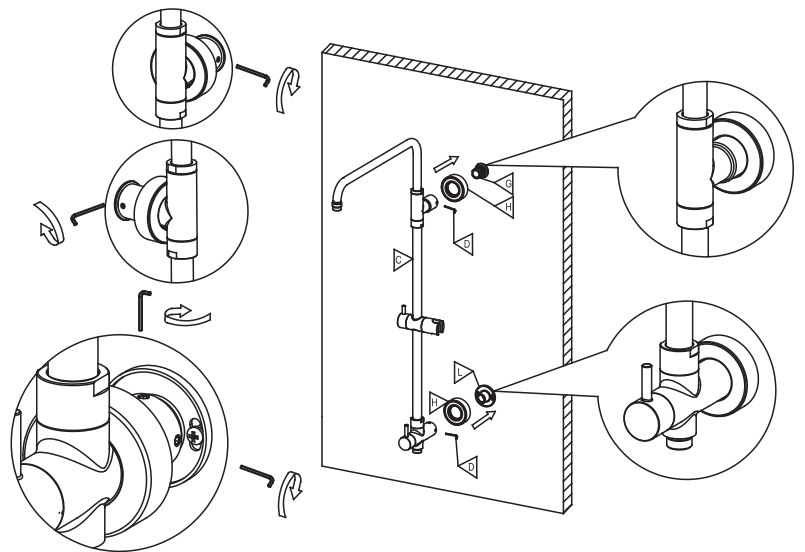

POMME DE DOUCHE PLUIE ET DOUCHETTE

RAIN SHOWER HEAD AND HAND SHOWER

GUIDE D'INSTALLATION

INSTALLATION GUIDE

OUTILS NÉCESSAIRES

TOOLS REQUIRED

ÉTAPE 1 **STEP 1** **Coupez l'alimentation d'eau avant de commencer l'installation.**
Shut off the main water supply before beginning installation.

ÉTAPE 4
STEP 4

ÉTAPE 5
STEP 5

ÉTAPE 6
STEP 6

ÉTAPE 7
STEP 7

POMME DE DOUCHE PLUIE ET DOUCHETTE

RAIN SHOWER HEAD AND HAND SHOWER

GUIDE D'INSTALLATION

INSTALLATION GUIDE

ÉTAPE 8
STEP 8

ÉTAPE 9
STEP 9

Fabriqué et emballé en Chine / Made and Packaged in China
Importé par / Imported by NOVELCA, Québec, Canada G2J 1C8

TS0720

* IMPORTANT: Aucune construction ne devrait être effectuée par l'installateur sans avoir le produit en main. Les mesures pourraient varier en raison de perfectionnements apportés au produit au fil du temps. Ni le fabricant, ni le distributeur ne pourront être tenus responsables d'un écart entre les mesures présentées ici et les mesures réelles du produit. Ce produit devrait être installé par un professionnel certifié, conformément à la réglementation en vigueur.