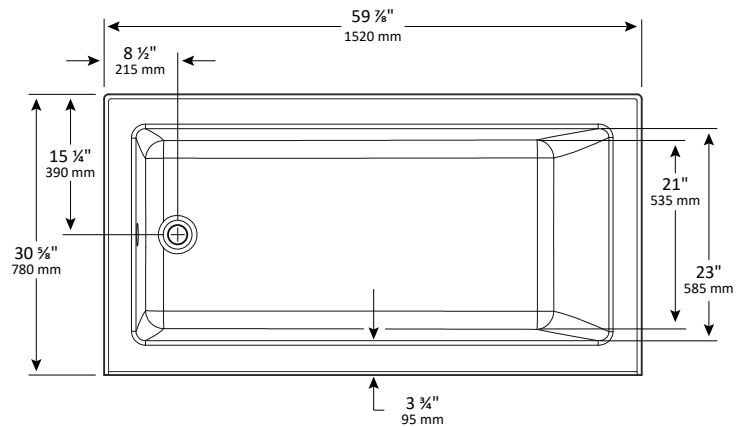

- Skirted rectangular bathtub with integrated tiling flange for alcove installation
- Wide and deep interior offering maximum bathing space
- Inclined backrest for optimal comfort
- Large deck allows for ample soap and bottle storage space
- Textured bottom for added safety
- Right- or left-hand drain
- Baignoire rectangulaire avec jupe et bride de carrelage intégrés, pour l'installation en alcôve
- Cuve large et profonde, pour plus d'espace
- Dossier incliné, pour un confort optimal
- Large rebord, permettant le rangement du savon et des bouteilles
- Fond texturé sécuritaire
- Drain d'extrémité à gauche ou à droite

Exclusivity/Exclusivité: **CANAC**

NIX

SKIRTED | AVEC JUPE

Approximate dimensions
Dimensions approximatives

PRODUCT DESCRIPTION DESCRIPTION DU PRODUIT	PRODUCT CODE CODE DU PRODUIT	UPC CODE CODE UPC	PRODUCT DIM. DIM. PRODUIT LxWxH L x l x h	PACKAGING DIM. DIM. EMBALLAGE LxWxH L x l x h	PACKAGING WEIGHT POIDS EMBALLAGE
Bathtub with right-hand drain Baignoire avec drain à droite	NXLH6031	874457008618	59 7/8" x 30 5/8" x 20 3/8"	61 1/8" x 33 1/4" x 22 1/4"	66 lb.
Bathtub with left-hand drain Baignoire avec drain à gauche	NXRH6031	874457009783	59 7/8" x 30 5/8" x 20 3/8"	61 1/8" x 33 1/4" x 22 1/4"	66 lb.