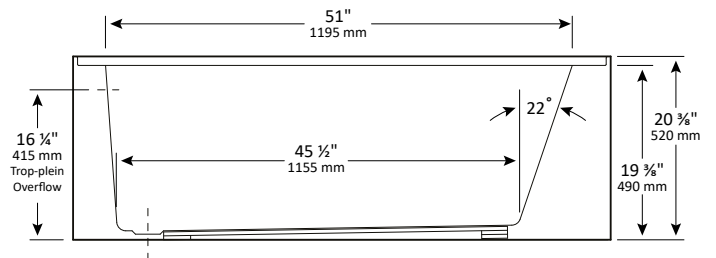

- Skirted rectangular bathtub with integrated tiling flange for alcove installation
- Wide and deep interior offering maximum bathing space
- Inclined backrest for optimal comfort
- Large deck allows for ample soap and bottle storage space
- Textured bottom for added safety
- Right- or left-hand drain
- Baignoire rectangulaire avec jupe et bride de carrelage intégrés, pour l'installation en alcôve
- Cuve large et profonde, pour plus d'espace
- Dossier incliné, pour un confort optimal
- Large rebord, permettant le rangement du savon et des bouteilles
- Fond texturé sécuritaire
- Drain d'extrémité à gauche ou à droite

Exclusivity/Exclusivité: **CANAC**

NIX

SKIRTED | AVEC JUPE

Approximate dimensions
Dimensions approximatives

PRODUCT DESCRIPTION DESCRIPTION DU PRODUIT	PRODUCT CODE CODE DU PRODUIT	UPC CODE CODE UPC	PRODUCT DIM. DIM. PRODUIT LxWxH L x l x h	PACKAGING DIM. DIM. EMBALLAGE LxWxH L x l x h	PACKAGING WEIGHT POIDS EMBALLAGE
Bathtub with right-hand drain Baignoire avec drain à droite	NXLH6031	874457008618	59 7/8" x 30 5/8" x 20 3/8"	61 1/8" x 33 1/4" x 22 1/4"	66 lb.
Bathtub with left-hand drain Baignoire avec drain à gauche	NXRH6031	874457009783	59 7/8" x 30 5/8" x 20 3/8"	61 1/8" x 33 1/4" x 22 1/4"	66 lb.