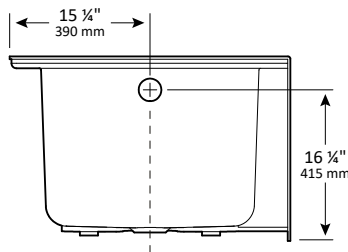

- Skirted rectangular bathtub with integrated tiling flange for alcove installation
- Wide and deep interior offering maximum bathing space
- Inclined backrest for optimal comfort
- Large deck allows for ample soap and bottle storage space
- Textured bottom for added safety
- Right- or left-hand drain
- Baignoire rectangulaire avec jupe et bride de carrelage intégrés, pour l'installation en alcôve
- Cuve large et profonde, pour plus d'espace
- Dossier incliné, pour un confort optimal
- Large rebord, permettant le rangement du savon et des bouteilles
- Fond texturé sécuritaire
- Drain d'extrémité à gauche ou à droite

Exclusivity/Exclusivité: **CANAC**

NIX

SKIRTED | AVEC JUPE

Approximate dimensions
Dimensions approximatives

PRODUCT DESCRIPTION DESCRIPTION DU PRODUIT	PRODUCT CODE CODE DU PRODUIT	UPC CODE CODE UPC	PRODUCT DIM. DIM. PRODUIT LxWxH L x l x h	PACKAGING DIM. DIM. EMBALLAGE LxWxH L x l x h	PACKAGING WEIGHT POIDS EMBALLAGE
Bathtub with right-hand drain Baignoire avec drain à droite	NXLH6031	874457008618	59 7/8" x 30 5/8" x 20 3/8"	61 1/8" x 33 1/4" x 22 1/4"	66 lb.
Bathtub with left-hand drain Baignoire avec drain à gauche	NXRH6031	874457009783	59 7/8" x 30 5/8" x 20 3/8"	61 1/8" x 33 1/4" x 22 1/4"	66 lb.