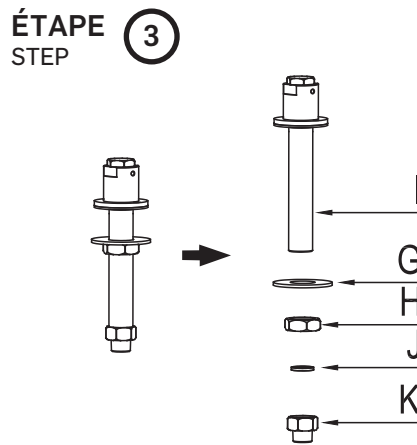

COLONNETTES POUR ROBINET DE BAIN COLUMN PIPES FOR BATH FAUCET

GUIDE D'INSTALLATION INSTALLATION GUIDE

OUTILS NÉCESSAIRES TOOLS REQUIRED

ÉTAPE 1 **1** **Coupez l'alimentation d'eau avant de commencer l'installation.**
STEP Shut off the main water supply before beginning installation.

CMG12-2018

BRUTO	CHROME
4011804	Fabriqué et emballé en Chine / Made and Packaged in China Importé par / Imported by NOVELCA Québec, Canada G2J 1C8
TASSILI.CA	

TASSILI®

ÉTAPE 8
STEP

ÉTAPE 9
STEP

ÉTAPE 10
STEP