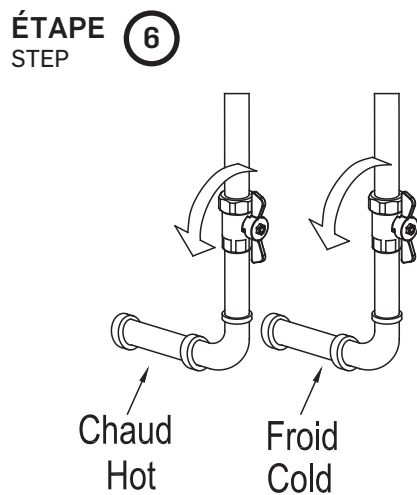

COLONNETTES POUR ROBINET DE BAIN COLUMN PIPES FOR BATH FAUCET

GUIDE D'INSTALLATION INSTALLATION GUIDE

OUTILS NÉCESSAIRES TOOLS REQUIRED

ÉTAPE 1 **1** **Coupez l'alimentation d'eau avant de commencer l'installation.**
STEP Shut off the main water supply before beginning installation.