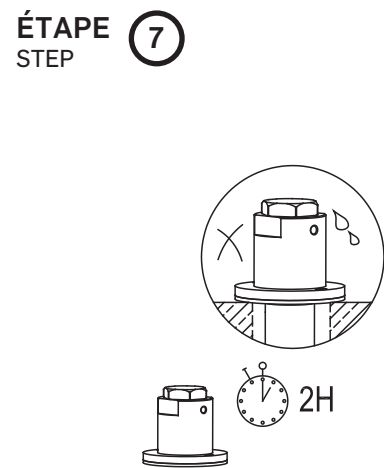

COLONNETTES POUR ROBINET DE BAIN COLUMN PIPES FOR BATH FAUCET

GUIDE D'INSTALLATION INSTALLATION GUIDE

OUTILS NÉCESSAIRES TOOLS REQUIRED

ÉTAPE 1 **1** **Coupez l'alimentation d'eau avant de commencer l'installation.**
STEP Shut off the main water supply before beginning installation.