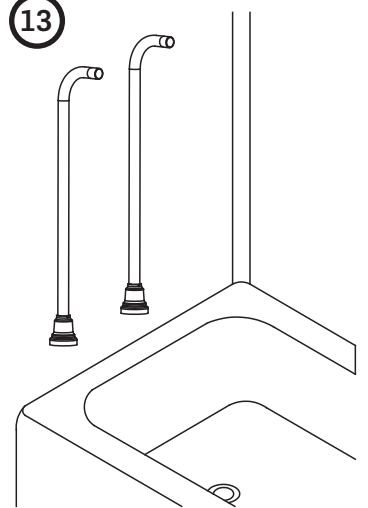

ÉTAPE 13
STEP