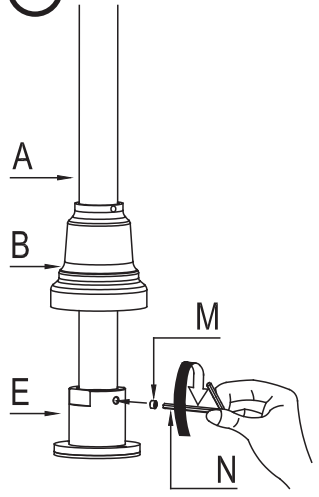

ÉTAPE 11
STEP