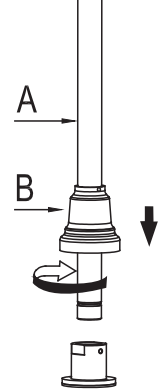

COLONNETTES POUR ROBINET DE BAIN COLUMN PIPES FOR BATH FAUCET

GUIDE D'INSTALLATION INSTALLATION GUIDE

OUTILS NÉCESSAIRES TOOLS REQUIRED

ÉTAPE 1 **1** **Coupez l'alimentation d'eau avant de commencer l'installation.**
STEP Shut off the main water supply before beginning installation.

CMG12-2018

BRUTO	CHROME
4011804	Fabriqué et emballé en Chine / Made and Packaged in China Importé par / Imported by NOVELCA Québec, Canada G2J 1C8
TASSILI.CA	

TASSILI®

ÉTAPE 8
STEP

ÉTAPE 9
STEP

ÉTAPE 10
STEP