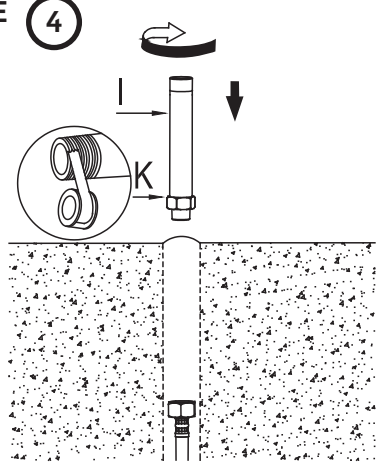

COLONNETTES POUR ROBINET DE BAIN COLUMN PIPES FOR BATH FAUCET

GUIDE D'INSTALLATION INSTALLATION GUIDE

OUTILS NÉCESSAIRES TOOLS REQUIRED

ÉTAPE 1 **1** **Coupez l'alimentation d'eau avant de commencer l'installation.**
STEP Shut off the main water supply before beginning installation.

ÉTAPE 11
STEP

ÉTAPE 12
STEP

ÉTAPE 13
STEP

PLANCHER / FLOOR

ÉTAPE 2
STEP

ÉTAPE 3
STEP

ÉTAPE 4
STEP

ÉTAPE 5
STEP