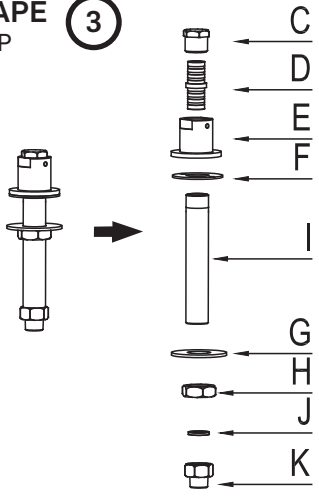

COLONNETTES POUR ROBINET DE BAIN COLUMN PIPES FOR BATH FAUCET

GUIDE D'INSTALLATION INSTALLATION GUIDE

OUTILS NÉCESSAIRES TOOLS REQUIRED

ÉTAPE 1 **1** **Coupez l'alimentation d'eau avant de commencer l'installation.**
STEP Shut off the main water supply before beginning installation.

CMG12-2018

BRUTO	CHROME
4011804	Fabriqué et emballé en Chine / Made and Packaged in China Importé par / Imported by NOVELCA Québec, Canada G2J 1C8
TASSILI.CA	

TASSILI®

ÉTAPE 8
STEP

ÉTAPE 9
STEP

ÉTAPE 10
STEP

ÉTAPE 11
STEP

ÉTAPE 12
STEP

ÉTAPE 13
STEP

PLANCHER / FLOOR

ÉTAPE 2
STEP

ÉTAPE 3
STEP

ÉTAPE 4
STEP

ÉTAPE 5
STEP

ÉTAPE 6
STEP

ÉTAPE 7
STEP

ÉTAPE 8
STEP

ÉTAPE 9
STEP

ÉTAPE 10
STEP

ÉTAPE 11
STEP

ÉTAPE 12
STEP

ÉTAPE 13
STEP