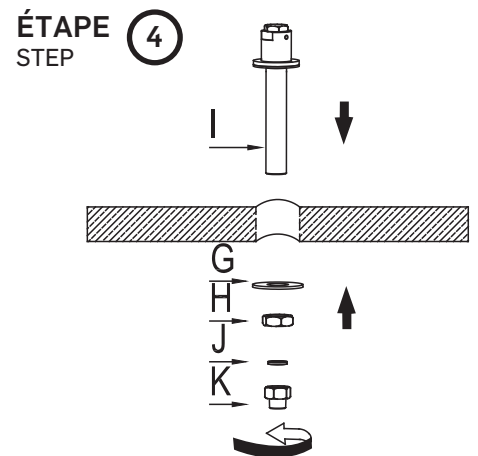

COLONNETTES POUR ROBINET DE BAIN COLUMN PIPES FOR BATH FAUCET

GUIDE D'INSTALLATION INSTALLATION GUIDE

OUTILS NÉCESSAIRES TOOLS REQUIRED

ÉTAPE 1 **1** **Coupez l'alimentation d'eau avant de commencer l'installation.**
STEP Shut off the main water supply before beginning installation.

CMG12-2018

BRUTO	CHROME
4011804	Fabriqué et emballé en Chine / Made and Packaged in China Importé par / Imported by NOVELCA Québec, Canada G2J 1C8
TASSILI.CA	

TASSILI®

ÉTAPE 8
STEP

ÉTAPE 9
STEP

ÉTAPE 10
STEP