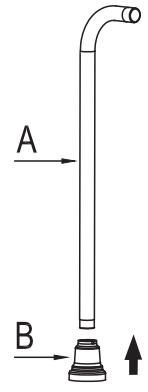

COLONNETTES POUR ROBINET DE BAIN COLUMN PIPES FOR BATH FAUCET

GUIDE D'INSTALLATION INSTALLATION GUIDE

OUTILS NÉCESSAIRES TOOLS REQUIRED

ÉTAPE 1 **1** **Coupez l'alimentation d'eau avant de commencer l'installation.**
STEP Shut off the main water supply before beginning installation.

CMG12-2018

BRUTO	CHROME
4011804	Fabriqué et emballé en Chine / Made and Packaged in China Importé par / Imported by NOVELCA Québec, Canada G2J 1C8
TASSILI.CA	

TASSILI®

ÉTAPE 8
STEP

ÉTAPE 9
STEP

ÉTAPE 10
STEP