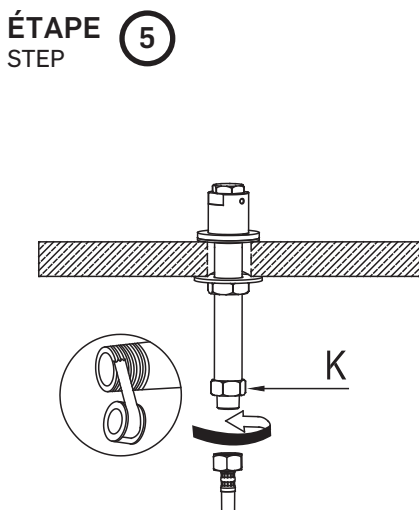

COLONNETTES POUR ROBINET DE BAIN COLUMN PIPES FOR BATH FAUCET

GUIDE D'INSTALLATION INSTALLATION GUIDE

OUTILS NÉCESSAIRES TOOLS REQUIRED

ÉTAPE 1 **1** **Coupez l'alimentation d'eau avant de commencer l'installation.**
STEP Shut off the main water supply before beginning installation.