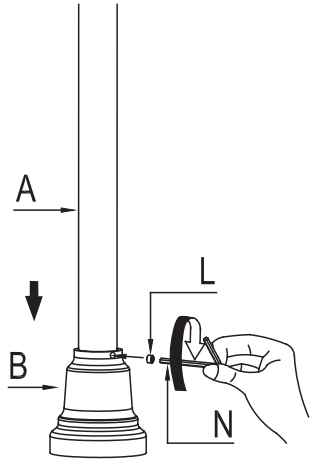

ÉTAPE 12
STEP