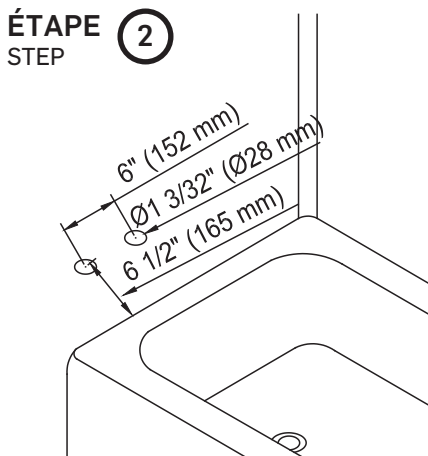

COLONNETTES POUR ROBINET DE BAIN COLUMN PIPES FOR BATH FAUCET

GUIDE D'INSTALLATION INSTALLATION GUIDE

OUTILS NÉCESSAIRES TOOLS REQUIRED

ÉTAPE 1 **1** **Coupez l'alimentation d'eau avant de commencer l'installation.**
STEP Shut off the main water supply before beginning installation.

CMG12-2018

BRUTO	CHROME
4011804	Fabriqué et emballé en Chine / Made and Packaged in China Importé par / Imported by NOVELCA Québec, Canada G2J 1C8
TASSILI.CA	

TASSILI®

ÉTAPE 8
STEP

ÉTAPE 9
STEP

ÉTAPE 10
STEP