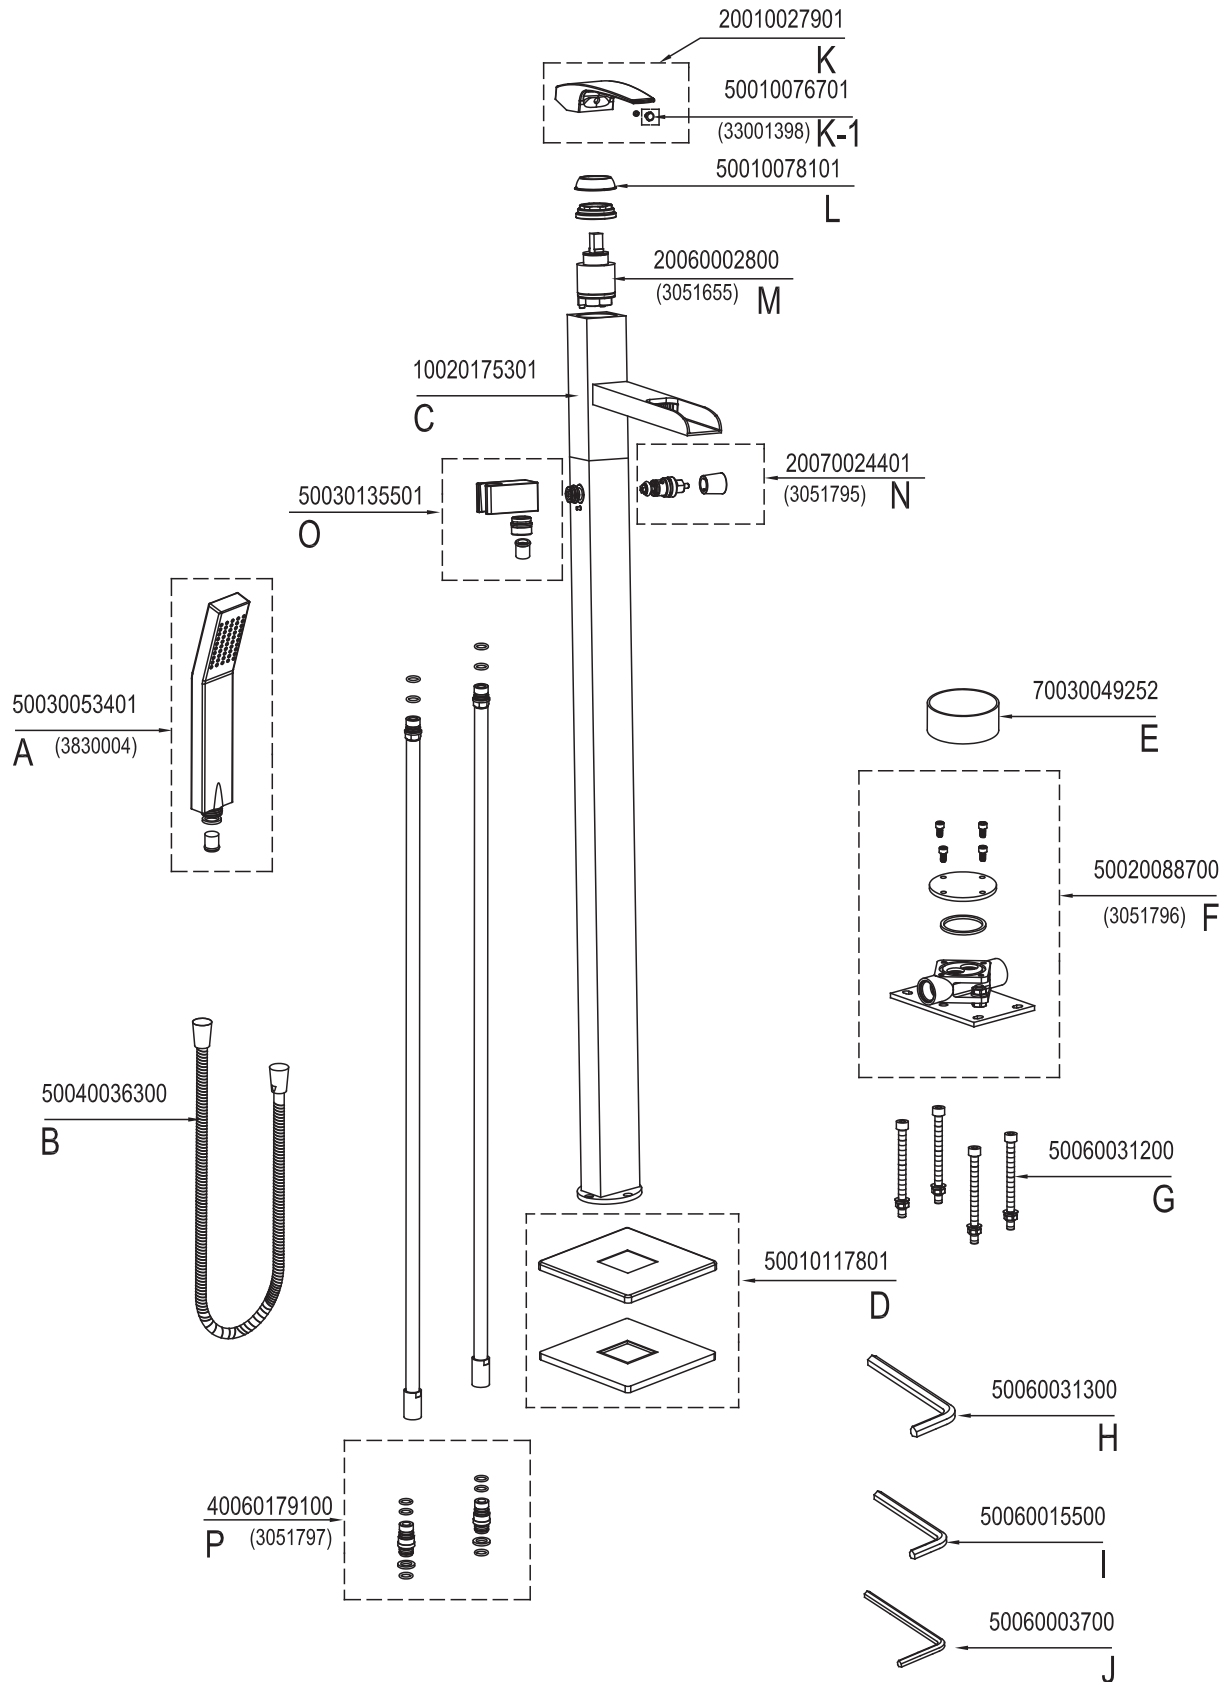

PIÈCES DE REMPLACEMENT
REPLACEMENT PARTS

TS0221

LORENZO	FINI CHROME FINISH
33001409	TASSILI.CA

TASSILI SUPRA®