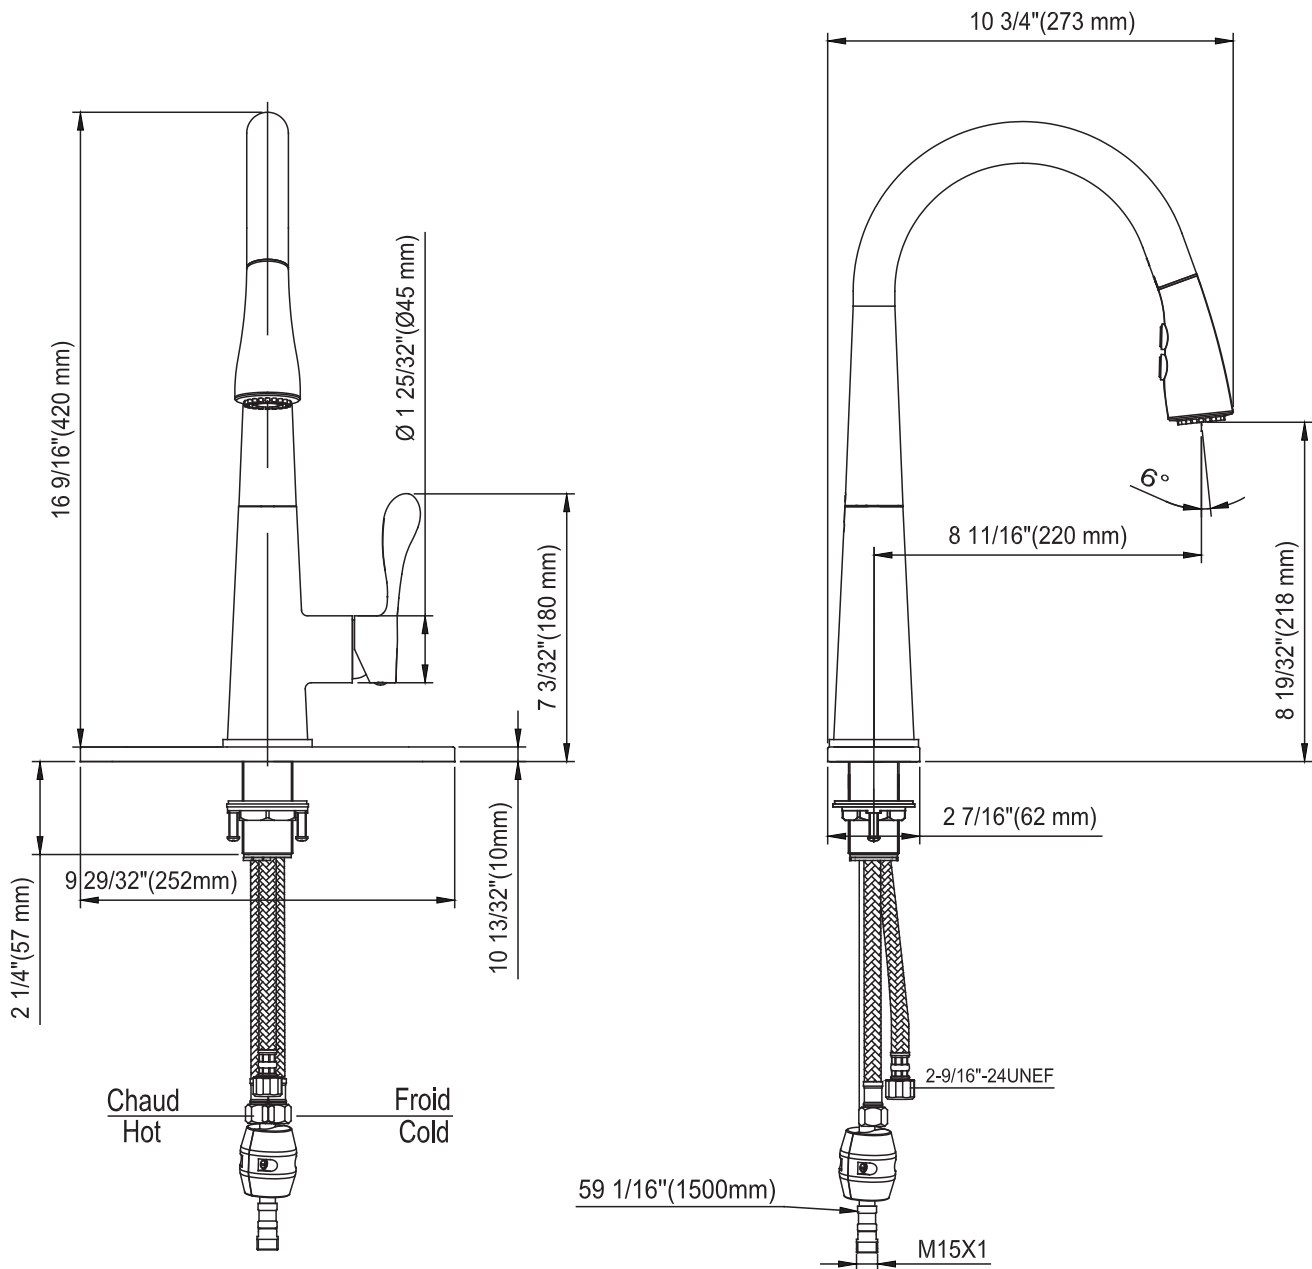

ROBINET DE CUISINE À DOUCHETTE AMOVIBLE

PULL-DOWN KITCHEN FAUCET

DESSINS TECHNIQUES

TECHNICAL DRAWING

Toute ces dimensions sont approximatives. Afin d'assurer une installation parfaite, les dimensions de la structure doivent être vérifiées à partir de l'unité.
All dimensions are approximate. To ensure proper fit, the structure's dimensions should be checked from the unit.

CMG08-2019

SAVERIO	FINI CHROME FINISH
3051921	Fabriqué et emballé en Chine / Made and Packaged in China Importé par / Imported by NOVELCA Québec, Canada G2J 1C8
TASSILI.CA	

TASSILI SUPRA®