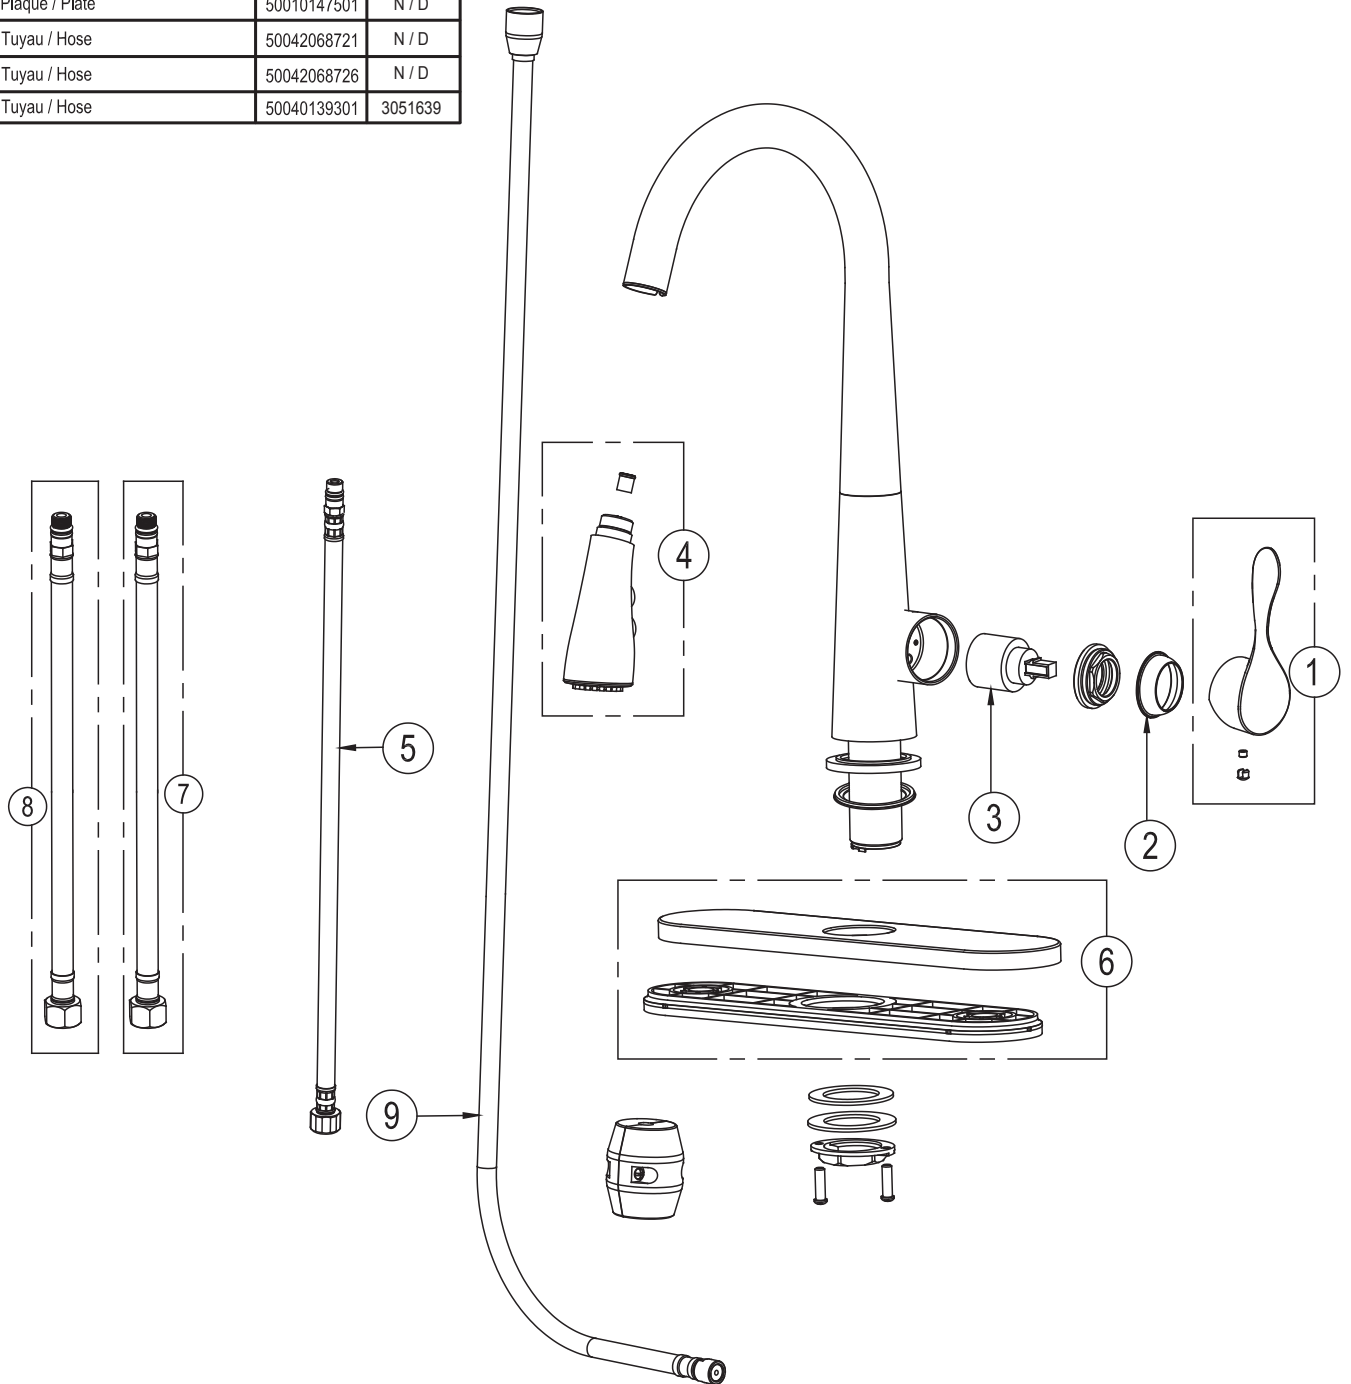

PIÈCES DE REMPLACEMENT
REPLACEMENT PARTS

Version			
S/N	DESCRIPTION	#PIÈCE/PART	CANAC #
1	Poignée / Handle	20010040901	N / D
2	Cap	50010109101	N / D
3	Cartouche / Cartridge 35A	20060003200	3051633
4	Douchette / Pull Down Shower	50030136501	3831012
5	Tuyau / Hose	50040131800	3051649
6	Plaque / Plate	50010147501	N / D
7	Tuyau / Hose	50042068721	N / D
8	Tuyau / Hose	50042068726	N / D
9	Tuyau / Hose	50040139301	3051639

CMG08-2019

SAVERIO	FINI CHROME FINISH
3051921	Fabriqué et emballé en Chine / Made and Packaged in China
TASSILI.CA	Importé par / Imported by NOVELCA Québec, Canada G2J 1C8

TASSILI SUPRA®