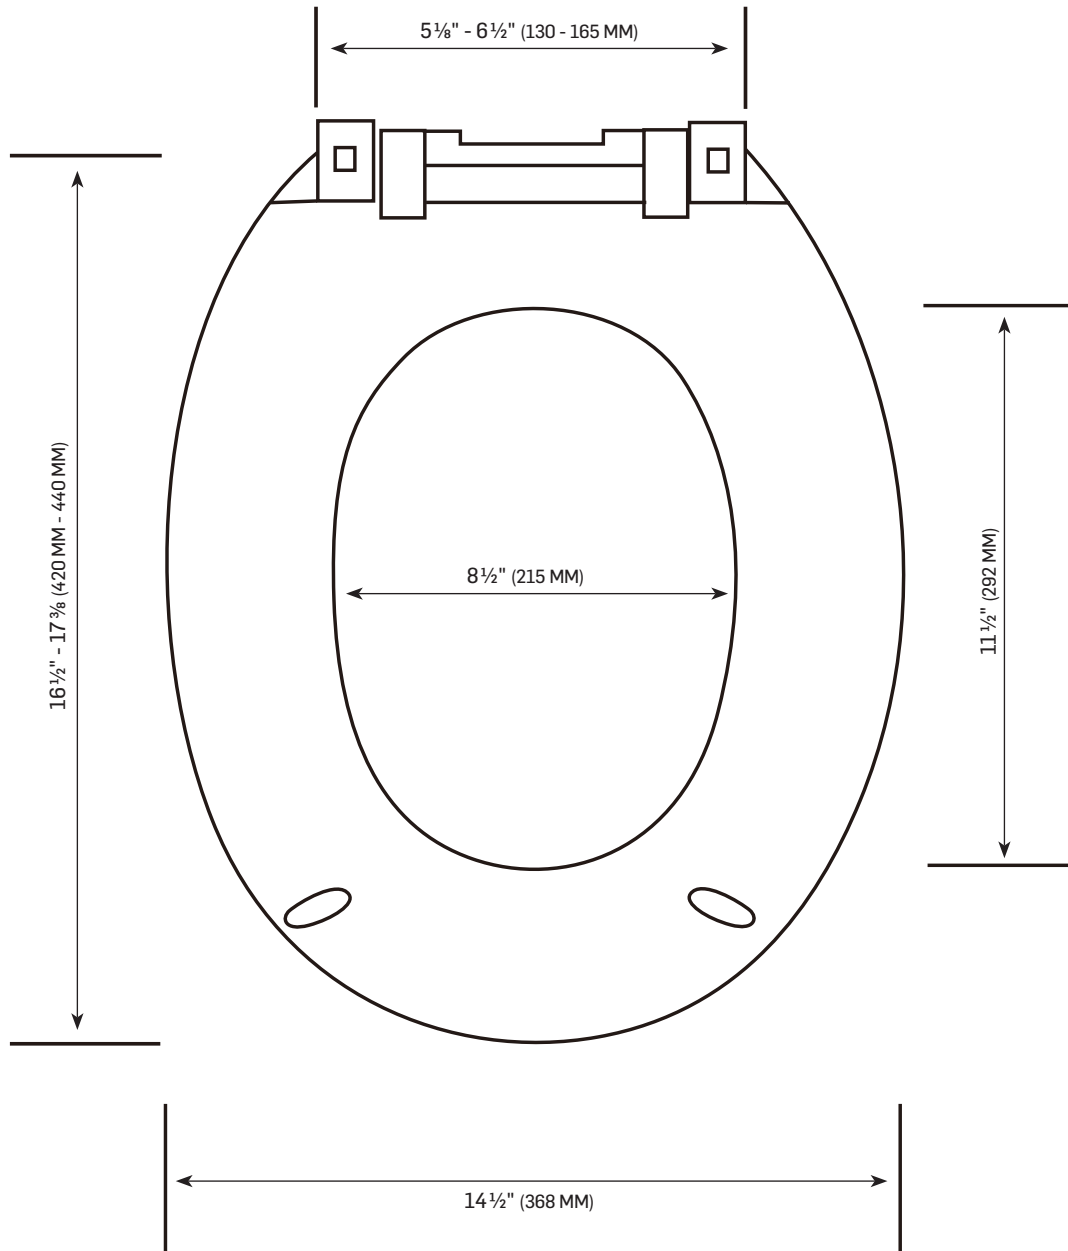

### SPECIFICATIONS

À FERMETURE LENTE  
CONVIENT À LA PLUPART DES CUVETTES  
DE TOILETTE  
POLYPROPYLENE DE PREMIÈRE QUALITÉ  
POURVU D'UN TRAITEMENT ANTIBACTÉRIEN  
SE RETIRE FACILEMENT POUR LE NETTOYAGE  
FACILE À INSTALLER  
GUIDE D'INSTALLATION INCLUS

# SIÈGE DE TOILETTE ROND

ROUND TOILET SEAT

FICHE TECHNIQUE

DATA SHEET

TOUTE CES DIMENSIONS SONT APPROXIMATIVES. AFIN D'ASSURER UNE INSTALLATION PARFAITE, LES DIMENSIONS DE LA STRUCTURE DOIVENT ÊTRE VÉRIFIÉES À PARTIR DE L'UNITÉ AVANT L'INSTALLATION.  
ALL DIMENSIONS ARE APPROXIMATE. TO ENSURE PROPER INSTALLATION, VERIFY THE PRODUCT DIMENSIONS BEFORE INSTALLATION.