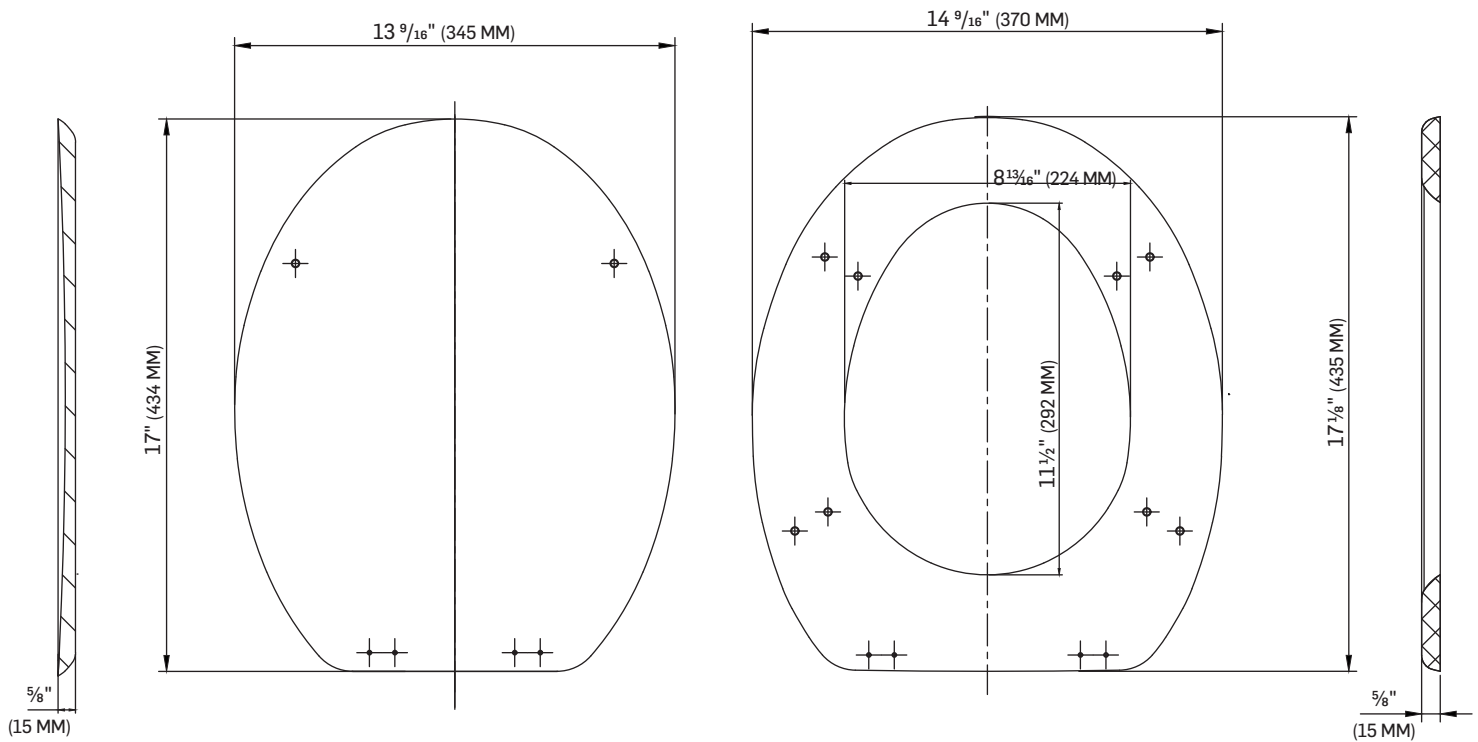

FICHE TECHNIQUE DATA SHEET

TASSILI SUPRA[®]
UN CHOIX DISTINCTIF

SIÈGE DE TOILETTE EN BOIS

WOOD TOILET SEAT

FICHE TECHNIQUE

DATA SHEET

*TOUTES CES DIMENSIONS SONT APPROXIMATIVES. AFIN D'ASSURER UNE INSTALLATION PARFAITE, LES DIMENSIONS DE LA STRUCTURE DOIVENT ÊTRE VÉRIFIÉES À PARTIR DE L'UNITÉ AVANT L'INSTALLATION.
ALL DIMENSIONS ARE APPROXIMATE. TO ENSURE PROPER INSTALLATION, VERIFY THE PRODUCT DIMENSIONS BEFORE INSTALLATION.