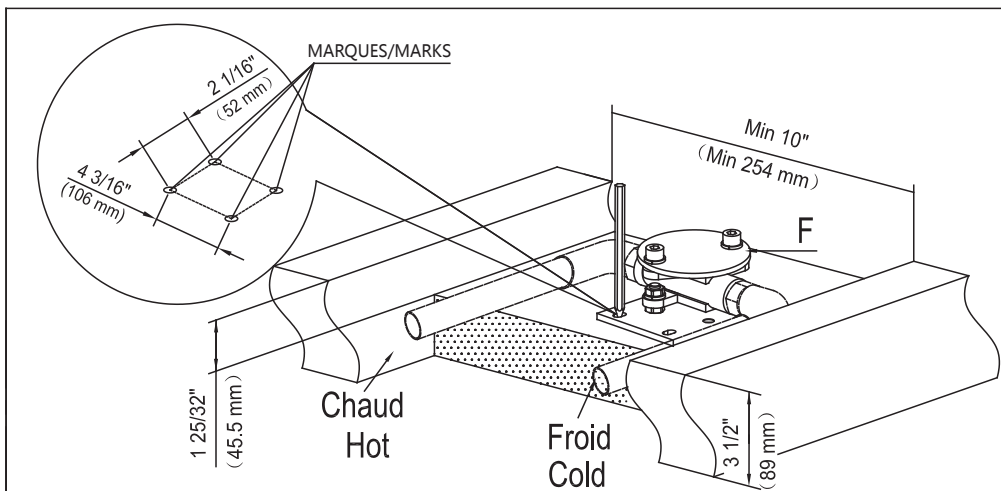

ÉTAPE 3
STEP