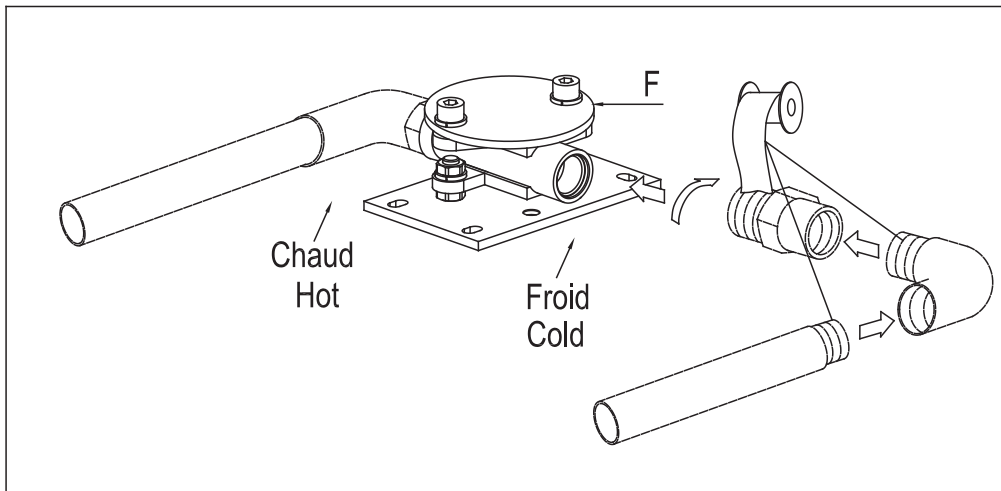

ÉTAPE 1 **Coupez l'alimentation d'eau avant de commencer l'installation.**
STEP 1 **Shut off the main water supply before beginning installation.**

ÉTAPE 2
STEP