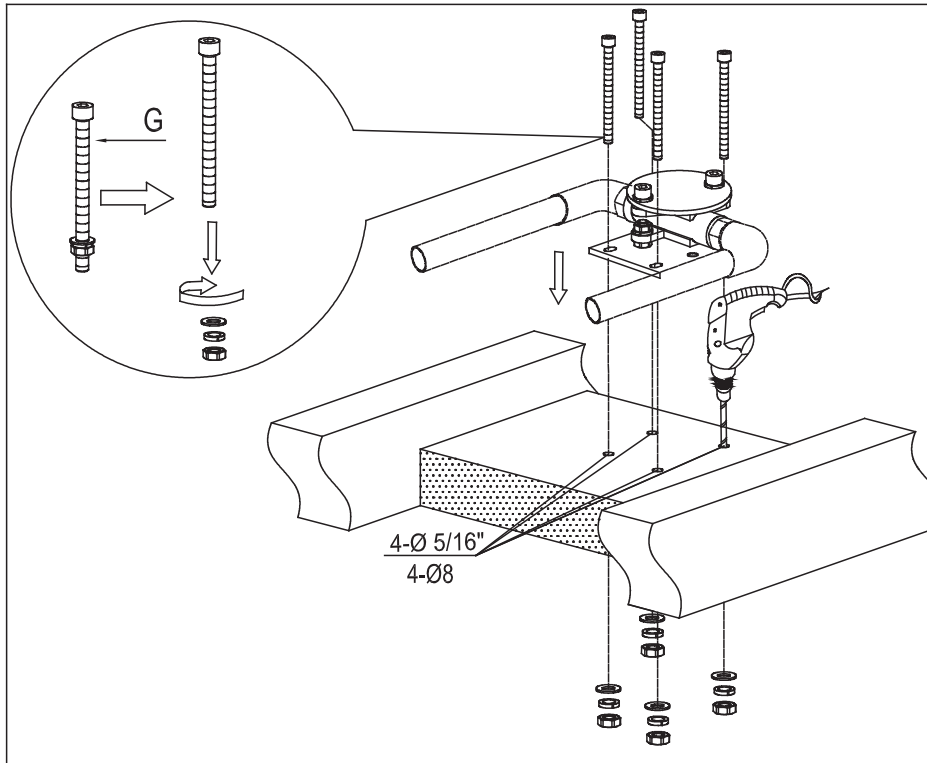

ROBINET DE BAIN AUTOPORTANT AVEC DOUCHETTE

FREESTANDING BATHTUB FAUCET WITH HAND SHOWER

GUIDE D'INSTALLATION

INSTALLATION GUIDE

OUTILS NÉCESSAIRES

TOOLS REQUIRED

ÉTAPE 1 **Coupez l'alimentation d'eau avant de commencer l'installation.**
STEP 1 **Shut off the main water supply before beginning installation.**

ÉTAPE
STEP 5

ÉTAPE
STEP 6

ÉTAPE 7
STEP

ÉTAPE 8
STEP

ÉTAPE 9
STEP

ÉTAPE (10)
STEP

TS0421

*IMPORTANT: Aucune construction ne devrait être effectuée par l'installateur sans avoir le produit en main. Les mesures pourraient varier en raison de perfectionnements apportés au produit au fil du temps. Ni le fabricant, ni le distributeur ne pourront être tenus responsables d'un écart entre les mesures présentées ici et les mesures réelles du produit. Ce produit devrait être installé par un professionnel certifié, conformément à la réglementation en vigueur.