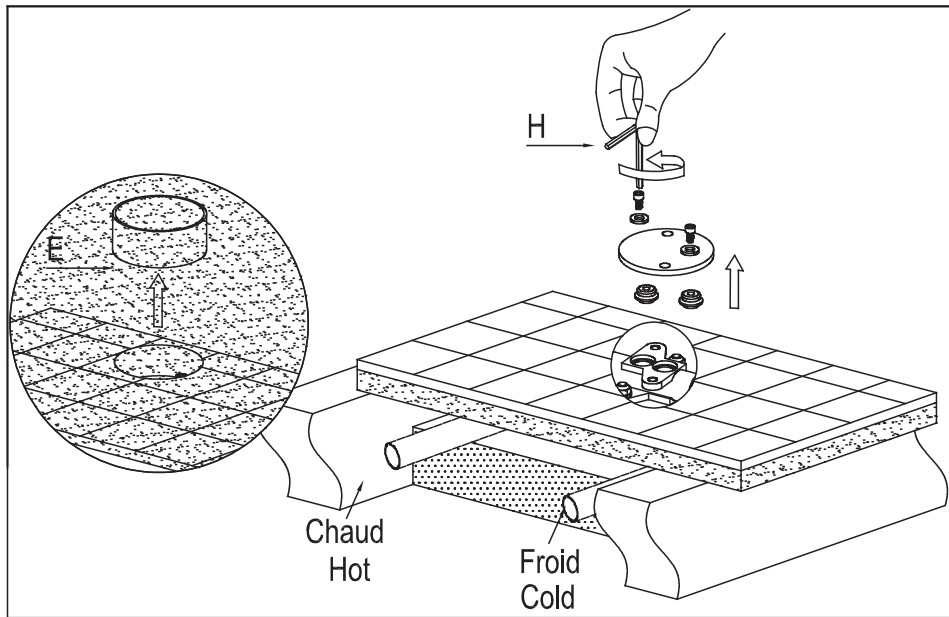

ROBINET DE BAIN AUTOPORTANT AVEC DOUCHETTE

FREESTANDING BATHTUB FAUCET WITH HAND SHOWER

GUIDE D'INSTALLATION

INSTALLATION GUIDE

OUTILS NÉCESSAIRES

TOOLS REQUIRED

ÉTAPE 1 **Coupez l'alimentation d'eau avant de commencer l'installation.**
STEP 1 **Shut off the main water supply before beginning installation.**

ÉTAPE
STEP 5

ÉTAPE
STEP 6

ÉTAPE 7
STEP

ÉTAPE 8
STEP

ÉTAPE 9
STEP

ÉTAPE (10)
STEP

TS0421

*IMPORTANT: Aucune construction ne devrait être effectuée par l'installateur sans avoir le produit en main. Les mesures pourraient varier en raison de perfectionnements apportés au produit au fil du temps. Ni le fabricant, ni le distributeur ne pourront être tenus responsables d'un écart entre les mesures présentées ici et les mesures réelles du produit. Ce produit devrait être installé par un professionnel certifié, conformément à la réglementation en vigueur.