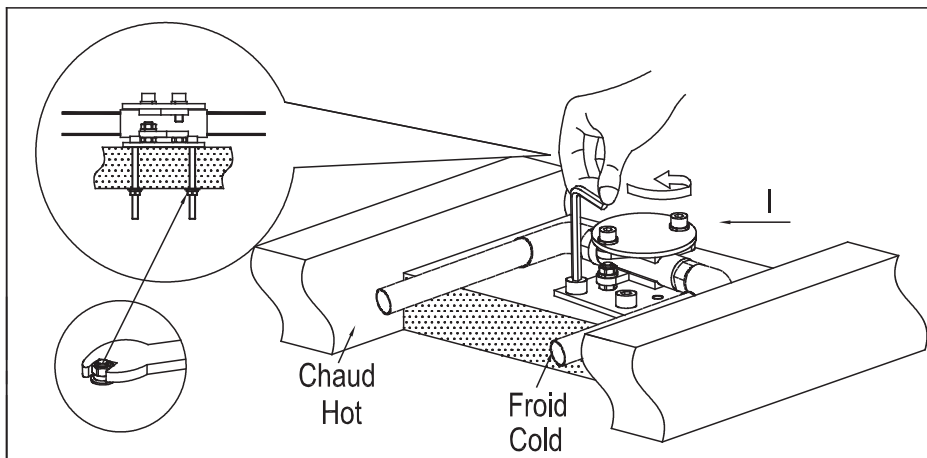

ROBINET DE BAIN AUTOPORTANT AVEC DOUCHETTE

FREESTANDING BATHTUB FAUCET WITH HAND SHOWER

GUIDE D'INSTALLATION

INSTALLATION GUIDE

OUTILS NÉCESSAIRES

TOOLS REQUIRED

ÉTAPE 1 **Coupez l'alimentation d'eau avant de commencer l'installation.**
STEP 1 **Shut off the main water supply before beginning installation.**

ÉTAPE
STEP 5

ÉTAPE
STEP 6

ÉTAPE 7
STEP

ÉTAPE 8
STEP

ÉTAPE 9
STEP

ÉTAPE (10)
STEP

TS0421

*IMPORTANT: Aucune construction ne devrait être effectuée par l'installateur sans avoir le produit en main. Les mesures pourraient varier en raison de perfectionnements apportés au produit au fil du temps. Ni le fabricant, ni le distributeur ne pourront être tenus responsables d'un écart entre les mesures présentées ici et les mesures réelles du produit. Ce produit devrait être installé par un professionnel certifié, conformément à la réglementation en vigueur.