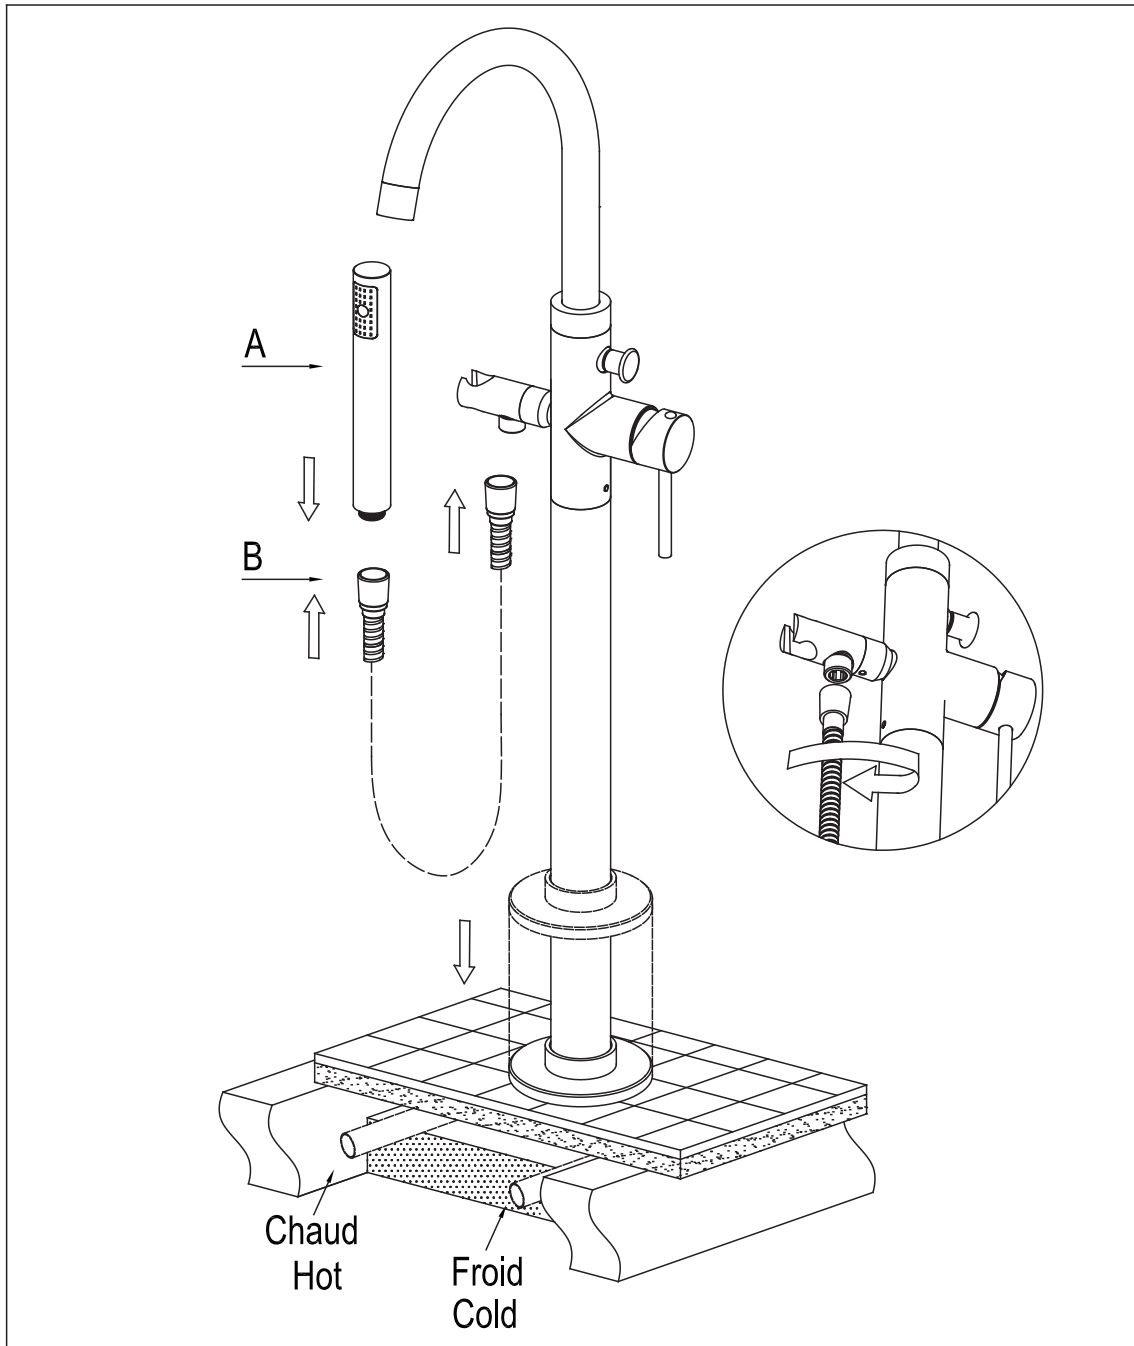

ROBINET DE BAIN AUTOPORTANT AVEC DOUCHETTE

FREESTANDING BATHTUB FAUCET WITH HAND SHOWER

GUIDE D'INSTALLATION

INSTALLATION GUIDE

OUTILS NÉCESSAIRES

TOOLS REQUIRED

ÉTAPE 1 **Coupez l'alimentation d'eau avant de commencer l'installation.**
STEP 1 **Shut off the main water supply before beginning installation.**

ÉTAPE
STEP 5

ÉTAPE
STEP 6

ÉTAPE 7
STEP

ÉTAPE 8
STEP

ÉTAPE 9
STEP

ÉTAPE (10)
STEP

TS0421

*IMPORTANT: Aucune construction ne devrait être effectuée par l'installateur sans avoir le produit en main. Les mesures pourraient varier en raison de perfectionnements apportés au produit au fil du temps. Ni le fabricant, ni le distributeur ne pourront être tenus responsables d'un écart entre les mesures présentées ici et les mesures réelles du produit. Ce produit devrait être installé par un professionnel certifié, conformément à la réglementation en vigueur.