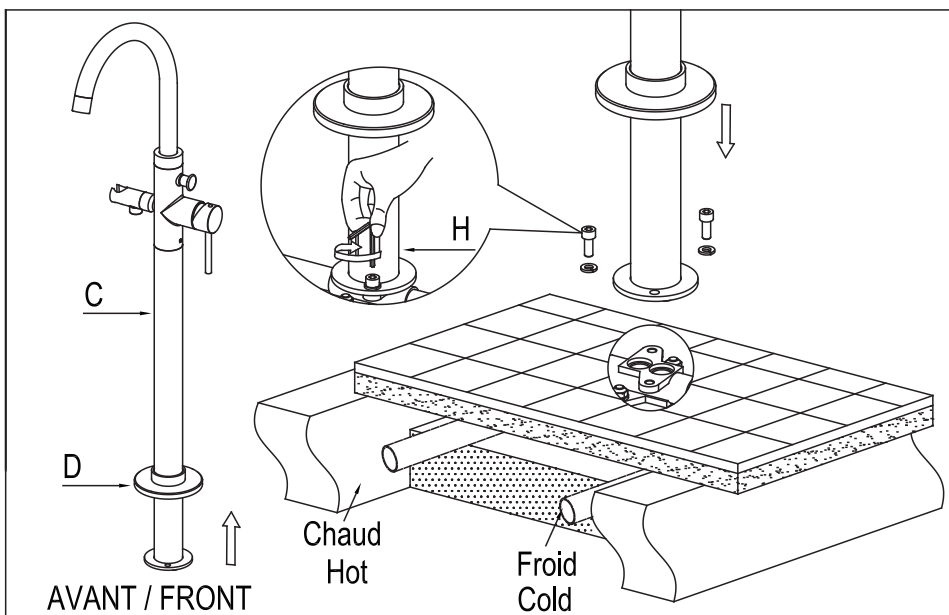

ROBINET DE BAIN AUTOPORTANT AVEC DOUCHETTE

FREESTANDING BATHTUB FAUCET WITH HAND SHOWER

GUIDE D'INSTALLATION

INSTALLATION GUIDE

OUTILS NÉCESSAIRES

TOOLS REQUIRED

ÉTAPE 1 **Coupez l'alimentation d'eau avant de commencer l'installation.**
STEP 1 **Shut off the main water supply before beginning installation.**

ÉTAPE
STEP 5

ÉTAPE
STEP 6

ÉTAPE 7
STEP

ÉTAPE 8
STEP

ÉTAPE 9
STEP

ÉTAPE (10)
STEP

TS0421

*IMPORTANT: Aucune construction ne devrait être effectuée par l'installateur sans avoir le produit en main. Les mesures pourraient varier en raison de perfectionnements apportés au produit au fil du temps. Ni le fabricant, ni le distributeur ne pourront être tenus responsables d'un écart entre les mesures présentées ici et les mesures réelles du produit. Ce produit devrait être installé par un professionnel certifié, conformément à la réglementation en vigueur.

*CAUTION: Never install unless you are in possession of the product. Measurements may vary as a result of improvements made to the product over time. Neither the manufacturer nor the distributor shall be liable for variances between the measurements shown here and the product's actual measurements. This product should be installed by a certified professional, in accordance with the regulations in effect.