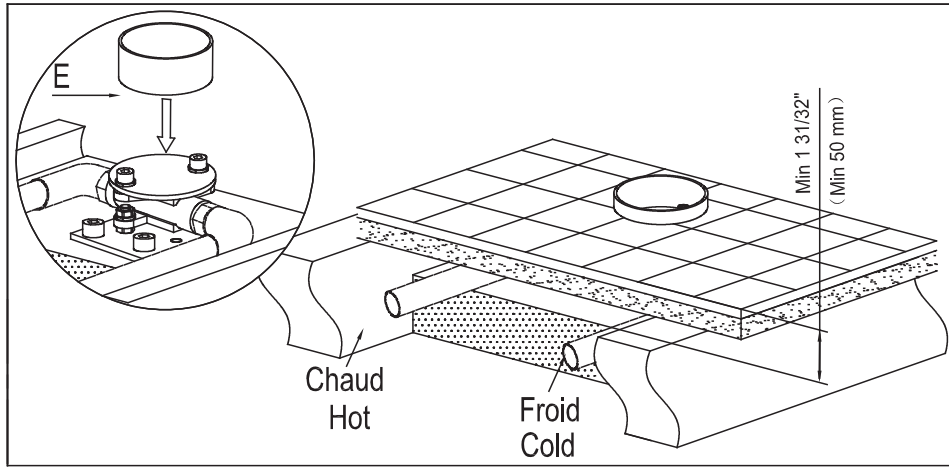

ROBINET DE BAIN AUTOPORTANT AVEC DOUCHETTE

FREESTANDING BATHTUB FAUCET WITH HAND SHOWER

GUIDE D'INSTALLATION

INSTALLATION GUIDE

OUTILS NÉCESSAIRES

TOOLS REQUIRED

ÉTAPE 1 **Coupez l'alimentation d'eau avant de commencer l'installation.**
STEP 1 **Shut off the main water supply before beginning installation.**

ÉTAPE
STEP 5

ÉTAPE
STEP 6

ÉTAPE 7
STEP

ÉTAPE 8
STEP

ÉTAPE 9
STEP

ÉTAPE (10)
STEP

TS0421

*IMPORTANT: Aucune construction ne devrait être effectuée par l'installateur sans avoir le produit en main. Les mesures pourraient varier en raison de perfectionnements apportés au produit au fil du temps. Ni le fabricant, ni le distributeur ne pourront être tenus responsables d'un écart entre les mesures présentées ici et les mesures réelles du produit. Ce produit devrait être installé par un professionnel certifié, conformément à la réglementation en vigueur.