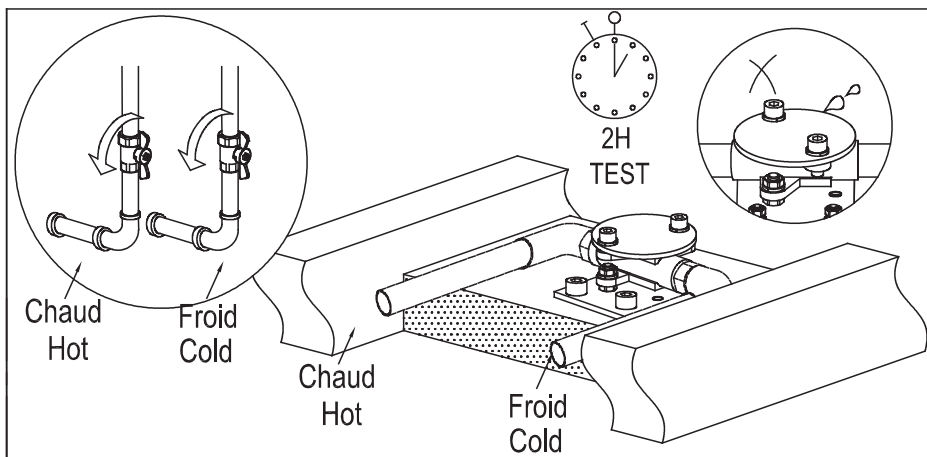

ROBINET DE BAIN AUTOPORTANT AVEC DOUCHETTE

FREESTANDING BATHTUB FAUCET WITH HAND SHOWER

GUIDE D'INSTALLATION

INSTALLATION GUIDE

OUTILS NÉCESSAIRES

TOOLS REQUIRED

ÉTAPE 1 **Coupez l'alimentation d'eau avant de commencer l'installation.**
STEP 1 **Shut off the main water supply before beginning installation.**

ÉTAPE
STEP 5

ÉTAPE
STEP 6

ÉTAPE 7
STEP

ÉTAPE 8
STEP

ÉTAPE 9
STEP

ÉTAPE (10)
STEP

TS0421

*IMPORTANT: Aucune construction ne devrait être effectuée par l'installateur sans avoir le produit en main. Les mesures pourraient varier en raison de perfectionnements apportés au produit au fil du temps. Ni le fabricant, ni le distributeur ne pourront être tenus responsables d'un écart entre les mesures présentées ici et les mesures réelles du produit. Ce produit devrait être installé par un professionnel certifié, conformément à la réglementation en vigueur.