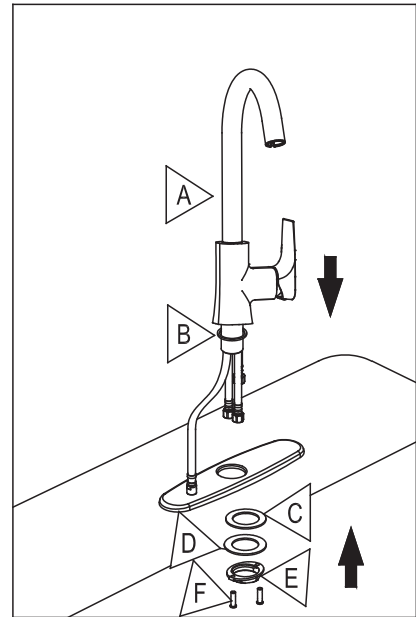

ÉTAPE 3
STEP