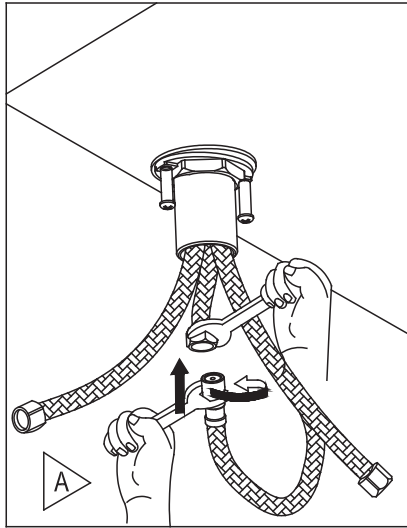

ÉTAPE
STEP

6