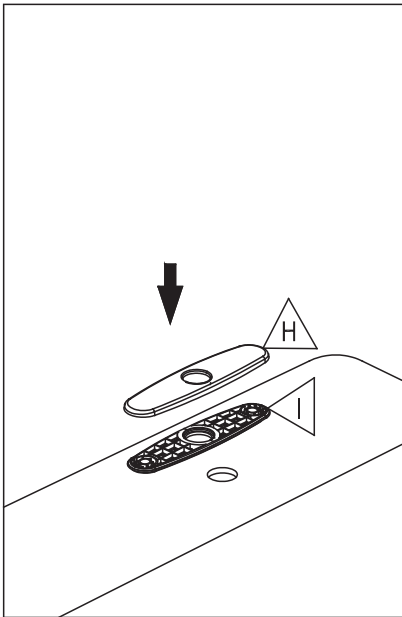

ROBINET DE CUISINE À DOUCHETTE AMOVIBLE

PULL-DOWN KITCHEN FAUCET

GUIDE D'INSTALLATION

INSTALLATION GUIDE

OUTILS NÉCESSAIRES

TOOLS REQUIRED

ÉTAPE 1 **Coupez l'alimentation d'eau avant de commencer l'installation.**
STEP 1 **Shut off the main water supply before beginning installation.**

ÉTAPE 2
STEP

ÉTAPE 3
STEP

ÉTAPE 4
STEP

ÉTAPE 5
STEP

CMG03-2019

LECCO	NOIR MAT / MATTE BLACK
3051694	Fabriqué et emballé en Chine / Made and Packaged in China
TASSILI.CA	Importé par / Imported by NOVELCA Québec, Canada G2J 1C8