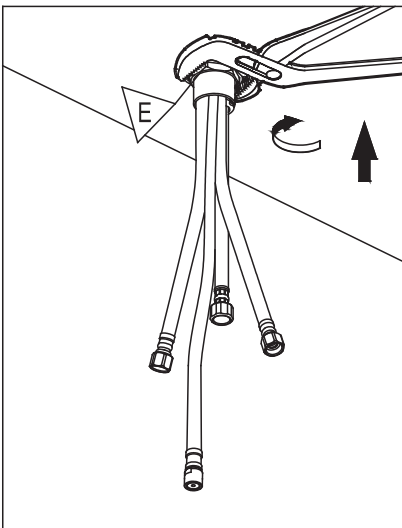

ÉTAPE 4
STEP