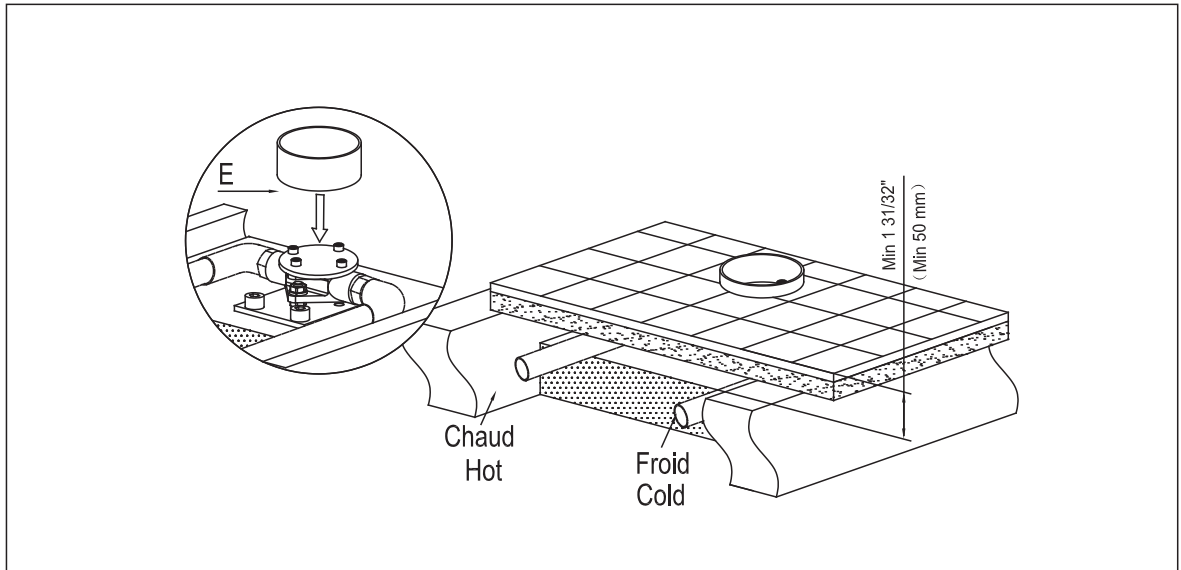

ROBINET DE BAIN AUTOPORTANT AVEC DOUCHETTE

FREESTANDING BATHTUB FAUCET WITH HAND SHOWER

GUIDE D'INSTALLATION

INSTALLATION GUIDE

OUTILS NÉCESSAIRES

TOOLS REQUIRED

ÉTAPE 1 **Coupez l'alimentation d'eau avant de commencer l'installation.**
STEP 1 **Shut off the main water supply before beginning installation.**

TASSILI SUPRA®

ÉTAPE
STEP 4

ÉTAPE
STEP 5

ÉTAPE
STEP 6

ÉTAPE 7
STEP

ÉTAPE 8
STEP

ÉTAPE 9
STEP

ÉTAPE **10**
STEP