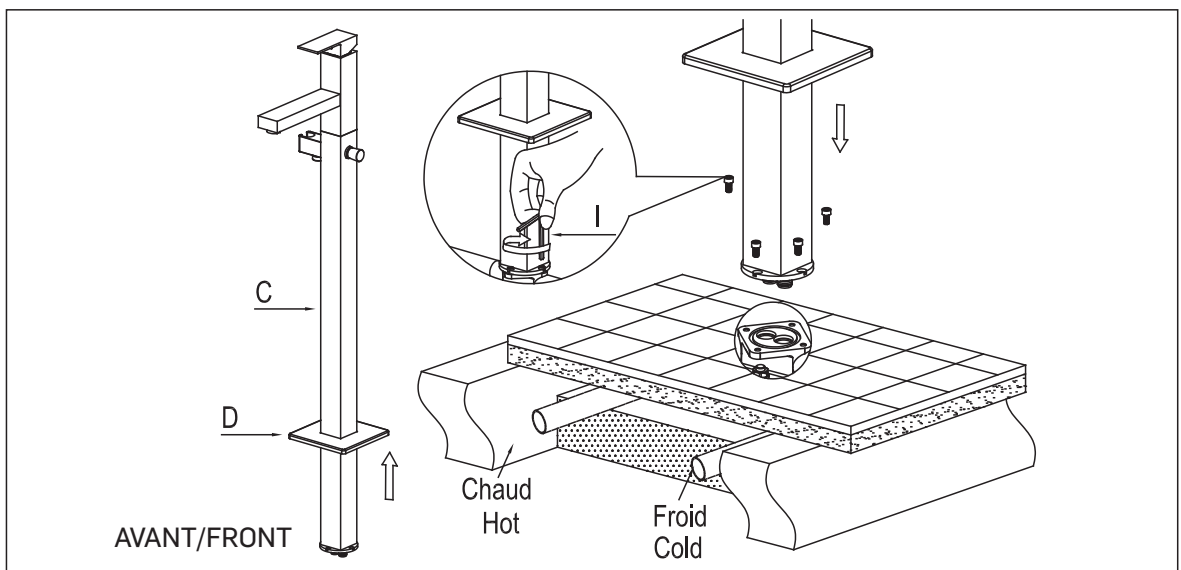

ROBINET DE BAIN AUTOPORTANT AVEC DOUCHETTE

FREESTANDING BATHTUB FAUCET WITH HAND SHOWER

GUIDE D'INSTALLATION

INSTALLATION GUIDE

OUTILS NÉCESSAIRES

TOOLS REQUIRED

ÉTAPE 1 **Coupez l'alimentation d'eau avant de commencer l'installation.**
STEP 1 **Shut off the main water supply before beginning installation.**

TASSILI SUPRA®

ÉTAPE
STEP 4

ÉTAPE
STEP 5

ÉTAPE
STEP 6

ÉTAPE 7
STEP

ÉTAPE 8
STEP

ÉTAPE 9
STEP

ÉTAPE **10**
STEP