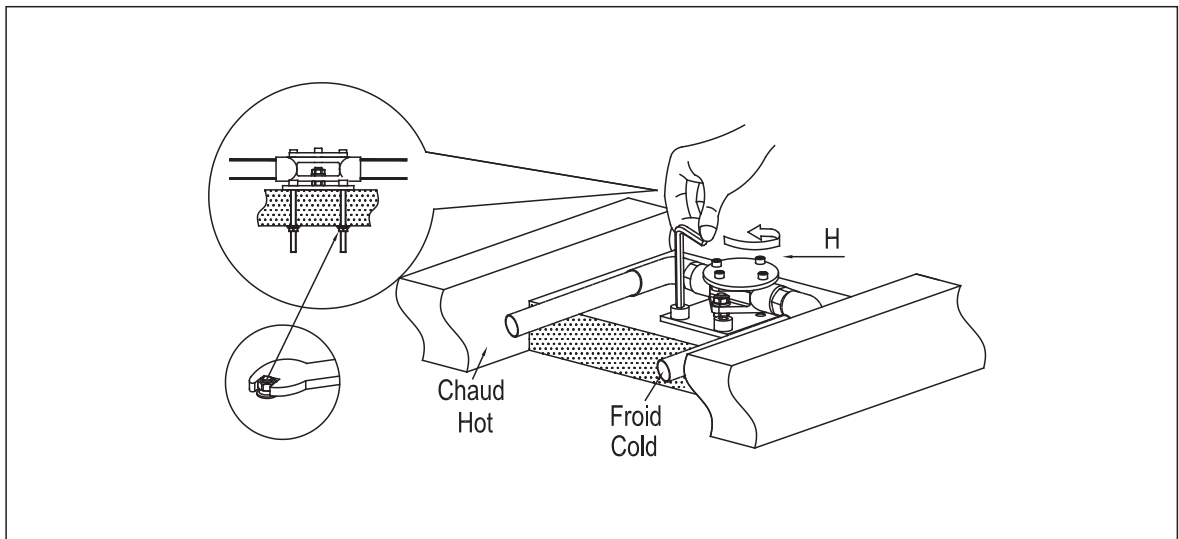

ÉTAPE
STEP 5