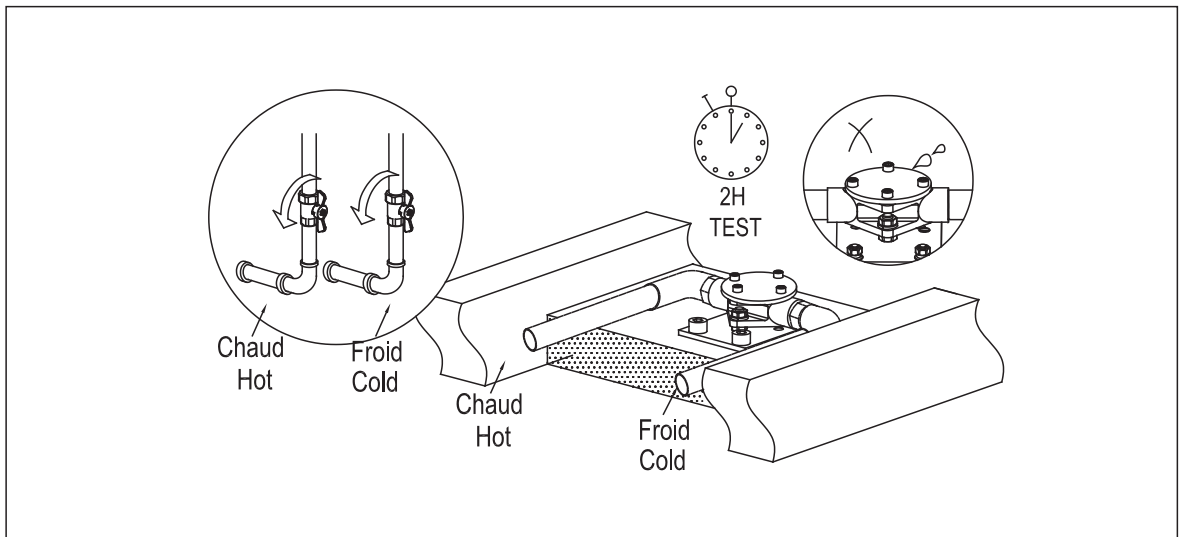

ROBINET DE BAIN AUTOPORTANT AVEC DOUCHETTE

FREESTANDING BATHTUB FAUCET WITH HAND SHOWER

GUIDE D'INSTALLATION

INSTALLATION GUIDE

OUTILS NÉCESSAIRES

TOOLS REQUIRED

ÉTAPE 1 **Coupez l'alimentation d'eau avant de commencer l'installation.**
STEP 1 **Shut off the main water supply before beginning installation.**

TASSILI SUPRA®

ÉTAPE
STEP 4

ÉTAPE
STEP 5

ÉTAPE
STEP 6

ÉTAPE 7
STEP

ÉTAPE 8
STEP

ÉTAPE 9
STEP

ÉTAPE **10**
STEP