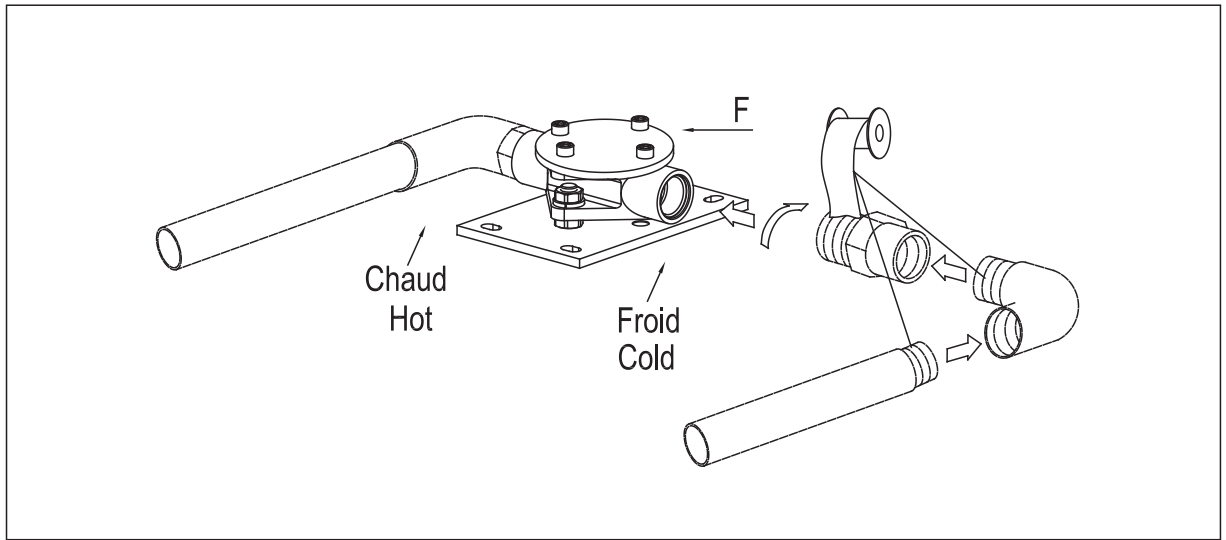

ROBINET DE BAIN AUTOPORTANT AVEC DOUCHETTE

FREESTANDING BATHTUB FAUCET WITH HAND SHOWER

GUIDE D'INSTALLATION

INSTALLATION GUIDE

OUTILS NÉCESSAIRES

TOOLS REQUIRED

ÉTAPE 1 **Coupez l'alimentation d'eau avant de commencer l'installation.**
STEP 1 **Shut off the main water supply before beginning installation.**

ÉTAPE 2
STEP

ÉTAPE 3
STEP

CMG02-2020

TOLOMEO	FINI NOIR MAT MATTE BLACK FINISH
33001250	Fabriqué et emballé en Chine / Made and Packaged in China Importé par / Imported by NOVELCA Québec, Canada G2J 1C8
TASSILI.CA	