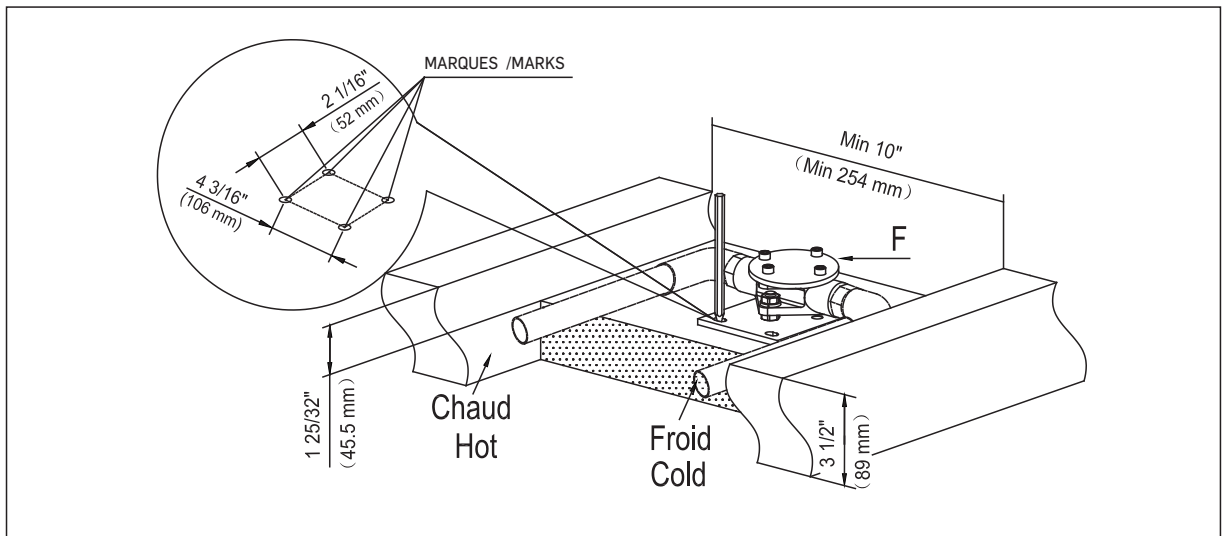

ÉTAPE 3
STEP