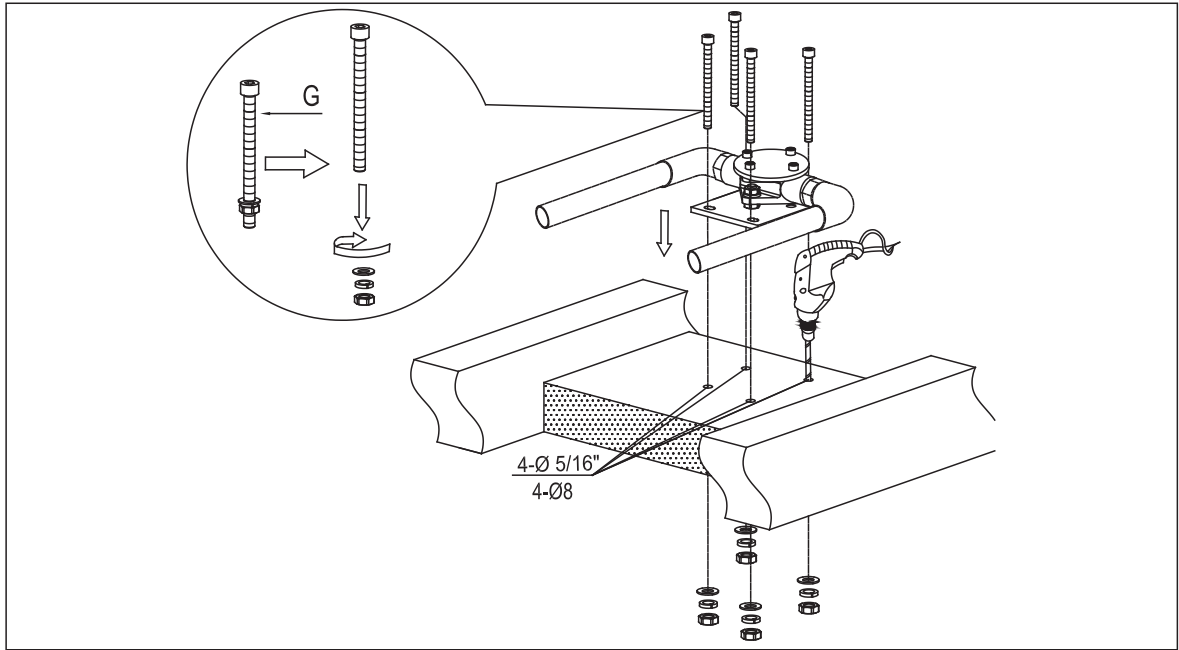

ÉTAPE
STEP 4