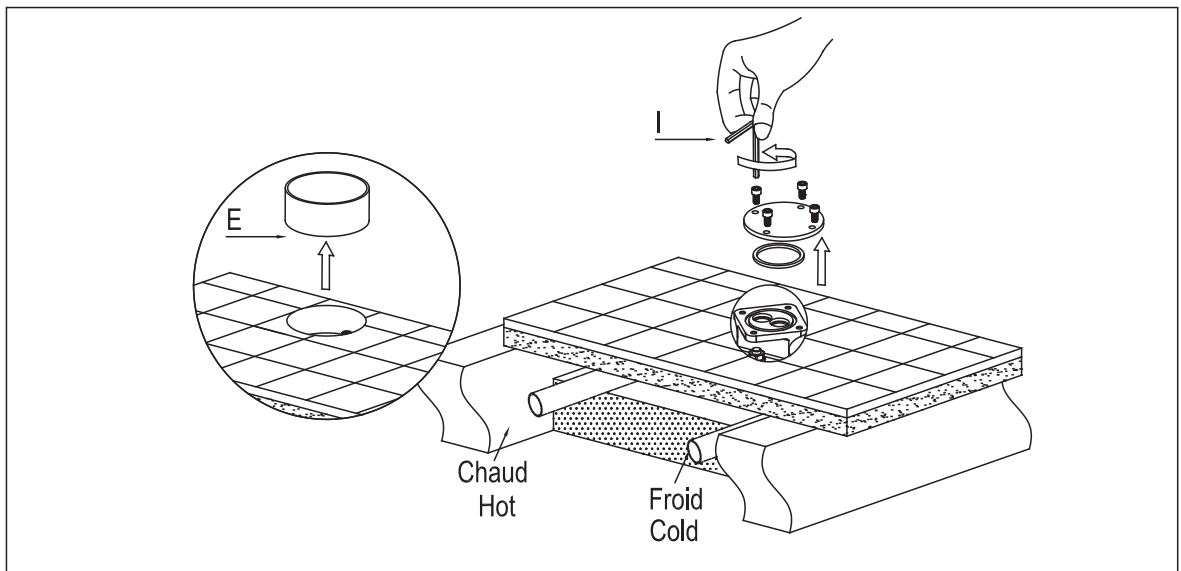

ROBINET DE BAIN AUTOPORTANT AVEC DOUCHETTE

FREESTANDING BATHTUB FAUCET WITH HAND SHOWER

GUIDE D'INSTALLATION

INSTALLATION GUIDE

OUTILS NÉCESSAIRES

TOOLS REQUIRED

ÉTAPE 1 **Coupez l'alimentation d'eau avant de commencer l'installation.**
STEP 1 **Shut off the main water supply before beginning installation.**

TASSILI SUPRA®

ÉTAPE
STEP 4

ÉTAPE
STEP 5

ÉTAPE
STEP 6

ÉTAPE 7
STEP

ÉTAPE 8
STEP

ÉTAPE 9
STEP

ÉTAPE **10**
STEP